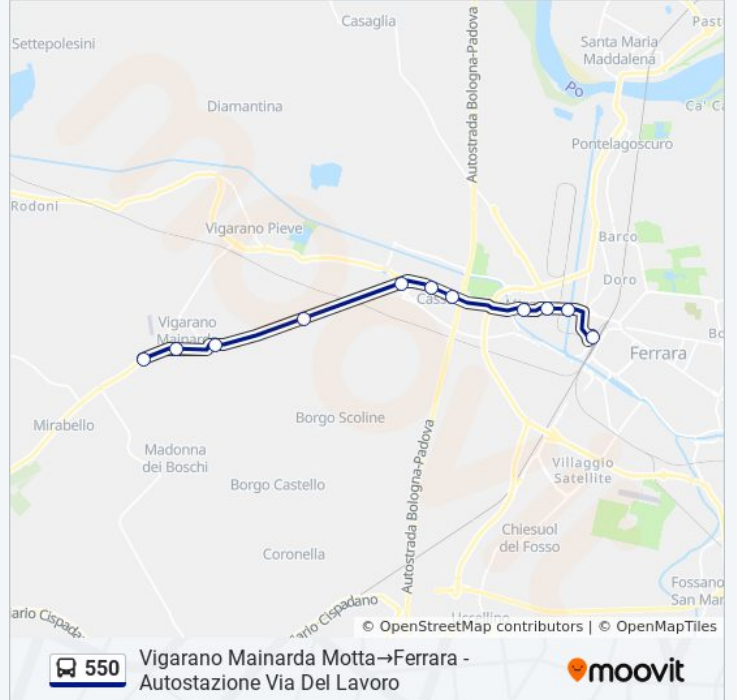

Direzione: Vigarano Mainarda Motta→Ferrara - Autostazione Via Del Lavoro

11 fermate

[VISUALIZZA GLI ORARI DELLA LINEA](#)

Vigarano Mainarda Motta

Vigarano Mainarda Centro

Vigarano Mainarda Stazione

Possessione San Maurelio

Porotto Via Cento

Cassana Chiesa

Cassana Pesa

Mizzana

Modena Legnano

Modena Due Abeti

Ferrara - Autostazione Via Del Lavoro

Orari della linea bus 550

Orari di partenza verso Vigarano Mainarda

Motta→Ferrara - Autostazione Via Del Lavoro:

lunedì	07:13
martedì	07:13
mercoledì	07:13
giovedì	Non in Servizio
venerdì	Non in Servizio
sabato	Non in Servizio
domenica	Non in Servizio

Informazioni sulla linea bus 550

Direzione: Vigarano Mainarda Motta→Ferrara - Autostazione Via Del Lavoro

Fermate: 11

Durata del tragitto: 17 min

La linea in sintesi:

Orari, mappe e fermate della linea bus 550 disponibili in un PDF su moovitapp.com. Usa [App Moovit](#) per ottenere tempi di attesa reali, orari di tutte le altre linee o indicazioni passo-passo per muoverti con i mezzi pubblici a Bologna e Romagna.