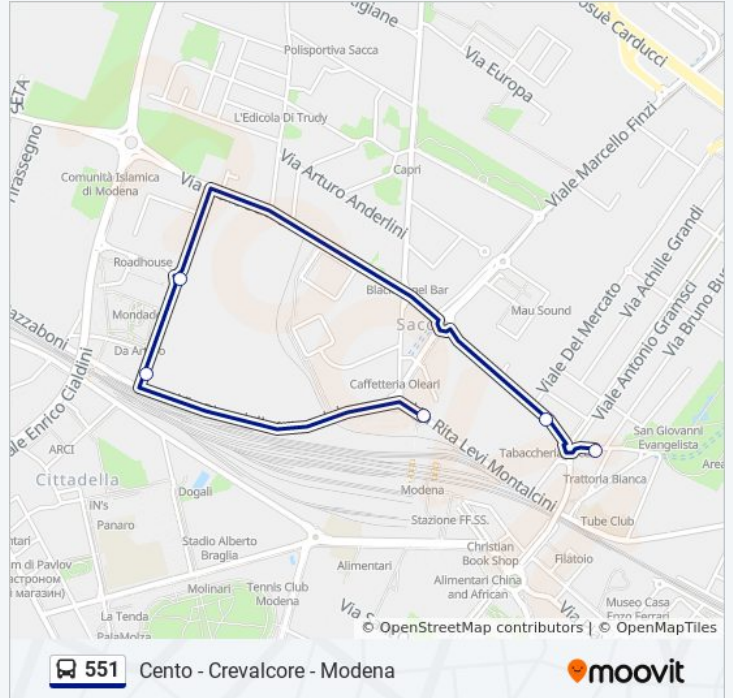

venerdì 17:13

sabato Non in Servizio

domenica Non in Servizio

Informazioni sulla linea bus 551

Direzione: Fanti FS→Strada Attiraglio

Fermate: 5

Durata del tragitto: 6 min

La linea in sintesi:

Direzione: Modena Autostazione→Cento Autostazione

44 fermate

[VISUALIZZA GLI ORARI DELLA LINEA](#)

- Modena Autostazione
- Modena Stazione FS
- Fanti FS
- Bivio Ramelli - Mirandola
- Modena Fiat
- Canaletto Coop
- Strada Attiraglio
- Modena Crocetta
- Modena Piazzale Sefta
- Cavo Argine
- Torrazzi
- Modena Ponte Della Perlina