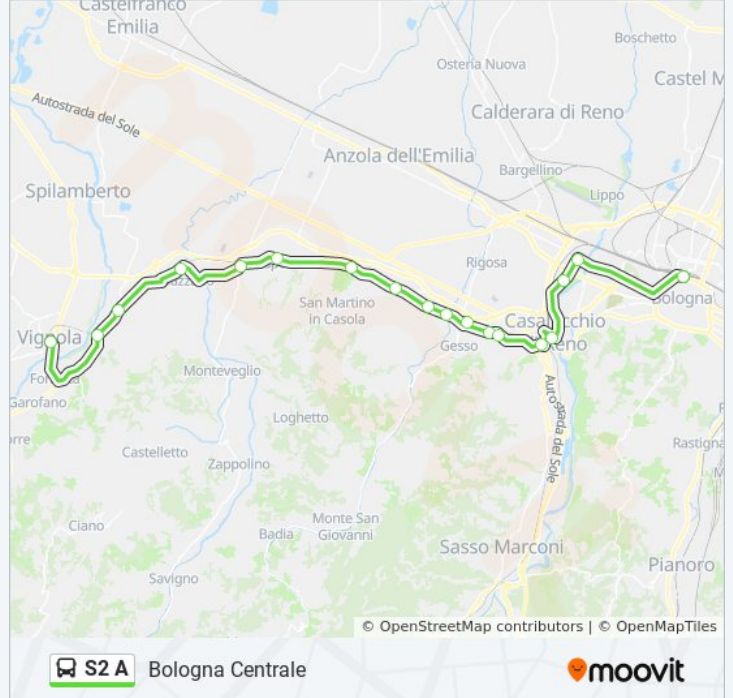

Direzione: Bologna Centrale

18 fermate

[VISUALIZZA GLI ORARI DELLA LINEA](#)

- Vignola FS
- Savignano Centro
- Savignano Mulino
- Bazzano
- Muffa
- Crespellano
- Via Lunga
- Ponte Ronca
- Zola Chiesa
- Lavino Di Sopra
- Pilastrino Stazione
- Riale
- Casalecchio Palasport
- Casalecchio Ceretolo
- Casalecchio Garibaldi
- Casteldebole
- Bologna Borgo Panigale
- Stazione Centrale

Orari della linea bus S2 A

Orari di partenza verso Bologna Centrale:

lunedì	22:30
martedì	22:30
mercoledì	22:30
giovedì	22:30
venerdì	22:30 - 23:00
sabato	00:00 - 23:00
domenica	00:00

Informazioni sulla linea bus S2 A

Direzione: Bologna Centrale

Fermate: 18

Durata del tragitto: 75 min

La linea in sintesi:

Direzione: Vignola

18 fermate

[VISUALIZZA GLI ORARI DELLA LINEA](#)

Stazione Centrale (I)