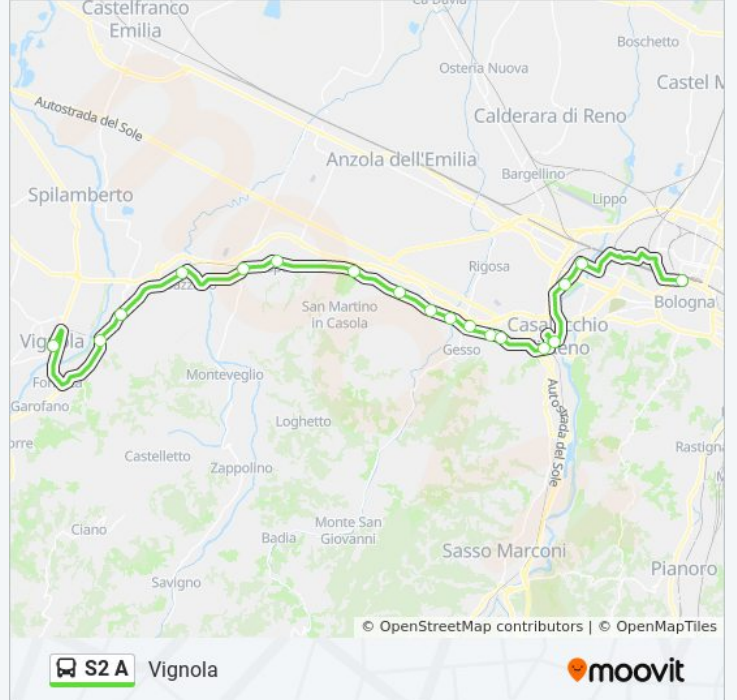

Zola Chiesa

Ponte Ronca

Via Lunga

Crespellano

Muffa

Bazzano

Savignano Mulino

Savignano Centro

Direzione: Vignola

Fermate: 18

Durata del tragitto: 73 min

La linea in sintesi:

Orari, mappe e fermate della linea bus S2 A disponibili in un PDF su moovitapp.com. Usa [App Moovit](#) per ottenere tempi di attesa reali, orari di tutte le altre linee o indicazioni passo-passo per muoverti con i mezzi pubblici a Bologna e Romagna.