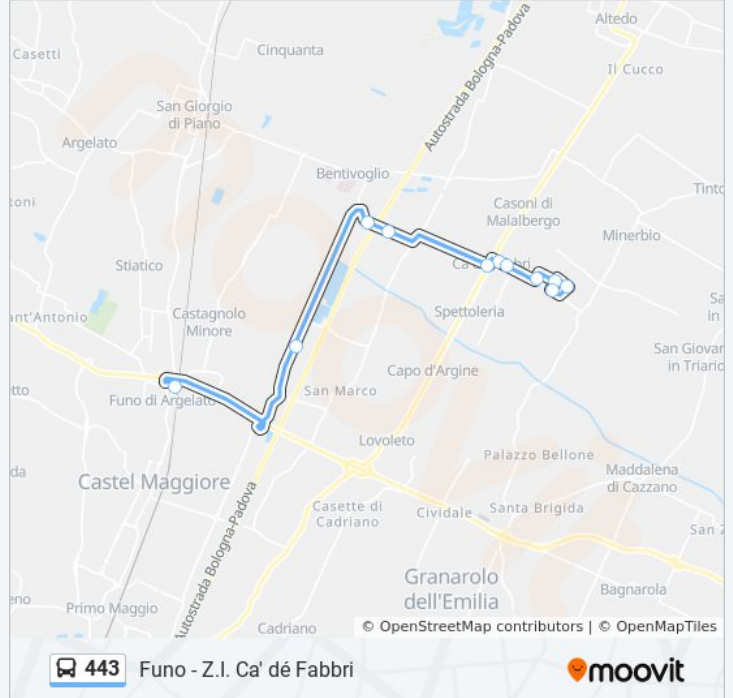

Usa Moovit per trovare le fermate della linea bus 443 più vicine a te e scoprire quando passerà il prossimo mezzo della linea bus 443

Direzione: San Giobbe→Ronchi Marzabotto

11 fermate

[VISUALIZZA GLI ORARI DELLA LINEA](#)

Z.I. Minerbio Vittorio Veneto

Z.I. Minerbio Fosse Ardeatine

Ronchi Marzabotto

Orari della linea bus 443

Orari di partenza verso San Giobbe→Ronchi Marzabotto:

lunedì	06:55
martedì	06:55
mercoledì	06:55
giovedì	06:55
venerdì	06:55
sabato	Non in Servizio
domenica	Non in Servizio

Informazioni sulla linea bus 443

Direzione: San Giobbe→Ronchi Marzabotto

Fermate: 11

Durata del tragitto: 18 min

La linea in sintesi:

**Direzione: Z.I. Minerbio IV Novembre
Ronchi→Funo Piazza Resistenza**

12 fermate

[VISUALIZZA GLI ORARI DELLA LINEA](#)

Z.I. Minerbio IV Novembre Ronchi
 Z.I. Minerbio Vittorio Veneto
 Z.I. Minerbio Fosse Ardeatine
 Ronchi Marzabotto
 Ronchi IV Novembre
 Ca` De Fabbri Ronchi Inf.Togliatti
 Ronchi Inferiore Piave
 Ca` De Fabbri Barche Nazionale
 Bentivoglio Z.I. Barche
 Bentivoglio Bv Saliceto
 Ringhiera
 Funo Piazza Resistenza