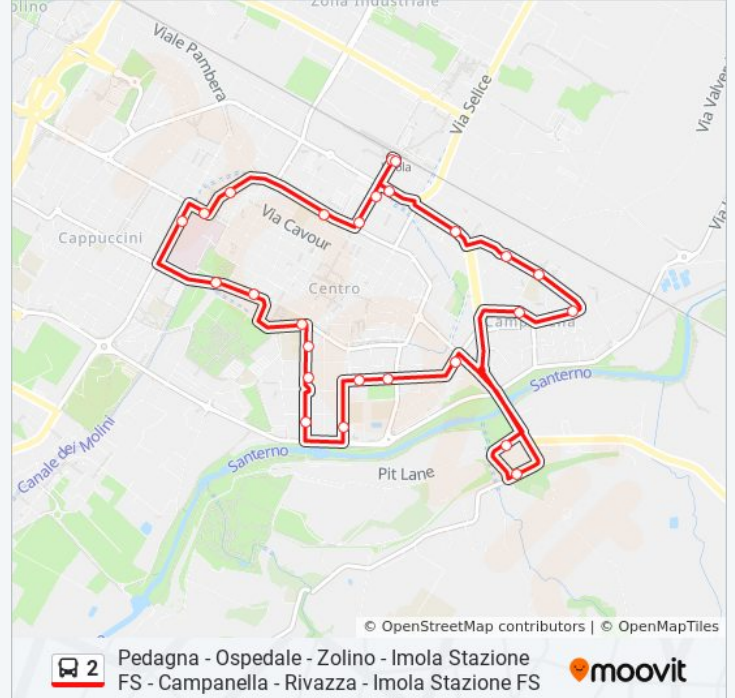

Via Dante

Grattacielo

Istituto Alberghetti

Porta Mazzini

Bianconcini

Saffi Cup

Viale D'Agostino

Ospedale Vecchio

Carducci Centro Commerciale

Carducci - Savonarola

Porta Appia

Imola Autostazione

Imola Stazione

Orari, mappe e fermate della linea bus 2 disponibili in un PDF su moovitapp.com. Usa [App Moovit](#) per ottenere tempi di attesa reali, orari di tutte le altre linee o indicazioni passo-passo per muoverti con i mezzi pubblici a Bologna e Romagna.

[Scopri Moovit](#) • [Soluzioni MaaS](#) • [Paesi disponibili](#) • [Mooviter Community](#)

© 2024 Moovit - Tutti i diritti riservati

Controlla gli orari di arrivo in tempo reale