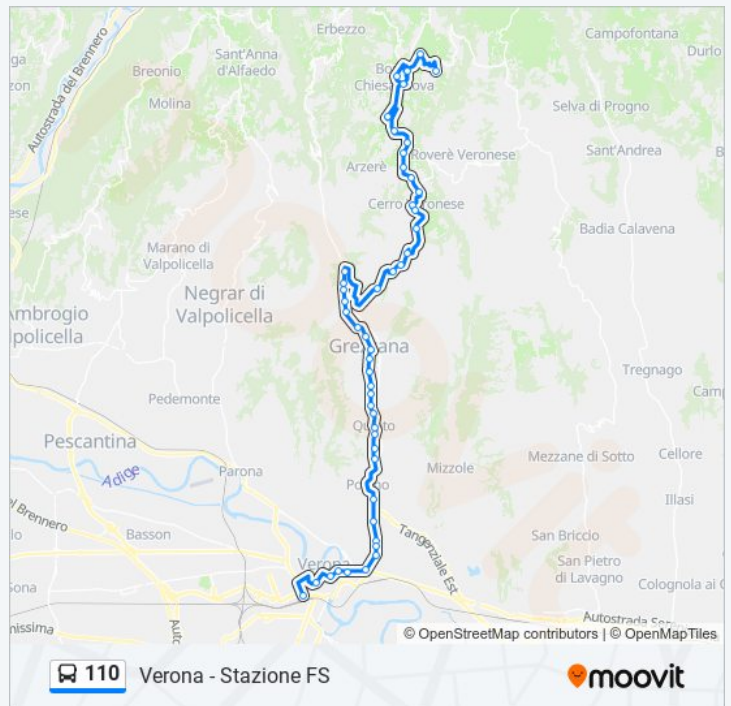

Informazioni sulla linea bus 110

Direzione: Verona - Stazione FS

Fermate: 48

Durata del tragitto: 78 min

La linea in sintesi:

Termine A

Villaggio Roseland A

Carcereri A