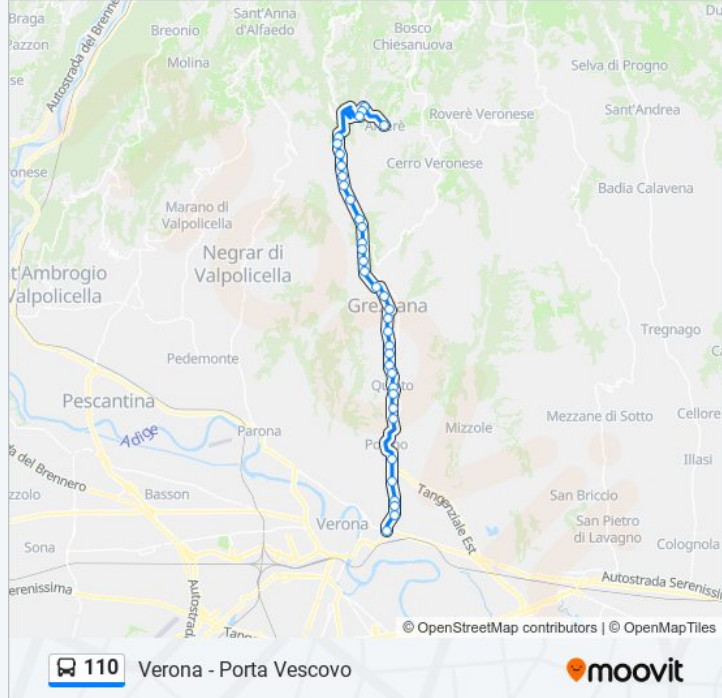

Informazioni sulla linea bus 110

Direzione: Verona - Porta Vescovo

Fermate: 36

Durata del tragitto: 46 min

La linea in sintesi:

Grezzana Zai

Grezzana Campo Sportivo

Grezzana Ex Stazione

Via Valpantena / Clocego A

Sasso

Via Fincato Esselunga

Via Fincato 51

Via Fincato 43

Via Fincato / Via Montorio A

Porta Vescovo C

Direzione: Verona - Stazione FS

48 fermate

[VISUALIZZA GLI ORARI DELLA LINEA](#)

Boscochiesanuova Centro

Bosco Chiesanuova P Za Degli Alpini A

Dosso Gervasio A

Corbiolo A

Colitele A

Albare A