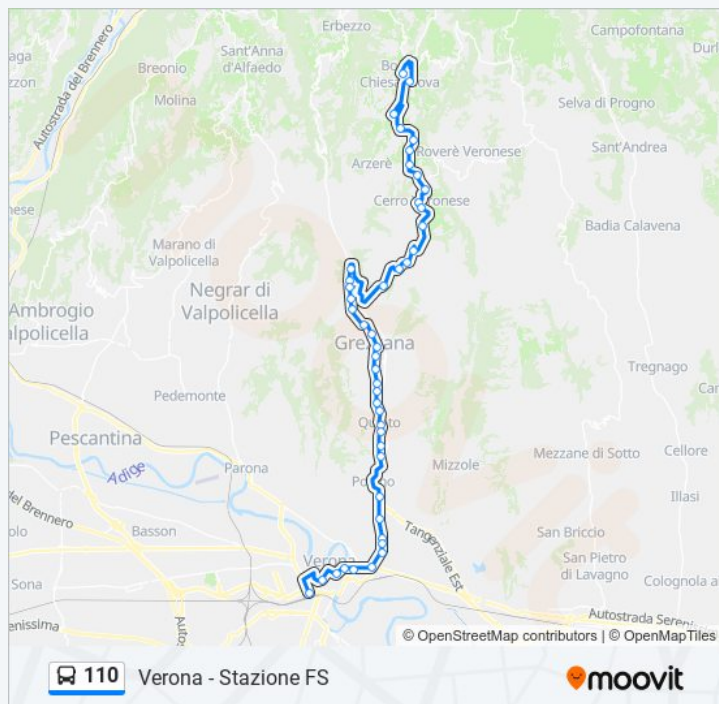

Fermate: 45

Durata del tragitto: 68 min

La linea in sintesi:

Fusina

Marmi Sauro

Marzana Nogarotto

Marzana Ospedale A

Lumialto