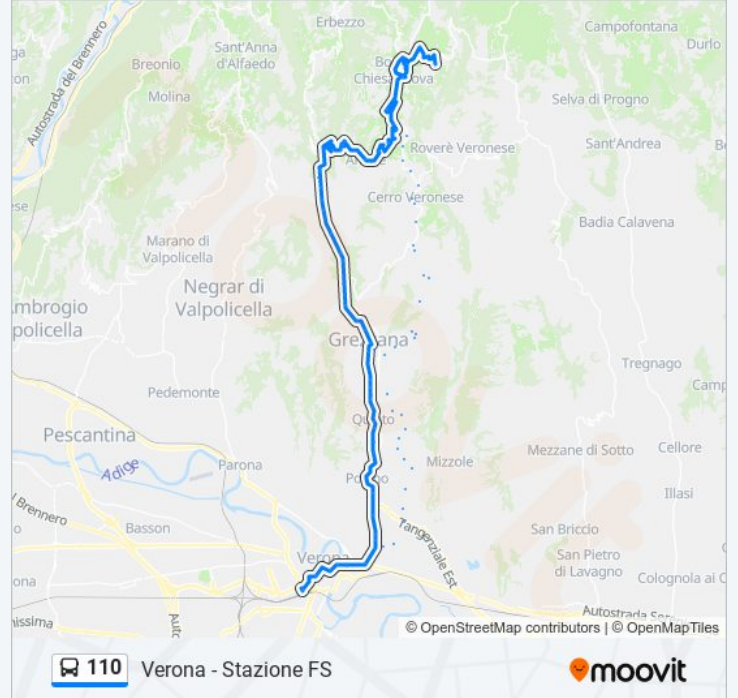

Via Belvedere / Tangenziale A

Via Montorio II A

Via Montorio Fronte 27

Via Fincato / Via Montorio A

Porta Vescovo A

S. Paolo - Università

St.ne S.Fermo

Stradone Maffei A

Via Valverde / PradaVal B

Stazione Porta Nuova A6

Direzione: Verona - Stazione FS

45 fermate

[VISUALIZZA GLI ORARI DELLA LINEA](#)

Boscochiesanuova Centro

Bosco Chiesanuova P Za Degli Alpini A

Dosso Gervasio A