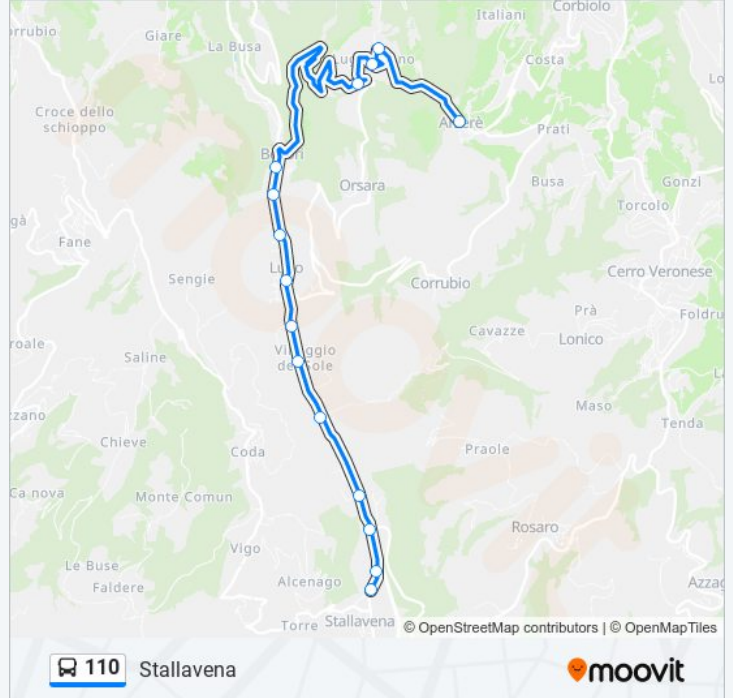

Informazioni sulla linea bus 110

Direzione: Boscochiesanuova

Fermate: 4

Durata del tragitto: 10 min

La linea in sintesi:

Direzione: Stallavena

15 fermate

[VISUALIZZA GLI ORARI DELLA LINEA](#)

Orari della linea bus 110

Orari di partenza verso Stallavena:

lunedì	13:45
martedì	13:45
mercoledì	13:45
giovedì	13:45
venerdì	13:45
sabato	13:45
domenica	Non in Servizio

Informazioni sulla linea bus 110

Direzione: Stallavena

Fermate: 15

Durata del tragitto: 21 min

La linea in sintesi:

Direzione: Stallavena

21 fermate

[VISUALIZZA GLI ORARI DELLA LINEA](#)

Valdiporro
 Contrada Pezzo B
 Contrada Zocchi A
 Boscochiesanuova Centro
 Bosco Chiesanuova P Za Degli Alpini A
 Dosso Gervasio A
 Corbiolo A
 Colitele A
 Albare A
 Termine A
 Villaggio Roseland A
 Carcereri A
 Cerro Via Monti Lessini II A
 Cerro Hotel Belvedere
 Cerro Cancellata A
 Bivio Praole A
 Macchielli A
 Busoni (Rosaro Bivio)

Direzione: Stallavena

Fermate: 21

Durata del tragitto: 40 min

La linea in sintesi:

Mizzago A

Stallavena Via Prealpi A

Stallavena Prealpi A

Direzione: Verona - Porta Vescovo