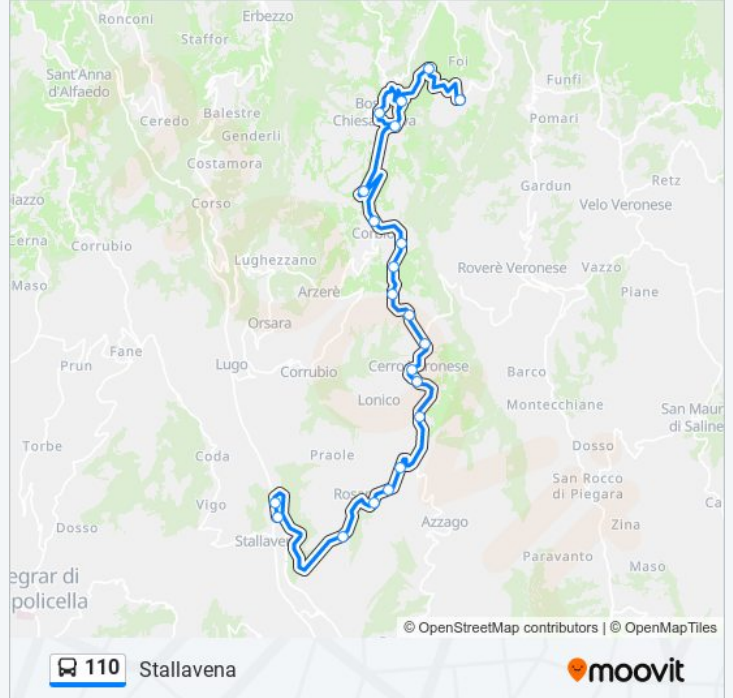

Direzione: Stallavena

Fermate: 21

Durata del tragitto: 40 min

La linea in sintesi:

Mizzago A

Stallavena Via Prealpi A

Stallavena Prealpi A

Direzione: Verona - Porta Vescovo

36 fermate

[VISUALIZZA GLI ORARI DELLA LINEA](#)

Arzere' A

Lughezzano Chiesa A

Contrada Ferrari A

Ca' Di Sotto A

Bellori Pesa A

Bellori