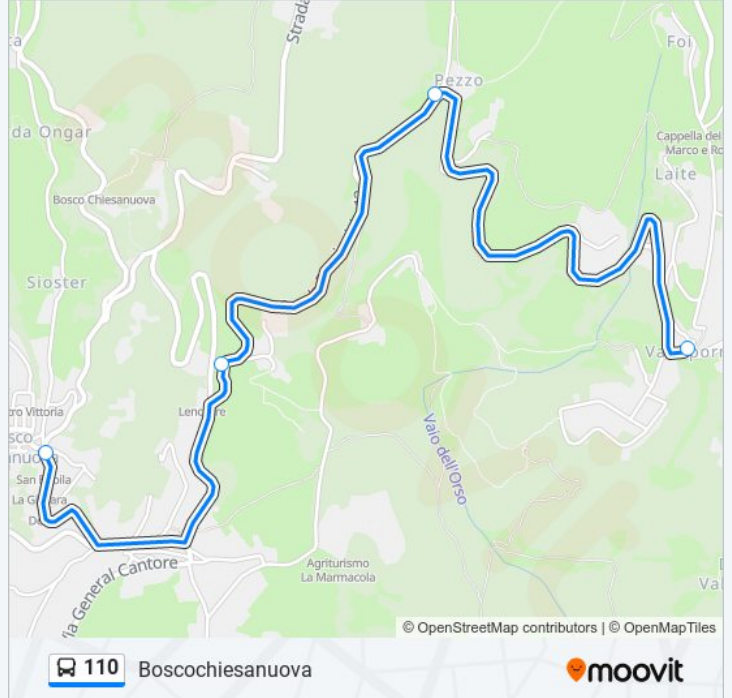

Usa Moovit per trovare le fermate della linea bus 110 più vicine a te e scoprire quando passerà il prossimo mezzo della linea bus 110

Direzione: Boscochiesanuova

4 fermate

[VISUALIZZA GLI ORARI DELLA LINEA](#)

Valdiporro

Contrada Pezzo B

Contrada Zocchi A

Boscochiesanuova Centro

Orari della linea bus 110

Orari di partenza verso Boscochiesanuova:

lunedì	13:20
martedì	13:20
mercoledì	13:20
giovedì	13:20
venerdì	13:20
sabato	13:20
domenica	Non in Servizio

Informazioni sulla linea bus 110

Direzione: Boscochiesanuova

Fermate: 4

Durata del tragitto: 10 min

La linea in sintesi:

Direzione: Stallavena

15 fermate

[VISUALIZZA GLI ORARI DELLA LINEA](#)