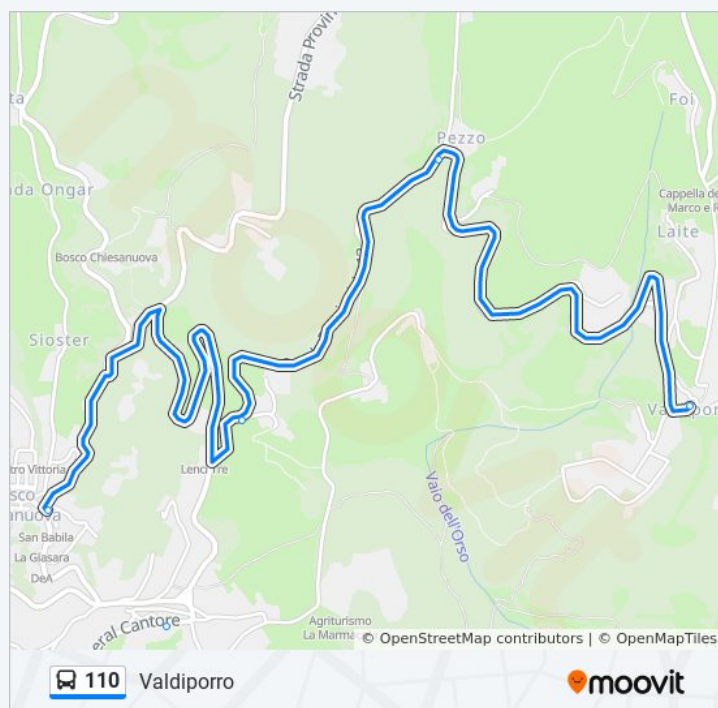

### Informazioni sulla linea bus 110

**Direzione:** Valdiporro

**Fermate:** 48

**Durata del tragitto:** 66 min

**La linea in sintesi:**

Bivio Praole

Cancellata

Cerro Hotel Belvedere