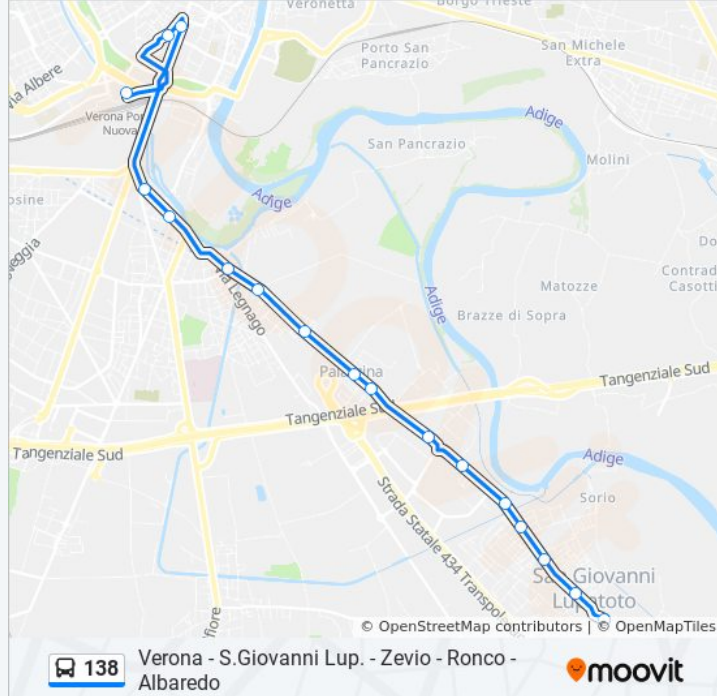

### Informazioni sulla linea bus 138

**Direzione:** San Giovanni Lupatoto - P.za Umberto

**Fermate:** 17

**Durata del tragitto:** 27 min

**La linea in sintesi:**

Madonnina

S.Giovanni Lup. - P.Zza Umberto

### Direzione: Zevio

30 fermate

[VISUALIZZA GLI ORARI DELLA LINEA](#)

Stazione FS Porta Nuova (Marc. C3)

Via Della Valverde

Verona - Porta Nuova

Via Tombetta 5

Via Tombetta Scuole

San Giovanni Lupatoto - Via Garofoli IV

San Giovanni Lupatoto - Via Garofoli

Madonnina

S.Giovanni Lup. - P.Zza Umberto

San Giovanni L Municipio B