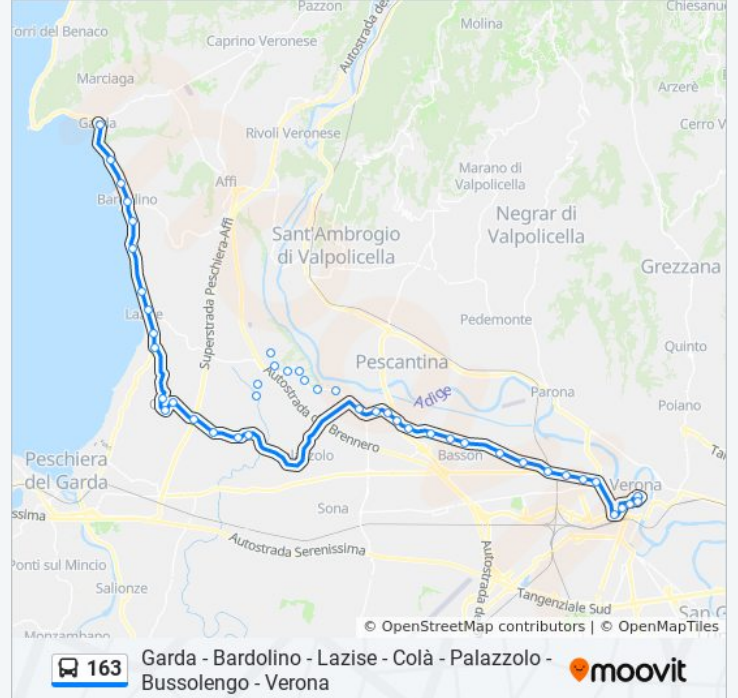

(1) Verona - Piazza Brà: 06:20 - 20:20

Usa Moovit per trovare le fermate della linea bus 163 più vicine a te e scoprire quando passerà il prossimo mezzo della linea bus 163

Direzione: Verona - Piazza Brà

lunedì	06:20 - 20:20
martedì	06:20 - 20:20
mercoledì	06:20 - 20:20
giovedì	06:20 - 20:20
venerdì	06:20 - 20:20
sabato	06:20 - 20:20
domenica	06:20 - 20:20

Informazioni sulla linea bus 163

Direzione: Verona - Piazza Brà

Villa

Ca' Bertacchina A

Via Gardesane / Albergo A

Croce Bianca

Verona Esselunga

Corso Milano II

Corso Milano / Circonvallazione A

Stazione Porta Nuova A10

P.za Simoni

Via Della Valverde

Piazza Cittadella C

Piazza Bra Arena C

Orari, mappe e fermate della linea bus 163 disponibili in un PDF su moovitapp.com. Usa [App Moovit](#) per ottenere tempi di attesa reali, orari di tutte le altre linee o indicazioni passo-passo per muoverti con i mezzi pubblici a Padova.