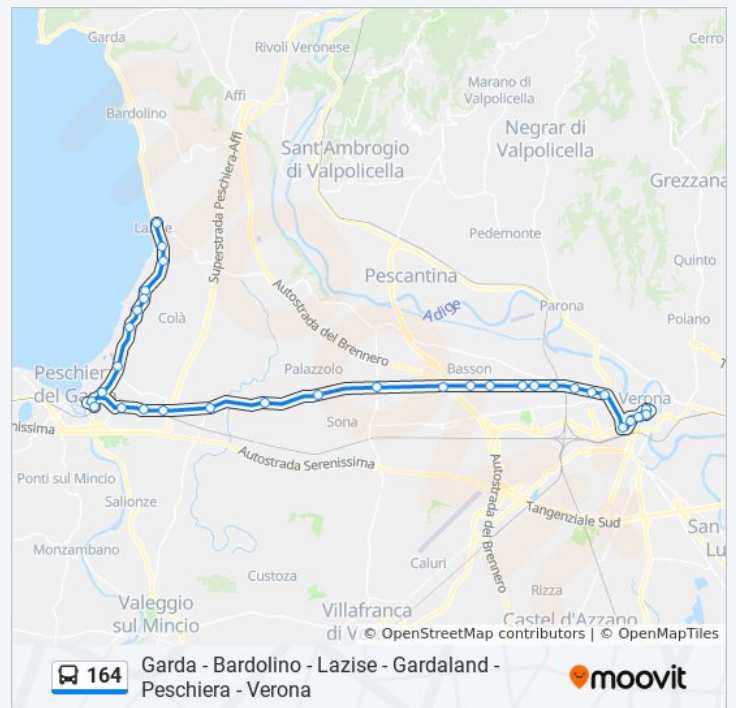

Informazioni sulla linea bus 164

Direzione: Verona - Piazza Brà

Fermate: 39

Durata del tragitto: 75 min

La linea in sintesi:

Confine A

Castelnuovo G

Platano

lunedì	00:16
martedì	00:16
mercoledì	00:16
giovedì	00:16
venerdì	00:16
sabato	00:16
domenica	00:16

Informazioni sulla linea bus 164

Direzione: Verona - Piazza Brà

Fermate: 21

Durata del tragitto: 49 min

La linea in sintesi:

Strada Bresciana / Via Dell'Albera A

Strada Bresciana / Via Bacilieri A

Strada Bresciana V A

Croce Bianca - Via Stanga

Verona Esselunga

Corso Milano III

Stadio Bentegodi A

Stazione FS Porta Nuova (Marc. B1)

Via Della Valverde

Piazza Cittadella C

Piazza Bra Arena C

Orari, mappe e fermate della linea bus 164 disponibili in un PDF su moovitapp.com. Usa [App Moovit](https://moovitapp.com) per ottenere tempi di attesa reali, orari di tutte le altre linee o indicazioni passo-passo per muoverti con i mezzi pubblici a Padova.