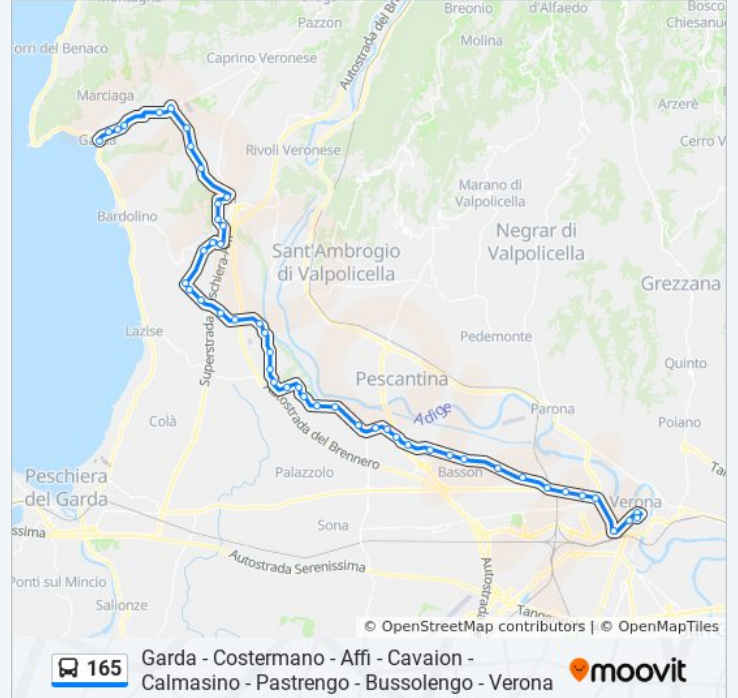

Orari della linea bus 165

Orari di partenza verso Verona - Piazza Brà:

lunedì	06:15 - 18:14
martedì	06:15 - 18:14
mercoledì	06:15 - 18:14
giovedì	06:15 - 18:14
venerdì	06:15 - 18:14
sabato	06:15 - 18:14
domenica	Non in Servizio

Informazioni sulla linea bus 165

Direzione: Verona - Piazza Brà

Fermate: 49

Durata del tragitto: 79 min

La linea in sintesi:

Spadi

Spinarol Veronello

Monte Taia' Casetta A

Serra Fiori

Villa

Ca' Bertacchina A

Via Gardesane / Albergo A

Croce Bianca

Verona Esselunga

Corso Milano II

Corso Milano / Circonvallazione A

Stazione Porta Nuova A10

Via Della Valverde

Piazza Cittadella C

Piazza Bra Arena C

Orari, mappe e fermate della linea bus 100 disponibili in un PDF su

moovitapp.com. Usa [App Moovit](#) per ottenere tempi di attesa reali, orari di tutte le altre linee o indicazioni passo-passo per muoverti con i mezzi pubblici a Padova.