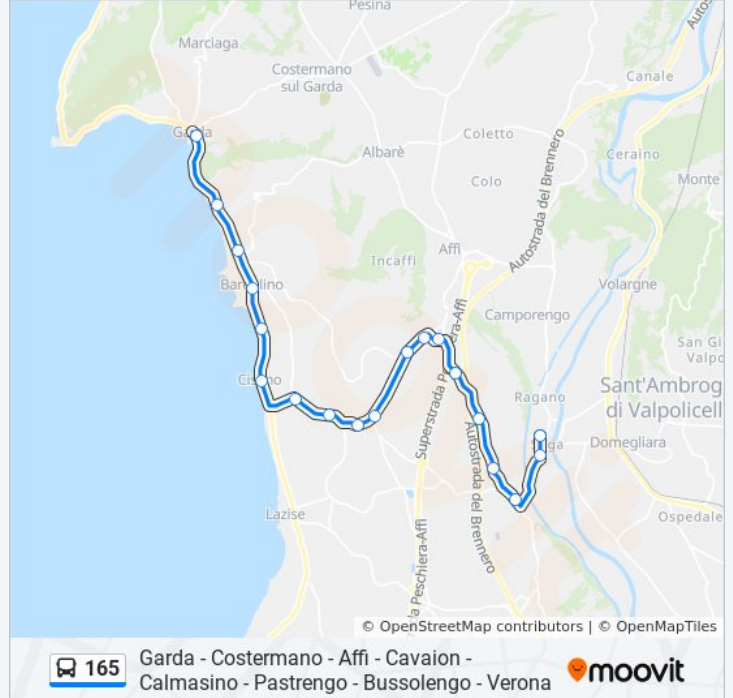

Orari della linea bus 165

Orari di partenza verso Sega Di Cavaion:

lunedì	06:20
martedì	06:20
mercoledì	06:20
giovedì	06:20
venerdì	06:20
sabato	06:20
domenica	Non in Servizio

Informazioni sulla linea bus 165

Direzione: Sega Di Cavaion

Fermate: 19

Durata del tragitto: 25 min

La linea in sintesi:

Direzione: Verona - Piazza Brà

49 fermate

[VISUALIZZA GLI ORARI DELLA LINEA](#)

Garda Autostazione
 Garda Scuole
 Via Don Gnocchi A
 Albergo Italia
 Costermano De Beni
 Costermano / Via I Maggio A
 Murlongo
 Albare' Chiesa A
 Bivio Via Pertica A
 Affi Via Chiesa
 Affi
 Ca' Orsa A
 Pozzo D.Amore
 Case Nuove
 Cavaion Piazza Fracastoro A
 Cavaion A
 Calmasino B
 Calmasino Distributore

Orari della linea bus 165

Orari di partenza verso Verona - Piazza Brà:

lunedì	06:15 - 18:14
martedì	06:15 - 18:14
mercoledì	06:15 - 18:14
giovedì	06:15 - 18:14
venerdì	06:15 - 18:14
sabato	06:15 - 18:14
domenica	Non in Servizio

Informazioni sulla linea bus 165

Direzione: Verona - Piazza Brà

Fermate: 49

Durata del tragitto: 79 min

La linea in sintesi:

Spadi

Spinarol Veronello

Monte Taia' Casetta A