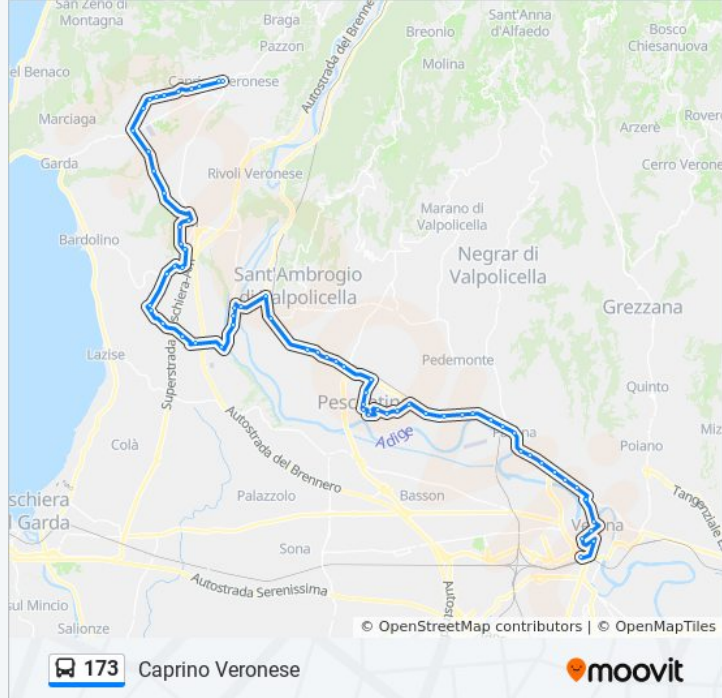

173

Caprino Veronese

Visualizza In Una Pagina Web

La linea bus 173 Caprino Veronese ha una destinazione. Durante la settimana è operativa:

(1) Caprino Veronese: 07:46 - 19:46

Usa Moovit per trovare le fermate della linea bus 173 più vicine a te e scoprire quando passerà il prossimo mezzo della linea bus 173

Ospedale Maggiore B

Via Mameli 150 IV

Via Trento 6/A (Cà Di Cozzi)

Fracastoro

Montresor

S. Dionisi

Parona Abital

Piazza Del Porto A

Madonnina

Cason

Balconi B

Crocetta B

Chiosco Frutta

Via Ospedaletto / Via Pretura B

Ospedaletto B

Ponta Ospedaletto

Ca' Orsa B

Affi

Affi Via Chiesa

Bivio Via Pertica B

Albare' Chiesa B

Murlongo

Costermano / Via I Maggio B

San Rocco