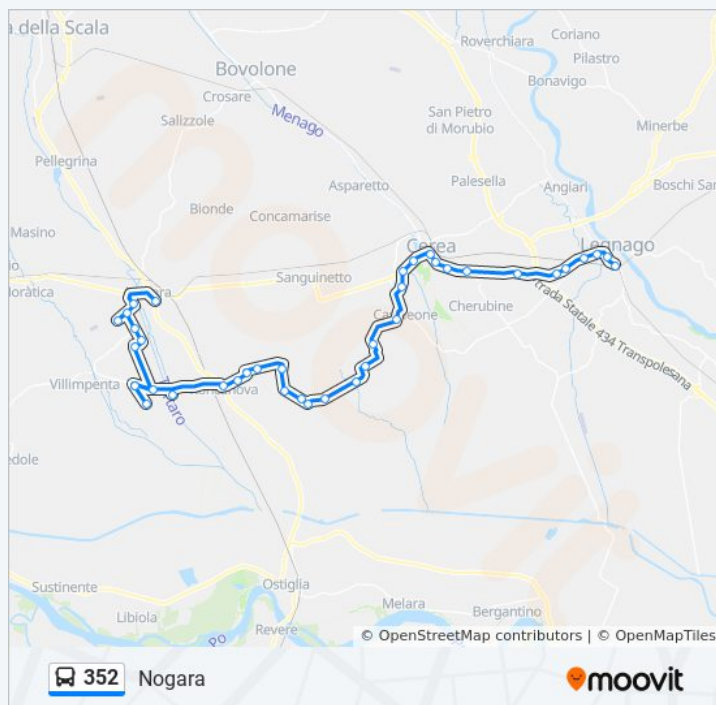

Brancon I

Brancon III

Brancon

Nogara Ospedale

Nogara Bivio Ospedale

domenica

Non in Servizio

### Informazioni sulla linea bus 352

**Direzione:** Nogara

**Fermate:** 39

**Durata del tragitto:** 81 min

**La linea in sintesi:**

Nogara Via Casotti

Nogara

Orari, mappe e fermate della linea bus 352 disponibili in un PDF su [moovitapp.com](https://moovitapp.com). Usa [App Moovit](#) per ottenere tempi di attesa reali, orari di tutte le altre linee o indicazioni passo-passo per muoverti con i mezzi pubblici a Padova.