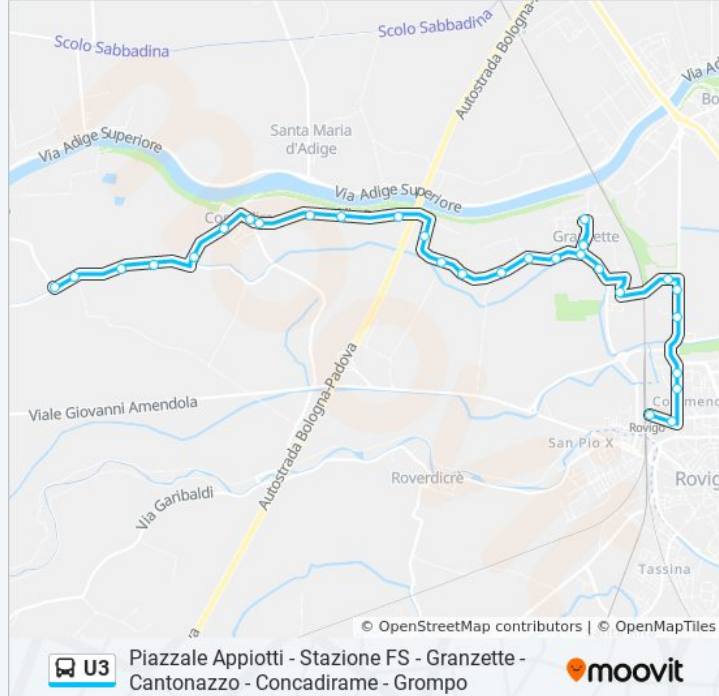

Usa Moovit per trovare le fermate della linea bus U3 più vicine a te e scoprire quando passerà il prossimo mezzo della linea bus U3

Direzione: Gropmo > Granzette > Stazione FS

30 fermate

[VISUALIZZA GLI ORARI DELLA LINEA](#)

Informazioni sulla linea bus U3

Direzione: Gropmo > Granzette > Stazione FS

Fermate: 30

Durata del tragitto: 24 min

La linea in sintesi:

Via Adige

Granzette / Chiesa

Via Adige, 11 R

Granzette Cimitero R

Via Cavalletto R

Via Zuccherificio, 27 R

Viale Porta Adige / Aliper R

Viale Porta Adige / Cen.Ser.

Viale Porta Adige / Pittarello R

Viale Porta Adige / Ex Piscina R

Hotel Cristallo R

Stazione FS

Direzione: Gropo > Granzette > Stazione FS > Piazzale Appiotti

37 fermate

[VISUALIZZA GLI ORARI DELLA LINEA](#)

Gropo Capolinea R

Via Ceresolo, 60 R

Via Ceresolo, 17 R

Via Ceresolo, 29 R