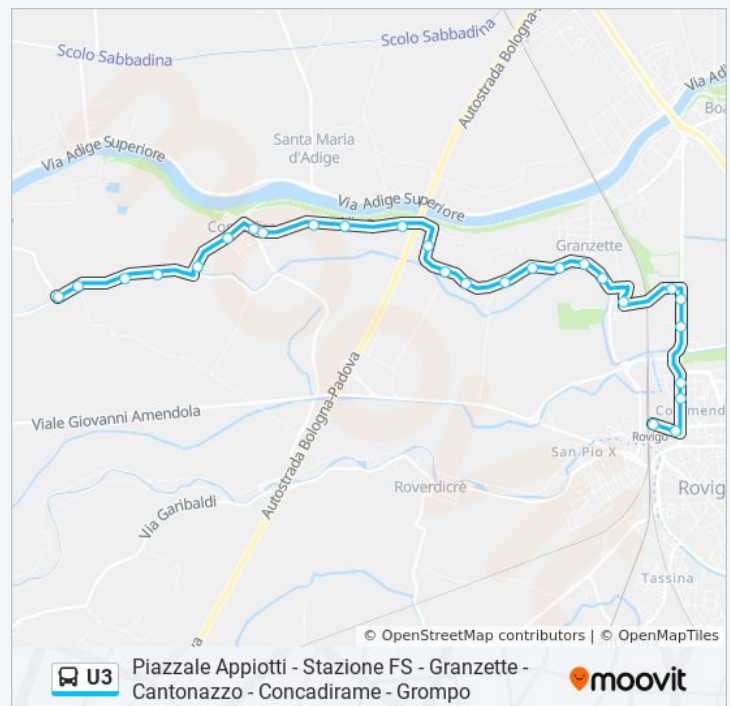

Stazione FS

venerdì

14:10 - 20:08

sabato

14:10 - 20:08

domenica

Non in Servizio

Informazioni sulla linea bus U3

Direzione: Grompo > Stazione FS (No Chiesa Granzette)

Fermate: 27

Durata del tragitto: 23 min

La linea in sintesi:

Direzione: Piazzale Appiotti > Granzette > Grompo

36 fermate

[VISUALIZZA GLI ORARI DELLA LINEA](#)