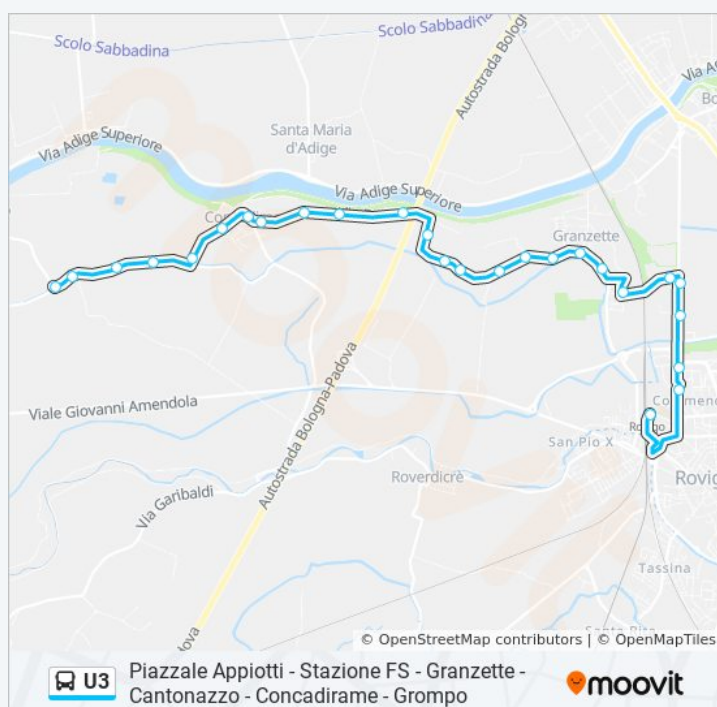

Concadirame / Capitell

Via Balbi Valier

Via Ceresolo, 29

Via Ceresolo, 17

Orari della linea bus U3

Orari di partenza verso Stazione FS > Grompo (No Chiesa Granzette):

lunedì	06:30 - 15:24
martedì	06:30 - 15:24
mercoledì	06:30 - 15:24
giovedì	06:30 - 15:24
venerdì	06:30 - 15:24
sabato	06:30 - 15:24
domenica	Non in Servizio

Informazioni sulla linea bus U3

Direzione: Stazione FS > Grompo (No Chiesa Granzette)

Fermate: 26

Durata del tragitto: 23 min

La linea in sintesi:

Via Ceresolo, 60

Grompo Capolinea

Orari, mappe e fermate della linea bus U3 disponibili in un PDF su moovitapp.com. Usa [App Moovit](#) per ottenere tempi di attesa reali, orari di tutte le altre linee o indicazioni passo-passo per muoverti con i mezzi pubblici a Padova.