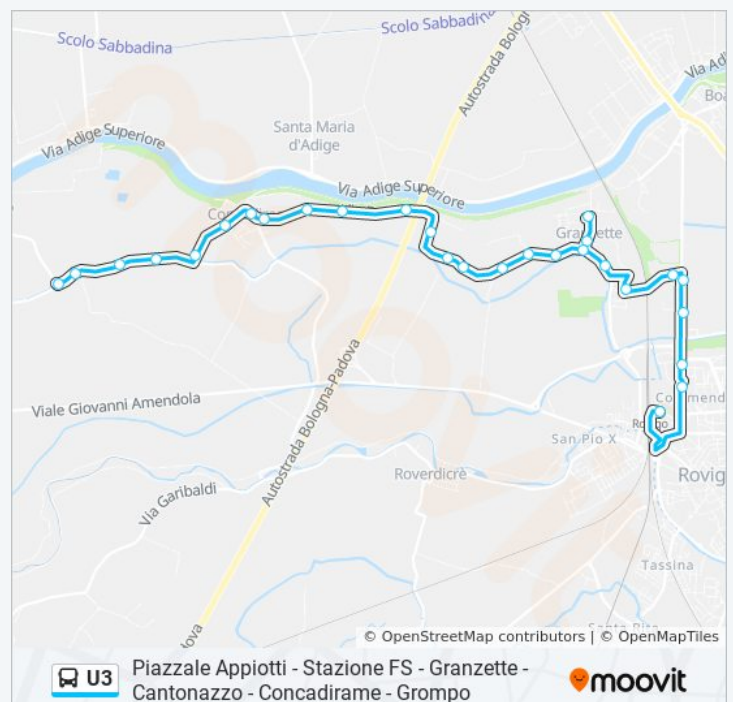

Granzette Pollicolt.

Via Munerati, 56

Via O.Munerati Scuole

Capitello S.Antonio

Pizz. Due Palme

Cabina Enel Via Bassa 59

Ponte Autostrada

Via Bassa, 41

Via Bassa, 27

Concadirame Pesa

Concadirame / Centro

Concadirame / Capitell

Via Balbi Valier

Orari della linea bus U3

Orari di partenza verso Stazione FS > Granzette > Grompo:

lunedì	10:02 - 19:45
martedì	10:02 - 19:45
mercoledì	10:02 - 19:45
giovedì	10:02 - 19:45
venerdì	10:02 - 19:45
sabato	10:02 - 19:45
domenica	Non in Servizio

Informazioni sulla linea bus U3

Direzione: Stazione FS > Granzette > Grompo

Fermate: 28

Durata del tragitto: 23 min

La linea in sintesi:

Via Ceresolo, 29

Via Ceresolo, 17

Via Ceresolo, 60