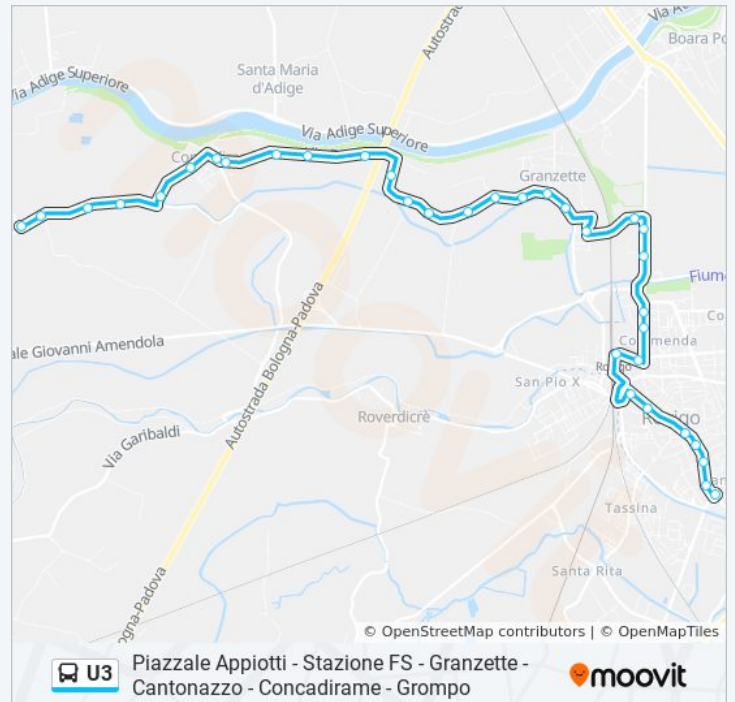

Informazioni sulla linea bus U3

Via Bassa, 27 R

Via Bassa, 41 R

Ponte Autostrada R

Cabina Enel Via Bassa 59 R

Pizz. Due Palme R

Capitello S. Antonio R

Via O. Munerati Scuole R

Viale Porta Adige / Pittarello R

Viale Porta Adige / Ex Piscina R

Hotel Cristallo R

Stazione FS

Rovigopremia R

Cafe' Latino R

B.N.L. R

P. Te Roda

Via Carducci / Catasto

Porta Po R

Appiotti / Capolinea

Direzione: Grompo > Piazzale Appiotti (No Chiesa Granzette)

Fermate: 34

Durata del tragitto: 26 min

La linea in sintesi:

Direzione: Grompo > Stazione FS (No Chiesa Granzette)

27 fermate

[VISUALIZZA GLI ORARI DELLA LINEA](#)

Grompo Capolinea R

Via Ceresolo, 60 R

Orari della linea bus U3

Orari di partenza verso Grompo > Stazione FS (No Chiesa Granzette):

lunedì	14:10 - 20:08
martedì	14:10 - 20:08
mercoledì	14:10 - 20:08
giovedì	14:10 - 20:08