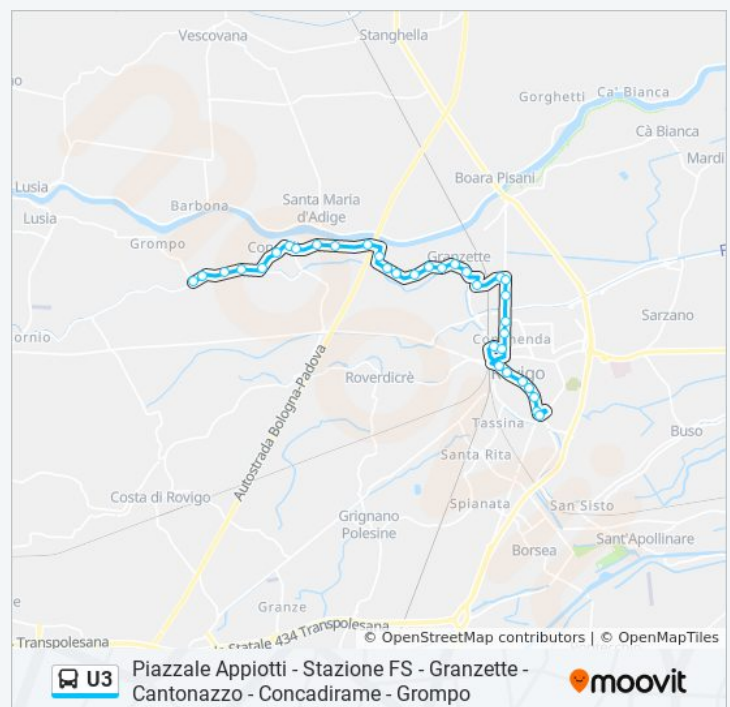

La linea in sintesi:

Direzione: Piazzale Appiotti > Stazione FS > Grompo (No Chiesa Granzette)

34 fermate

[VISUALIZZA GLI ORARI DELLA LINEA](#)

Appiotti / Capolinea
Porta Po
Corso Del Popolo / Catasto R
P.Te Roda R
B.N.L.
Ovs
Rovigopremia
Hotel Cristallo R
Rovigo Via Marconi R
Viale Porta Adige / Ex Piscina
Viale Porta Adige / Pittarello
Viale Porta Adige / Cen.Ser. R
Viale Porta Adige / Aliper
Via Zuccherificio, 27
Via Cavalletto
Granzette Cimitero
Bivio Granzette
Granzette Pollicolt.
Via Munerati, 56
Via O.Munerati Scuole
Capitello S.Antonio
Pizz. Due Palme
Cabina Enel Via Bassa 59
Ponte Autostrada
Via Bassa, 41
Via Bassa, 27
Concadirame Pesa
Concadirame / Centro
Concadirame / Capitell

Orari della linea bus U3

Orari di partenza verso Piazzale Appiotti > Stazione FS > Grompo (No Chiesa Granzette):

lunedì	07:36
martedì	07:36
mercoledì	07:36
giovedì	07:36
venerdì	07:36
sabato	07:36
domenica	Non in Servizio

Informazioni sulla linea bus U3

Direzione: Piazzale Appiotti > Stazione FS > Grompo (No Chiesa Granzette)

Fermate: 34

Durata del tragitto: 26 min

La linea in sintesi:

Via Balbi Valier

Via Ceresolo, 29

Via Ceresolo, 17

Via Ceresolo, 60

Grompo Capolinea

Direzione: Stazione FS > Granzette > Grompo

28 fermate

[VISUALIZZA GLI ORARI DELLA LINEA](#)

Rovigo Via Marconi R

Viale Porta Adige / Ex Piscina

Viale Porta Adige / Pittarello