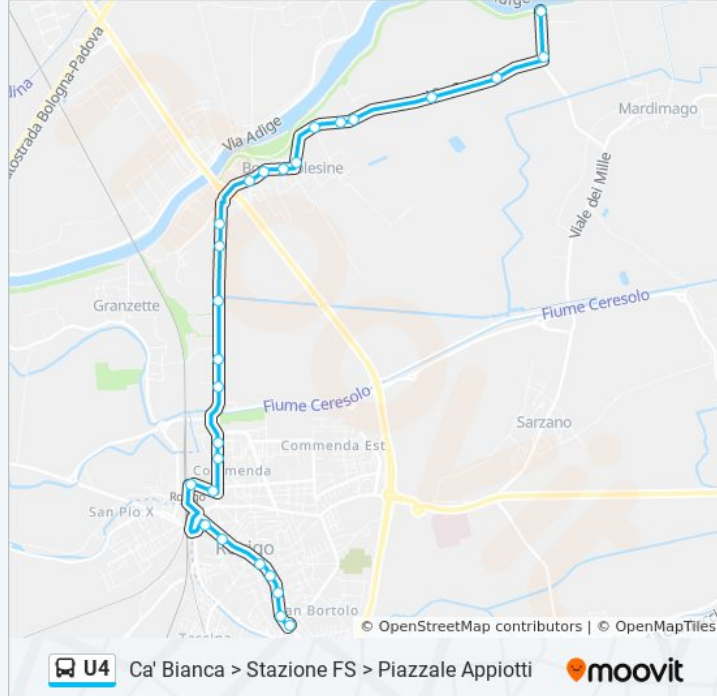

**Fermate:** 27

**Durata del tragitto:** 23 min

**La linea in sintesi:**

Hotel Cristallo R

Stazione FS

Corso Del Popolo / Rovigopremia R

Corso Del Popolo / Cafe' Latino R

Corso Del Popolo / Bnl R

Corso Del Popolo / P.Te Roda

Via Carducci / Catasto

Porta Po R

Appiotti / Capolinea

**Direzione: Piazzale Appiotti > Ponte Adige > Boara Cimitero > Stazione FS**

29 fermate

[VISUALIZZA GLI ORARI DELLA LINEA](#)