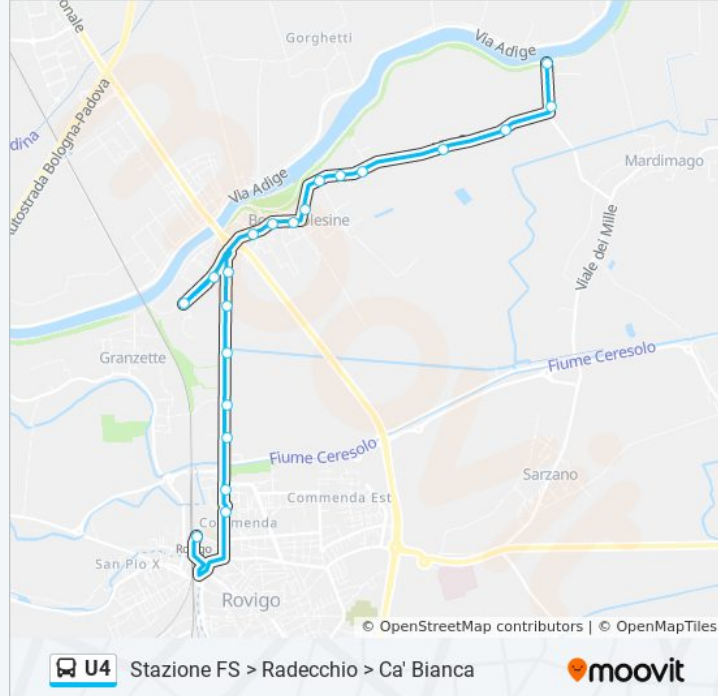

**Informazioni sulla linea bus U4**

**Direzione:** Stazione FS > Radeccchio > Ca' Bianca

**Fermate:** 21

**Durata del tragitto:** 20 min

**La linea in sintesi:**

Bivio Coltra

Via Goito

Ca' Bianca Capolinea