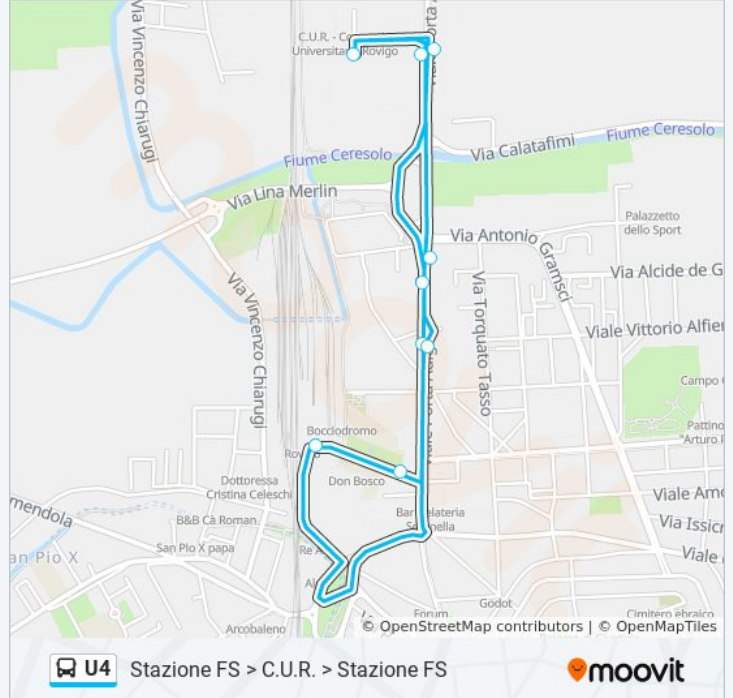

### Informazioni sulla linea bus U4

**Direzione:** Stazione FS > C.U.R. > Stazione FS

**Fermate:** 10

**Durata del tragitto:** 8 min

**La linea in sintesi:**

### Direzione: Stazione FS > Ca' Bianca

19 fermate

[VISUALIZZA GLI ORARI DELLA LINEA](#)

- Stazione FS
- Viale Porta Adige / Ex Piscina
- Viale Porta Adige / Pittarello
- Viale Porta Adige / Gen. Ser.
- Viale Porta Adige / Aliper
- Viale Porta Adige / Centrauto
- Boara / Metano
- Boara / Pizz. Deliziosa
- Boara / Cimitero
- Boara / Scuole
- Via Curtatone, 118
- Bivio Melegnano
- Boara / Acquedotto
- Via Curtatone, Civ.200
- Ca' Matte / Via Curtatone
- Bivio Cuore
- Bivio Coltra
- Via Goito