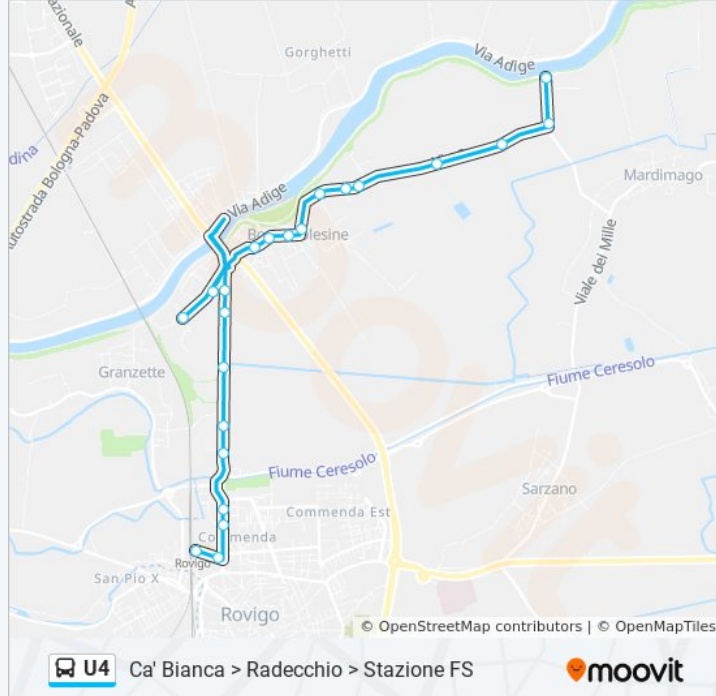

## Informazioni sulla linea bus U4

**Direzione:** Ca' Bianca > Radeccchio > Stazione FS

**Fermate:** 22

**Durata del tragitto:** 20 min

**La linea in sintesi:**

Viale Porta Adige / Aliper R

Viale Porta Adige / Cen. Ser.

Viale Porta Adige / Pittarello R

Viale Porta Adige / Ex Piscina R

Hotel Cristallo R

Stazione FS

**Direzione: Ca' Bianca > Radeccchio > Stazione FS > Piazzale Appiotti**

29 fermate

[VISUALIZZA GLI ORARI DELLA LINEA](#)