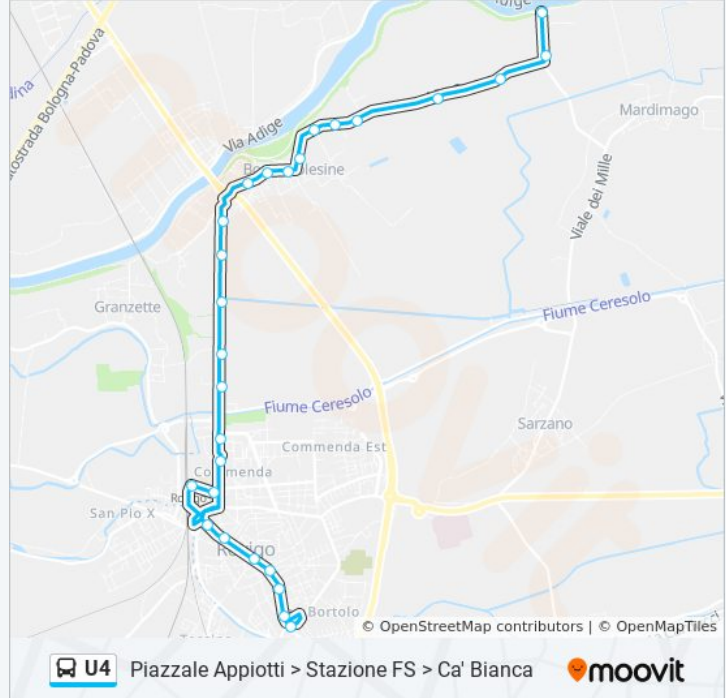

### Informazioni sulla linea bus U4

**Direzione:** Piazzale Appiotti > Stazione FS > Ca' Bianca

**Fermate:** 27

**Durata del tragitto:** 23 min

**La linea in sintesi:**

Boara / Scuole

Via Curtatone, 118

Bivio Melegnano

Boara / Acquedotto

Via Curtatone, Civ.200

Ca' Matte / Via Curtatone

Bivio Cuore

Bivio Coltra

Via Goito

Ca' Bianca Capolinea

**Direzione: Stazione FS > C.U.R. > Stazione FS**