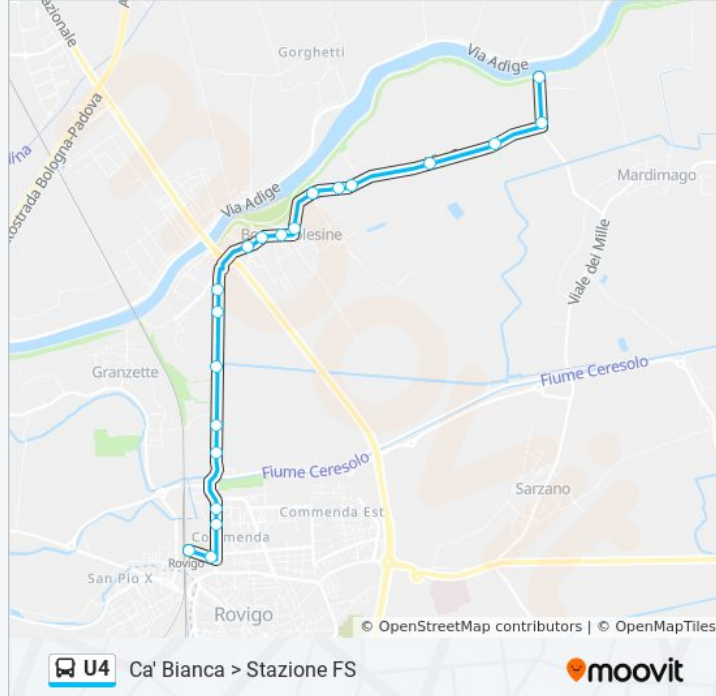

### Informazioni sulla linea bus U4

**Direzione:** Ca' Bianca > Stazione FS

**Fermate:** 20

**Durata del tragitto:** 16 min

**La linea in sintesi:**

Hotel Cristallo R

Stazione FS

**Direzione: Ca' Bianca > Stazione FS > Piazzale Appiotti**

27 fermate

[VISUALIZZA GLI ORARI DELLA LINEA](#)

Ca' Bianca Capolinea

Via Goito R

Bivio Coltra R

Bivio Cuore R

Ca' Matte / Via Curtatone R

Via Curtatone, 200 R

Corso Del Popolo / P.Te Roda

Via Carducci / Catasto

Porta Po R

Appiotti / Capolinea

**Direzione: Piazzale Appiotti > Ponte Adige > Boara Cimitero > Stazione FS**

29 fermate

[VISUALIZZA GLI ORARI DELLA LINEA](#)