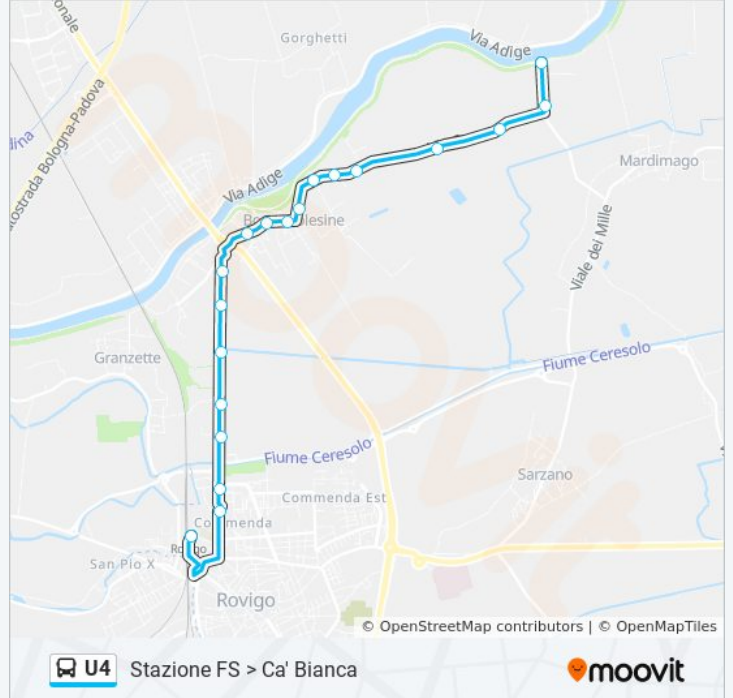

### Informazioni sulla linea bus U4

**Direzione:** Stazione FS > Ca' Bianca

**Fermate:** 19

**Durata del tragitto:** 20 min

**La linea in sintesi:**

**Direzione: Stazione FS > Radeccchio > Ca' Bianca**

21 fermate