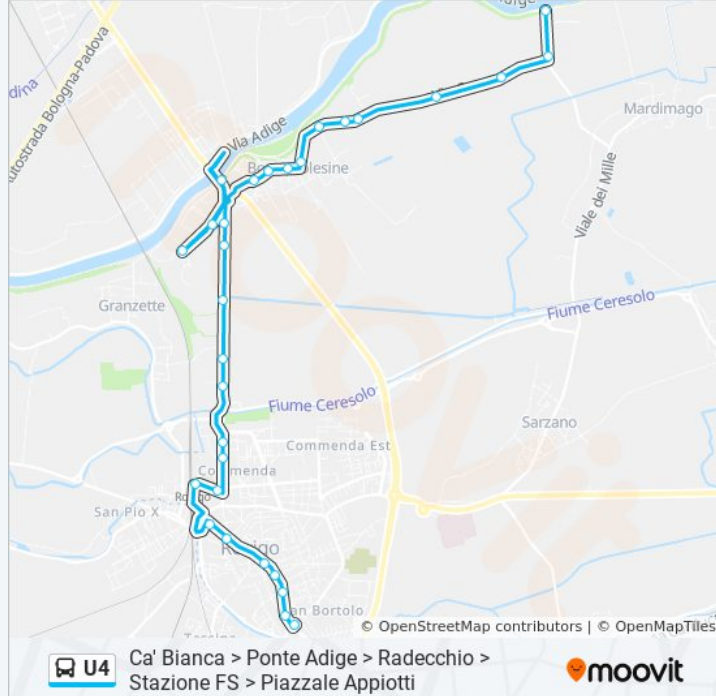

30 fermate

[VISUALIZZA GLI ORARI DELLA LINEA](#)

Ca' Bianca Capolinea  
Via Goito R  
Bivio Coltra R  
Bivio Cuore R  
Ca' Matte / Via Curtatone R  
Via Curtatone, 200 R  
Boara / Acquedotto R  
Bivio Melegnano R  
Via Curtatone, 118 R  
Boara / Scuole R  
Boara / Cimitero R  
Ponte Adige  
Località Radecchio  
Via Bezzecca / Inc. Via Monterotondo  
Boara / Pizz. Deliziosa R  
Boara / Metano R  
Viale Porta Adige / Centrauto R

#### Informazioni sulla linea bus U4

**Direzione:** Ca' Bianca > Ponte Adige > Radecchio > Stazione FS > Piazzale Appiotti

**Fermate:** 30

**Durata del tragitto:** 28 min

**La linea in sintesi:**

Viale Porta Adige / Aliper R

Viale Porta Adige / Cen. Ser.

Viale Porta Adige / Pittarello R

Viale Porta Adige / Ex Piscina R

Hotel Cristallo R

Stazione FS

Corso Del Popolo / Rovigopremia R

Corso Del Popolo / Cafe' Latino R

Corso Del Popolo / Bnl R

Corso Del Popolo / P.Te Roda

Via Carducci / Catasto

Porta Po R

Appiotti / Capolinea