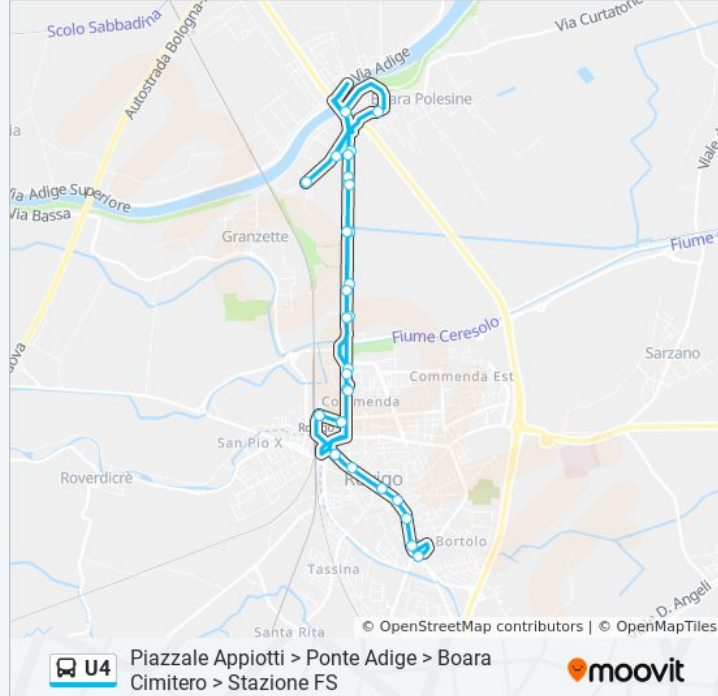

#### Informazioni sulla linea bus U4

**Direzione:** Piazzale Appiotti > Ponte Adige > Boara Cimitero > Stazione FS

**Fermate:** 29

**Durata del tragitto:** 27 min

**La linea in sintesi:**

Località Radecchio

Via Bezzecca / Inc. Via Monterotondo

Boara / Pizz. Deliziosa R

Boara / Metano R

Viale Porta Adige / Centrauto R

Viale Porta Adige / Aliper R

Viale Porta Adige / Cen. Ser.

Viale Porta Adige / Pittarello R

Viale Porta Adige / Ex Piscina R

Hotel Cristallo R

Stazione FS

**Direzione: Piazzale Appiotti > Stazione FS > Ca' Bianca**

27 fermate

[VISUALIZZA GLI ORARI DELLA LINEA](#)

Appiotti / Capolinea

Porta Po

Corso Del Popolo / Catasto R

Corso Del Popolo / P.Te Roda R

Corso Del Popolo / Bnl

Corso Del Popolo / Ovs

Corso Del Popolo / Rovigopremia

Hotel Cristallo R

Stazione FS

Viale Porta Adige / Ex Piscina

Viale Porta Adige / Pittarello