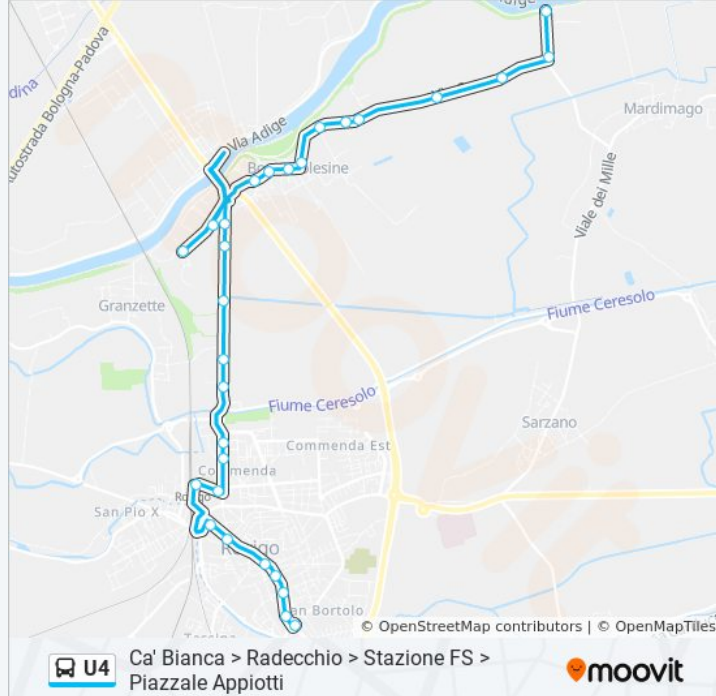

### Informazioni sulla linea bus U4

**Direzione:** Ca' Bianca > Radeccchio > Stazione FS > Piazzale Appiotti

**Fermate:** 29

**Durata del tragitto:** 27 min

**La linea in sintesi:**

Viale Porta Adige / Pittarello R

Viale Porta Adige / Ex Piscina R

Hotel Cristallo R

Stazione FS

Corso Del Popolo / Rovigopremia R

Corso Del Popolo / Cafe' Latino R

Corso Del Popolo / Bnl R

Corso Del Popolo / P.Te Roda

Via Carducci / Catasto

### Direzione: Ca' Bianca > Stazione FS

20 fermate

[VISUALIZZA GLI ORARI DELLA LINEA](#)

Ca' Bianca Capolinea

Via Goito R

Bivio Coltra R

Bivio Cuore R

Ca' Matte / Via Curtatone R