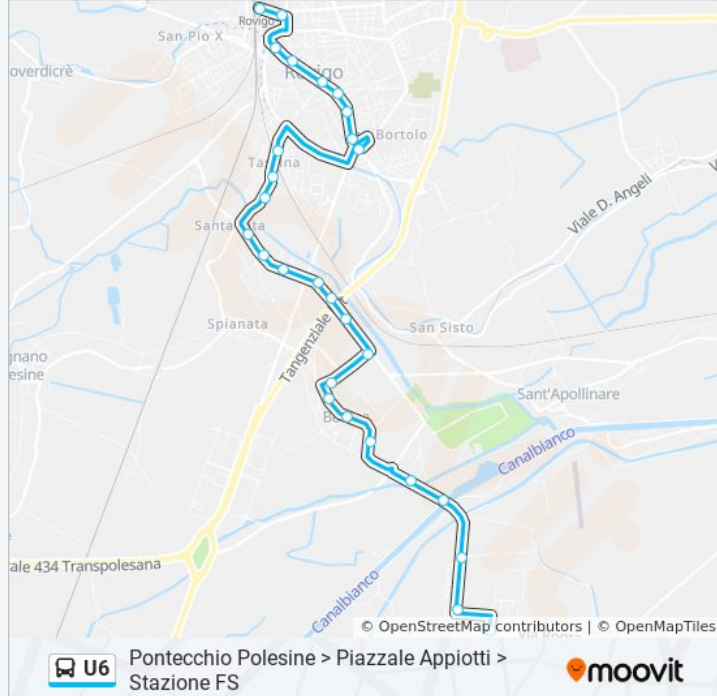

### Informazioni sulla linea bus U6

**Direzione:** Pontecchio Polesine > Piazzale Appiotti > Stazione FS

**Fermate:** 28

**Durata del tragitto:** 25 min

**La linea in sintesi:**

Passaggio A Livello

Appiotti / Capolinea

Porta Po

Corso Del Popolo / Catasto R

P.Te Roda R

B.N.L.

Ovs

Rovigopremia

Hotel Cristallo R

Stazione FS

**Direzione: Stazione FS > Piazzale Appiotti > Pontecchio Polesine**

28 fermate

[VISUALIZZA GLI ORARI DELLA LINEA](#)

Stazione FS

Rovigopremia R

Cafe' Latino R

B.N.L. R

P.Te Roda

Via Carducci / Catasto

Porta Po R

Appiotti / Capolinea

Casa Di Cura Città Di Rovigo

Passaggio A Livello R

Scuole Elementari

Via V.Veneto, 114 R

Viale Del Lavoro, 23 R