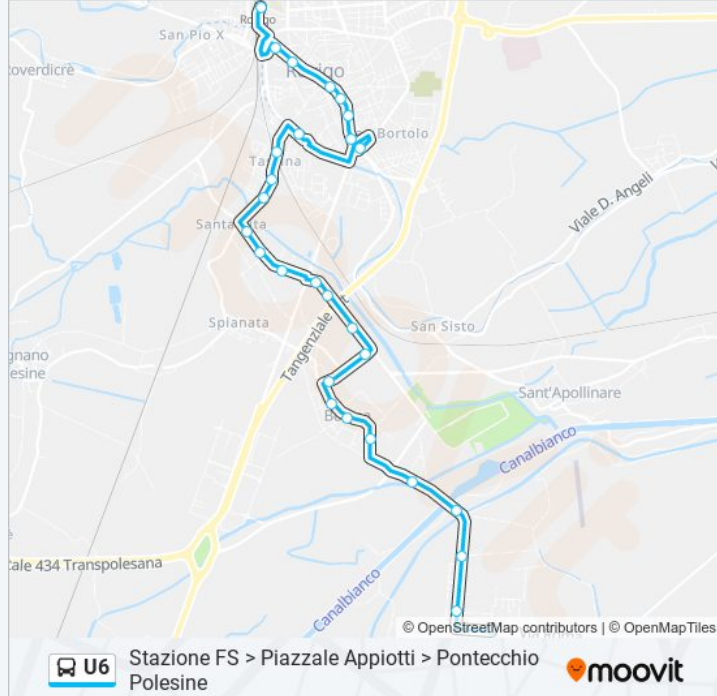

### Informazioni sulla linea bus U6

**Direzione:** Stazione FS > Piazzale Appiotti > Pontecchio Polesine

**Fermate:** 28

**Durata del tragitto:** 25 min

**La linea in sintesi:**

Vle Dell'Artigian. 48 R

Vle Dell'Artigian. 17 R

Borsea / Banca Antonveneta R

Borsea / Chiesa R

Via Savonarola, 155 R

Via Savonarola, 180 R

Passo Pontecchio Bar R

Pontecchio Polesine / Bivio Via Ghetto R

Pontecchio Polesine / Bivio Via D.Alighieri R

Pontecchio Polesine / Centro R