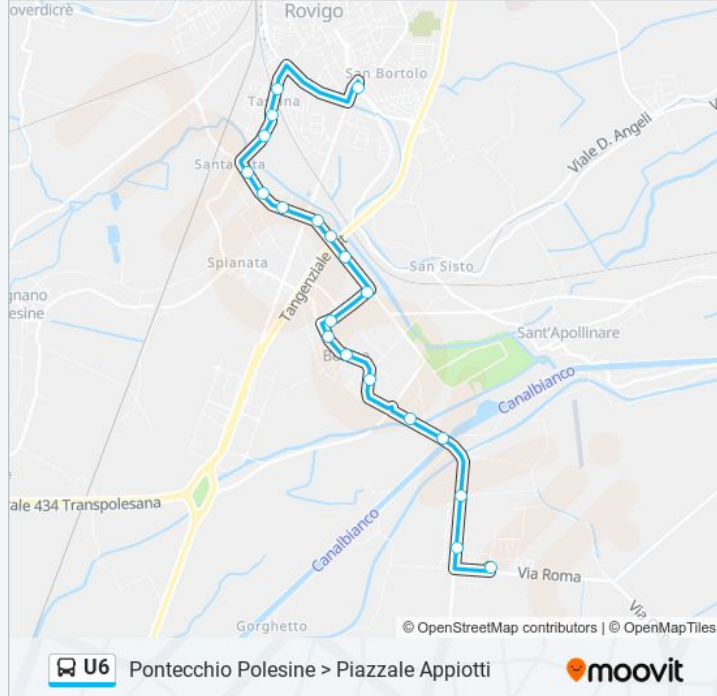

## Informazioni sulla linea bus U6

**Direzione:** Pontecchio Polesine > Piazzale Appiotti

**Fermate:** 20

**Durata del tragitto:** 18 min

**La linea in sintesi:**

Passaggio A Livello

Appiotti / Capolinea

**Direzione: Pontecchio Polesine > Piazzale Appiotti > Stazione FS**

28 fermate

[VISUALIZZA GLI ORARI DELLA LINEA](#)

Pontecchio Polesine / Centro

Pontecchio Polesine / Bivio Via D.Alighieri

Pontecchio Polesine / Bivio Via Ghetto

Passo Pontecchio

Via Savonarola, 180

Via Savonarola, 155