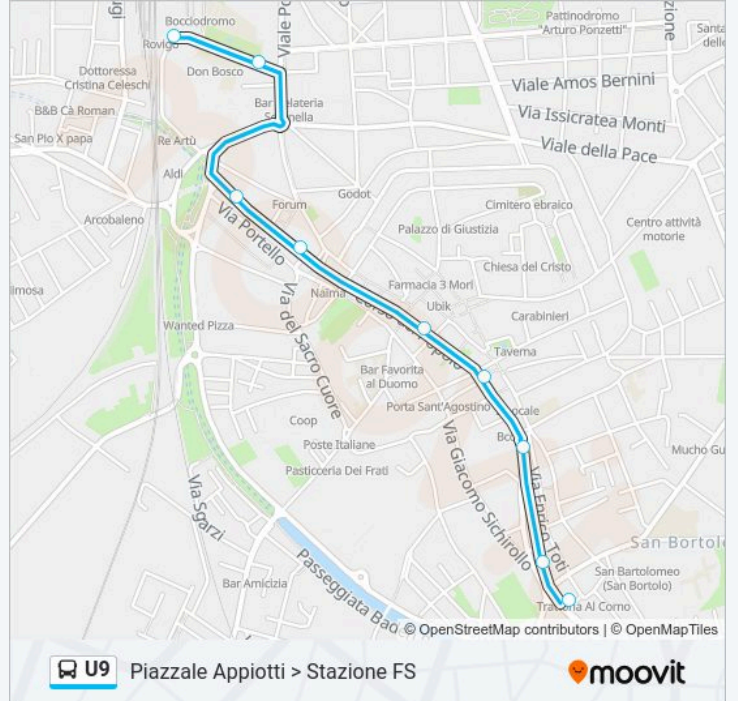

Usa Moovit per trovare le fermate della linea bus U9 più vicine a te e scoprire quando passerà il prossimo mezzo della linea bus U9

**Direzione: Stazione FS > Piazzale Appiotti**

8 fermate

[VISUALIZZA GLI ORARI DELLA LINEA](#)

**Direzione: Piazzale Appiotti > Stazione FS**

9 fermate

[VISUALIZZA GLI ORARI DELLA LINEA](#)

- Appiotti / Capolinea
- Porta Po
- Corso Del Popolo / Catasto R
- P.Te Roda R
- B.N.L.
- Ovs
- Rovigopremia
- Hotel Cristallo R
- Stazione FS

**Orari della linea bus U9**

Orari di partenza verso Piazzale Appiotti > Stazione FS:

lunedì	07:32-16:13
martedì	07:32-16:13
mercoledì	07:32-16:13
giovedì	07:32-16:13
venerdì	07:32-16:13
sabato	07:32-16:13
domenica	Non in Servizio

**Informazioni sulla linea bus U9**

**Direzione:** Piazzale Appiotti > Stazione FS

**Fermate:** 9

**Durata del tragitto:** 7 min

**La linea in sintesi:**

Orari, mappe e fermate della linea bus U9 disponibili in un PDF su [moovitapp.com](https://moovitapp.com). Usa App Moovit per ottenere tempi di attesa reali, orari di tutte le altre linee o indicazioni passo-passo per muoverti con i mezzi pubblici a Padova.