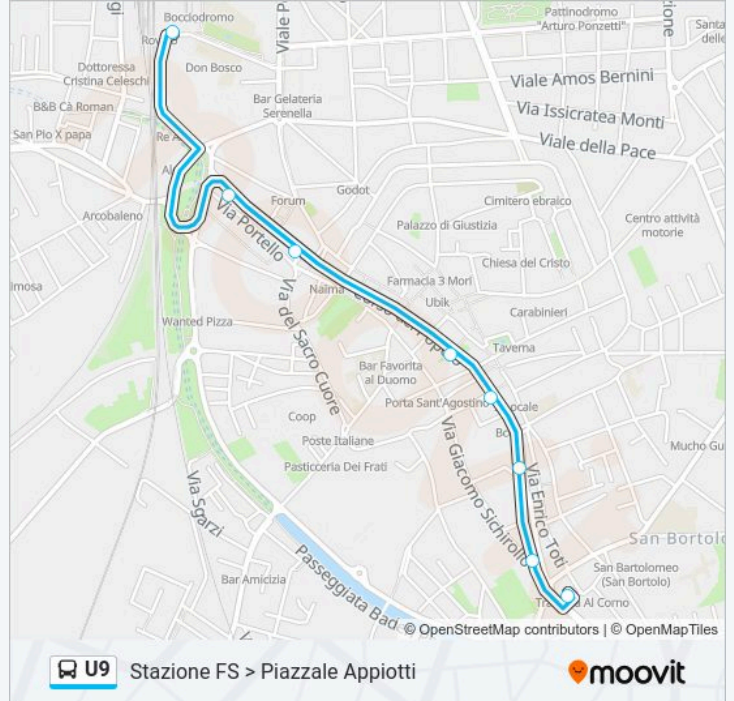

Usa Moovit per trovare le fermate della linea bus U9 più vicine a te e scoprire quando passerà il prossimo mezzo della linea bus U9

**Direzione: Stazione FS > Piazzale Appiotti**

8 fermate

[VISUALIZZA GLI ORARI DELLA LINEA](#)

Stazione FS  
Rovigopremia R  
Cafe' Latino R  
B.N.L. R  
P.Te Roda  
Via Carducci / Catasto  
Porta Po R  
Appiotti / Capolinea

**Orari della linea bus U9**

Orari di partenza verso Stazione FS > Piazzale Appiotti:

**Direzione: Piazzale Appiotti > Stazione FS**

9 fermate

[VISUALIZZA GLI ORARI DELLA LINEA](#)

- Appiotti / Capolinea
- Porta Po
- Corso Del Popolo / Catasto R
- P.Te Roda R
- B.N.L.
- Ovs
- Rovigopremia
- Hotel Cristallo R
- Stazione FS

**Informazioni sulla linea bus U9**

**Direzione:** Piazzale Appiotti > Stazione FS

**Fermate:** 9

**Durata del tragitto:** 7 min

**La linea in sintesi:**

Orari, mappe e fermate della linea bus U9 disponibili in un PDF su [moovitapp.com](https://moovitapp.com). Usa App Moovit per ottenere tempi di attesa reali, orari di tutte le altre linee o indicazioni passo-passo per muoverti con i mezzi pubblici a Padova.