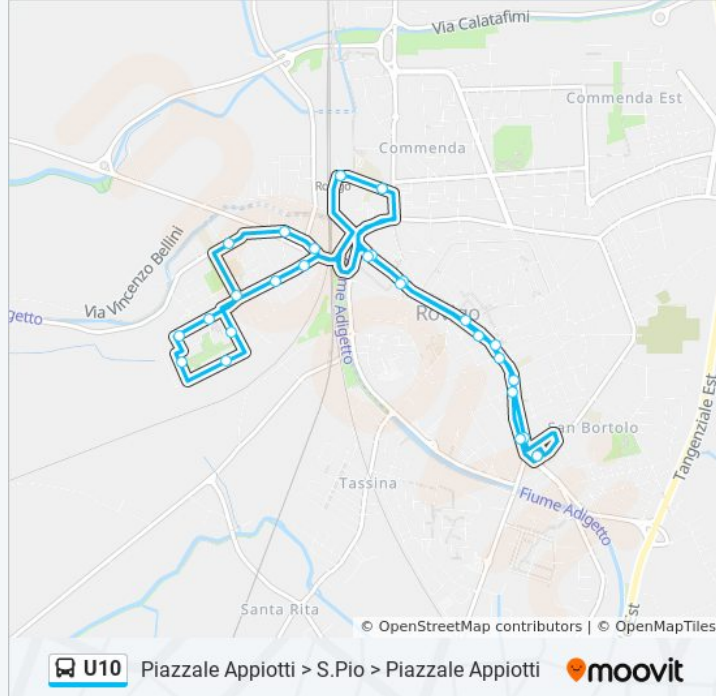

Fermate: 29

Durata del tragitto: 27 min

La linea in sintesi:

Via Spontini

Via W.Ferrari

Via Scarlatti

Via P. Mascagni, 93

Via P. Mascagni, 73

Via P. Mascagni, 37 R

Via P. Mascagni, 5 R

Hotel Cristallo R

Stazione FS

Corso Del Popolo / Rovigopremia R

Corso Del Popolo / Cafe' Latino R

Corso Del Popolo / Bnl R

Corso Del Popolo / P.Te Roda

Via Carducci / Catasto

Porta Po R

Appiotti / Capolinea

Direzione: Piazzale Appiotti > Stazione FS > S. Pio > Appiotti > Commercio

37 fermate

[VISUALIZZA GLI ORARI DELLA LINEA](#)

Appiotti / Capolinea

Porta Po