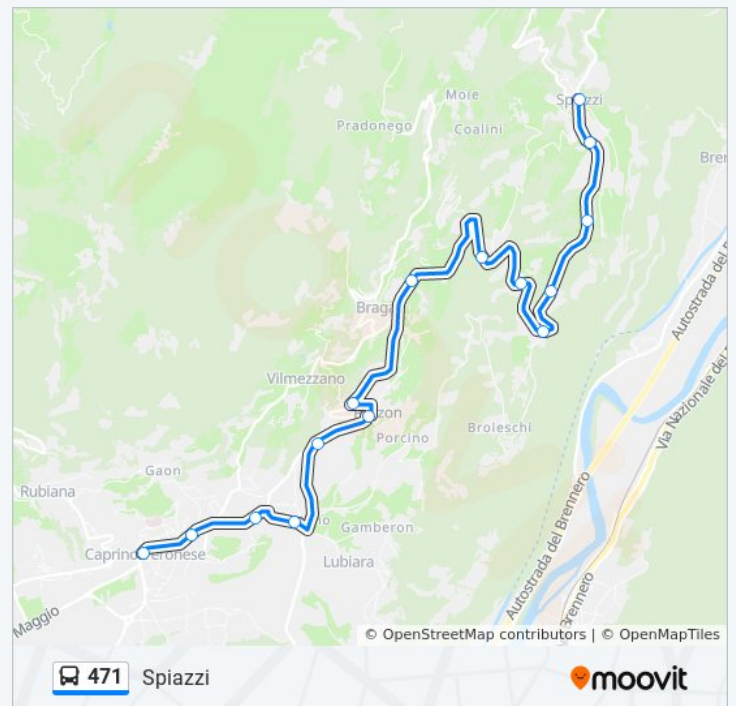

Direzione: Spiazzi

15 fermate

[VISUALIZZA GLI ORARI DELLA LINEA](#)

Caprino P.Zza Stringa
Stabilimento Cometti
Via Monte Baldo Bivio Platano B
Platano B
Valsecca B
Pazzon I A
Pazzon II B
Vezzane
Castagnara
Masetto
Ristorante La Baita
Papalina
Andreini B
Coltri
Spiazzi Centro B

Orari della linea bus 471

Orari di partenza verso Spiazzi:

lunedì	08:35
martedì	08:35
mercoledì	08:35
giovedì	08:35
venerdì	08:35
sabato	08:35
domenica	Non in Servizio

Informazioni sulla linea bus 471

Direzione: Spiazzi

Fermate: 15

Durata del tragitto: 22 min

La linea in sintesi:

Orari, mappe e fermate della linea bus 471 disponibili in un PDF su [moovitapp.com](#). Usa [App Moovit](#) per ottenere tempi di attesa reali, orari di tutte le altre linee o indicazioni passo-passo per muoverti con i mezzi pubblici a Padova.

[Scopri Moovit](#) • [Soluzioni MaaS](#) • [Paesi disponibili](#) • [Mooviter Community](#)

© 2023 Moovit - Tutti i diritti riservati

Controlla gli orari di arrivo in tempo reale