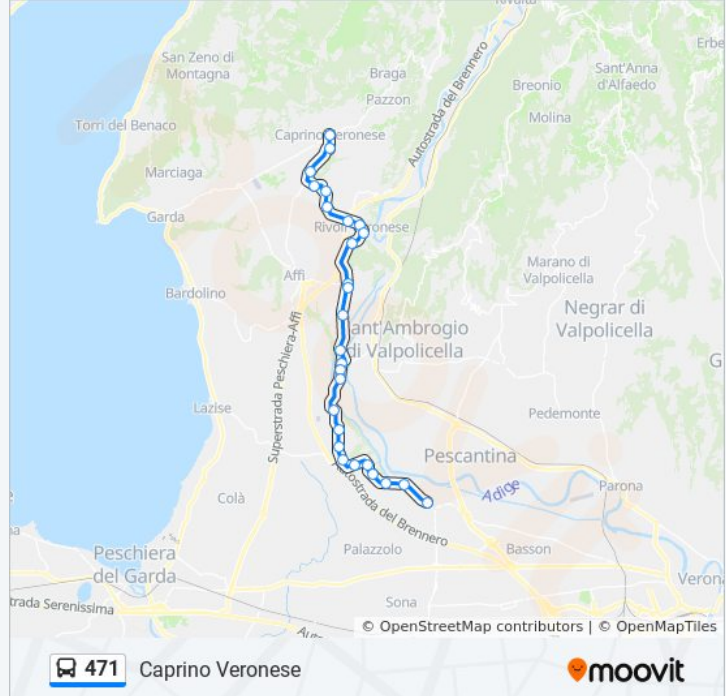

Spiazzi: 08:35

Usa Moovit per trovare le fermate della linea bus 471 più vicine a te e scoprire quando passerà il prossimo mezzo della linea bus 471

Direzione: Caprino Veronese

27 fermate

[VISUALIZZA GLI ORARI DELLA LINEA](#)

Informazioni sulla linea bus 471

Direzione: Caprino Veronese

Fermate: 27

Durata del tragitto: 19 min

La linea in sintesi:

Porton B

Pigno

Cristane

Ca' Pontara

Ceredello

Acque

Caprino P.Zza Stringa

Direzione: Ferrara Di Monte Baldo

25 fermate

[VISUALIZZA GLI ORARI DELLA LINEA](#)

Caprino P.Zza Stringa