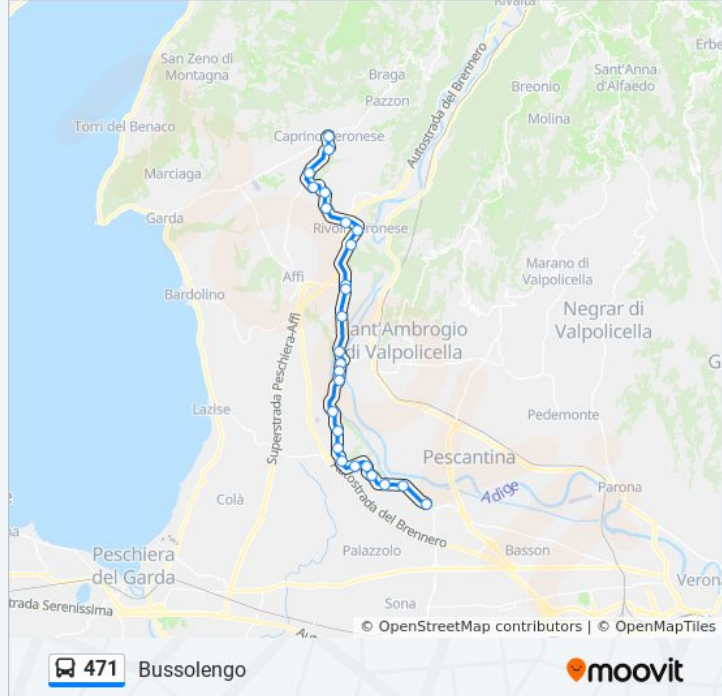

Piovezzano

Pastrengo Via Brennero A

Pastrengo

La Carica

Bussolengo Osteria Nuova A

Orari della linea bus 471

Orari di partenza verso Bussolengo:

lunedì	13:15
martedì	13:15
mercoledì	13:15
giovedì	13:15
venerdì	13:15
sabato	Non in Servizio
domenica	Non in Servizio

Informazioni sulla linea bus 471

Direzione: Bussolengo

Fermate: 26

Durata del tragitto: 41 min

La linea in sintesi:

Nobiltron

Colombarola

Mezzapontara

Centrale Enel

Bussolengo

Direzione: Bussolengo

50 fermate

[VISUALIZZA GLI ORARI DELLA LINEA](#)

Ferrara M.B.

Fraine Basse A

Fraine Alte