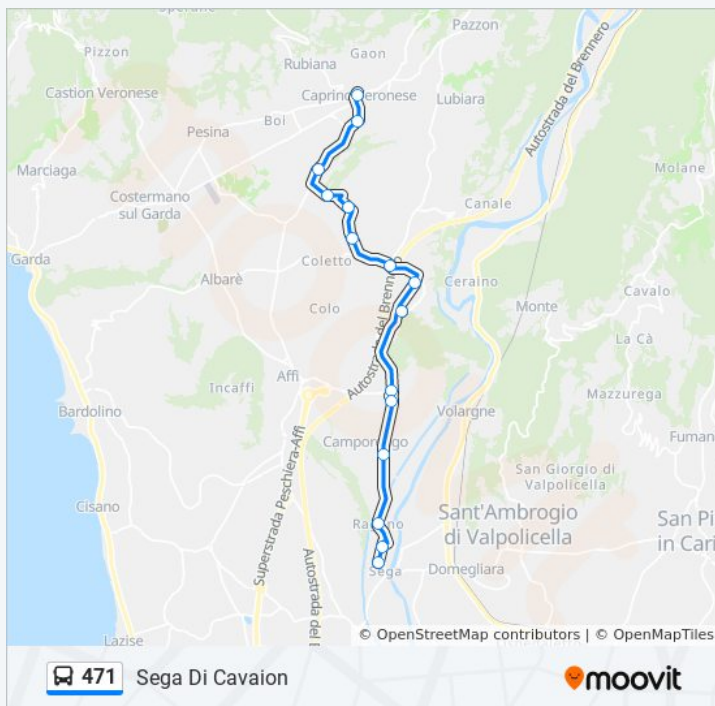

Cristane A

Pigno

Porton A

Rivoli A

Giarette A

San Piereto A

San Piereto Montalto A

Cavaion Cason

Ragano

Sega Di Cavaion I B

Sega Di C. I

domenica

Non in Servizio

Informazioni sulla linea bus 471

Direzione: Sega Di Cavaion

Fermate: 15

Durata del tragitto: 19 min

La linea in sintesi:

Orari, mappe e fermate della linea bus 471 disponibili in un PDF su moovitapp.com. Usa [App Moovit](#) per ottenere tempi di attesa reali, orari di tutte le altre linee o indicazioni passo-passo per muoverti con i mezzi pubblici a Padova.

[Scopri Moovit](#) • [Soluzioni MaaS](#) • [Paesi disponibili](#) • [Mooviter Community](#)

© 2024 Moovit - Tutti i diritti riservati

Controlla gli orari di arrivo in tempo reale