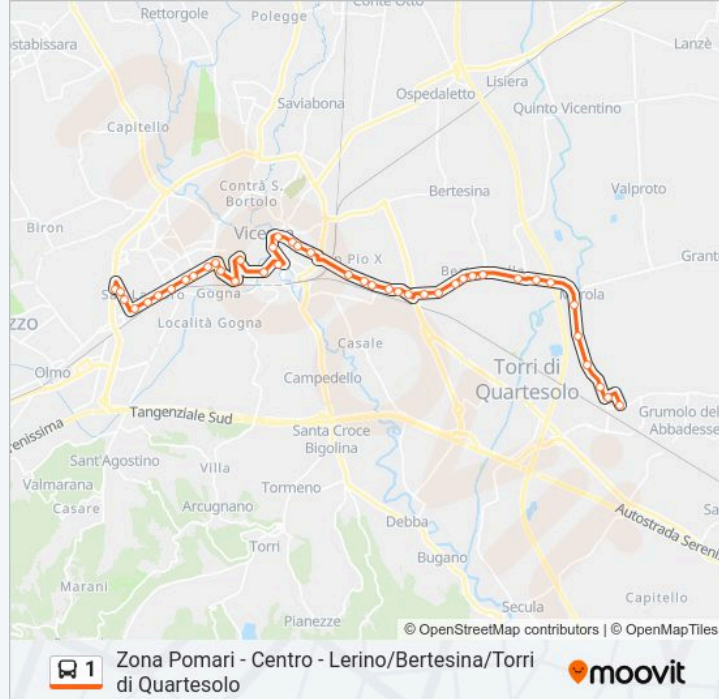

### Informazioni sulla linea bus 1

**Direzione:** Via Moneta > Lerino

**Fermate:** 42

**Durata del tragitto:** 37 min

**La linea in sintesi:**

Contra' Porta Padova, 120

C.So Padova, 44

C.So Padova, 146

V.Le Della Pace, 80

V.Le Della Pace, 196

Via Della Pace, 232

V.Le Della Pace, 302

V.Le Camisano, 28

V.Le Camisano, 66

Via Ca' Balbi, 52

Via Ca' Balbi, 128

Via Ca' Balbi, Fronte Civ.207

Via Ca' Balbi, 278

Via Ca' Balbi, 334

Via Ca' Balbi, 398

Quinto V.No - Via Ca' Balbi, 26

Torri Di Quartesolo - Via Po, 69

Marola - Via Po, 25

Marola - Via Dal Ponte, 205

Marola - Via Dal Ponte, 159

Lerino - Via Dal Ponte, 109

Lerino - Via Dal Ponte, Fronte Civ.44

Lerino - Via Stadio, 4

Lerino - Via Altire (Capolinea)

**Direzione: Via Moneta > Bertesinella**

32 fermate

[VISUALIZZA GLI ORARI DELLA LINEA](#)