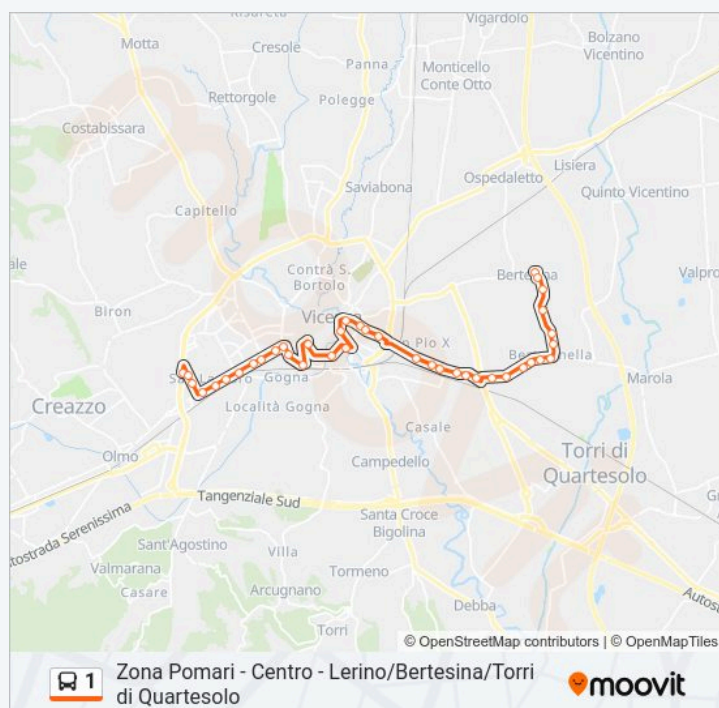

Marola - Via Dal Ponte, 159

Lerino - Via Dal Ponte, 109

Lerino - Via Dal Ponte, Fronte Civ.44

Lerino - Via Stadio, 4

Lerino - Via Altire (Capolinea)

**Direzione: Via Moneta > Bertesinella**

32 fermate

[VISUALIZZA GLI ORARI DELLA LINEA](#)

### Informazioni sulla linea bus 1

**Direzione:** Via Moneta > Bertesina

**Fermate:** 39

**Durata del tragitto:** 35 min

**La linea in sintesi:**

Str. Di Bertessinella, 98

Str. Di Bertessinella, Fronte Civ.191