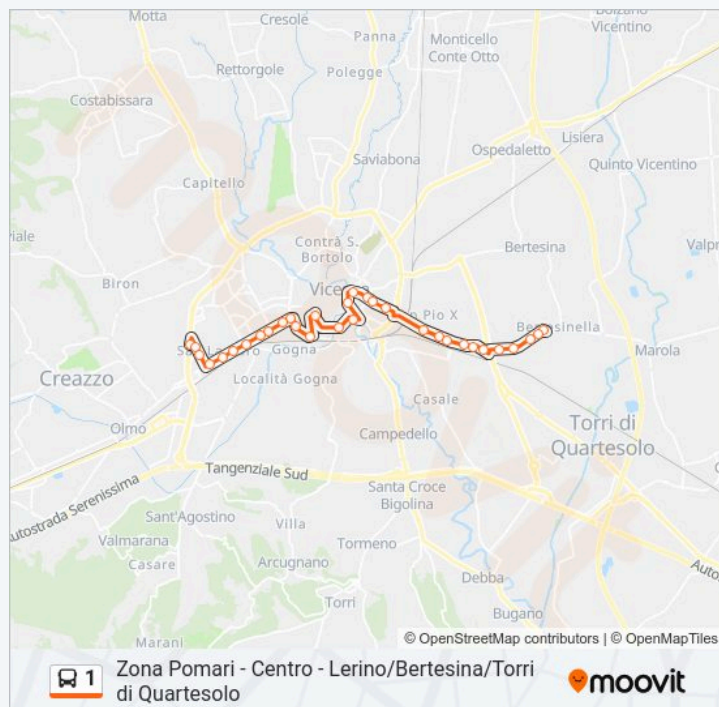

Marola - Via Dal Ponte, 159

Lerino - Via Dal Ponte, 109

Lerino - Via Dal Ponte, Fronte Civ.44

Lerino - Via Stadio, 4

Lerino - Via Altire (Capolinea)

Direzione: Via Moneta > Bertesinella

32 fermate

[VISUALIZZA GLI ORARI DELLA LINEA](#)

Via Ca' Balbi, Fronte Civ.207

Via Ca' Balbi, 278

Bertesinella - Via Ca' Balbi 307

domenica

20:50

Informazioni sulla linea bus 1

Direzione: Via Moneta > Bertesinella

Fermate: 32

Durata del tragitto: 30 min

La linea in sintesi:

Direzione: Via Moneta > Bertesina

39 fermate

[VISUALIZZA GLI ORARI DELLA LINEA](#)

Via Moneta

Via Fermi, Fronte Civ.214

Orari della linea bus 1