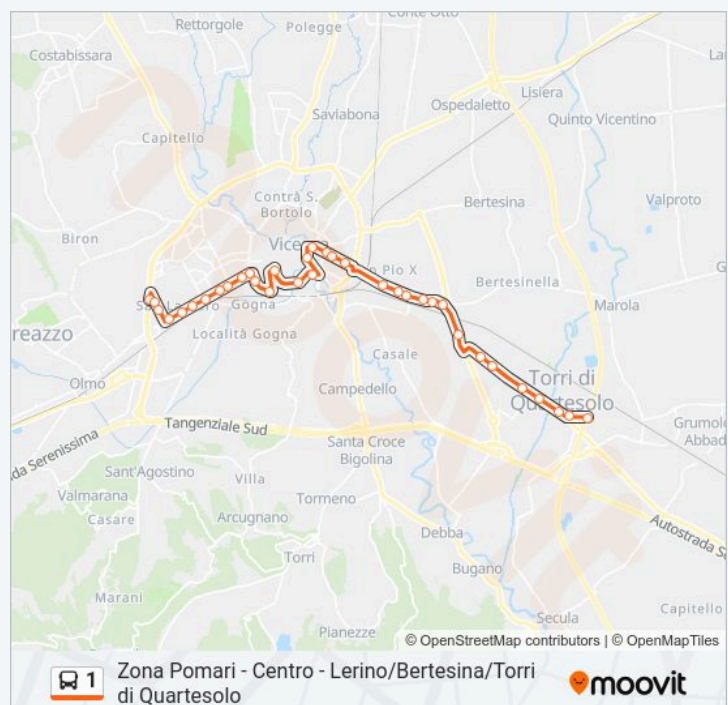

V.Le Milano, 68

P.Le Stazione FS

Piazza Castello, 27

P.za San Giuseppe, 14

Contrà Della Piarda, 11 - Liceo Fogazzaro

Via Giuriolo

Contra' Venti Settembre, 12

Contra' Porta Padova, 120

C.So Padova, 44

C.So Padova, 146

V.Le Della Pace, 80

V.Le Della Pace, 196

Via Della Pace, 232

Orari della linea bus 1

Orari di partenza verso Via Moneta > Torri Di Quartesolo:

lunedì	06:20 - 20:10
martedì	06:20 - 20:10
mercoledì	06:20 - 20:10
giovedì	06:20 - 20:10
venerdì	06:20 - 20:10
sabato	06:20 - 20:10
domenica	07:10 - 19:30

Informazioni sulla linea bus 1

Direzione: Via Moneta > Torri Di Quartesolo

Fermate: 35

Durata del tragitto: 32 min

La linea in sintesi:

V.Le Della Pace, 302

V.Le Camisano, 28

V.Le Camisano, 66