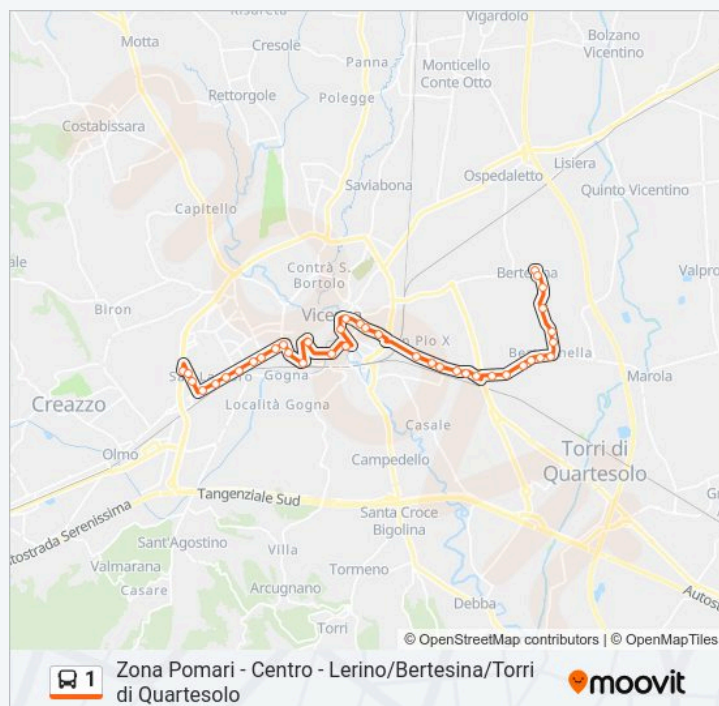

Marola - Via Dal Ponte, 159

Lerino - Via Dal Ponte, 109

Lerino - Via Dal Ponte, Fronte Civ.44

Lerino - Via Stadio, 4

Lerino - Via Altire (Capolinea)

Direzione: Via Moneta > Bertesinella

32 fermate

[VISUALIZZA GLI ORARI DELLA LINEA](#)

Informazioni sulla linea bus 1

Direzione: Via Moneta > Bertesina

Fermate: 39

Durata del tragitto: 35 min

La linea in sintesi:

Str. Di Bertessinella, 98

Str. Di Bertessinella, Fronte Civ.191

Str. Di Bertessinella, Fronte Civ.247