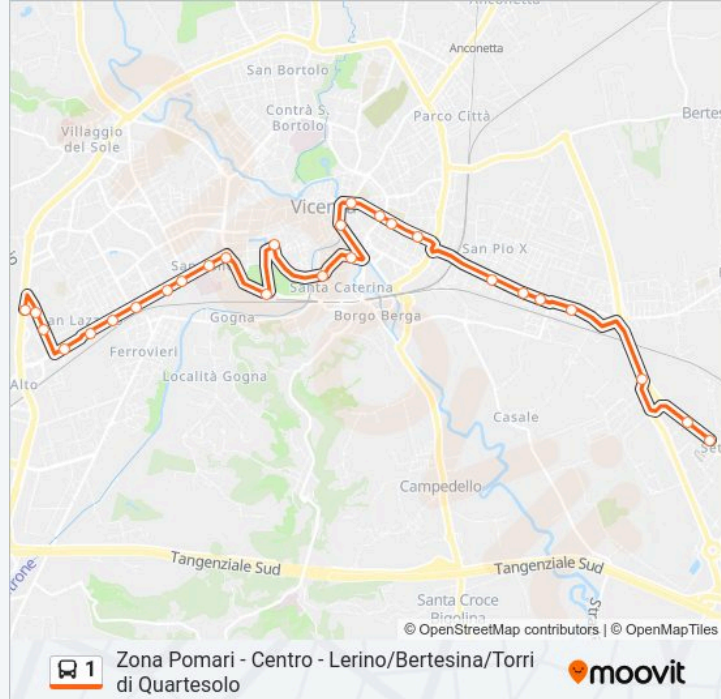

Informazioni sulla linea bus 1**Direzione:** Via Moneta > Setteca'**Fermate:** 27**Durata del tragitto:** 27 min**La linea in sintesi:**

C.So Padova, 146

V.Le Della Pace, 80

V.Le Della Pace, 196

Via Della Pace, 232

V.Le Della Pace, 302

V.Le Camisano, 10a

S.S. 11, 46

Vicenza Sr11, 114

Direzione: Via Moneta > Lerino

42 fermate

[VISUALIZZA GLI ORARI DELLA LINEA](#)

Via Moneta

Marola - Via Dal Ponte, 159

Lerino - Via Dal Ponte, 109

Lerino - Via Dal Ponte, Fronte Civ.44

Lerino - Via Stadio, 4

Lerino - Via Altire (Capolinea)

Direzione: Via Moneta > Bertesinella

32 fermate

[VISUALIZZA GLI ORARI DELLA LINEA](#)