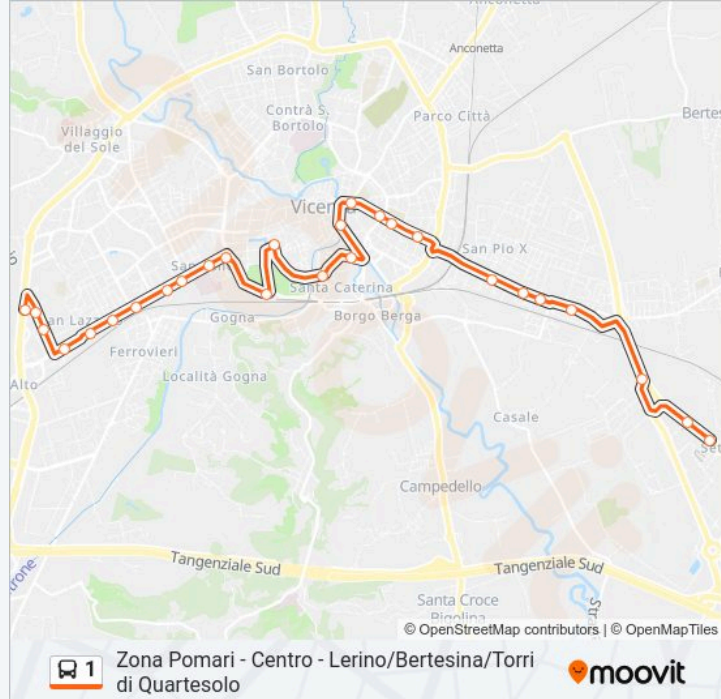

C.So San Felice, 263

C.So San Felice, 219

C.So San Felice, 163

P.Le Stazione FS

Piazza Castello, 1

P.za San Giuseppe, 14

Contrà Della Piarda, 11 - Liceo Fogazzaro

Via Giuriolo

Contra' Venti Settembre, 12

Contra' Porta Padova, 120

C.So Padova, 44

**Orari della linea bus 1**

Orari di partenza verso Via Moneta &gt; Setteca':

|           |             |
|-----------|-------------|
| lunedì    | 14:15-17:45 |
| martedì   | 14:15-17:45 |
| mercoledì | 14:15-17:45 |
| giovedì   | 14:15-17:45 |
| venerdì   | 14:15-17:45 |
| sabato    | 14:15-17:45 |
| domenica  | 08:15-20:30 |

**Informazioni sulla linea bus 1****Direzione:** Via Moneta > Setteca'**Fermate:** 27**Durata del tragitto:** 27 min**La linea in sintesi:**

C.So Padova, 146  
V.Le Della Pace, 80  
V.Le Della Pace, 196  
Via Della Pace, 232  
V.Le Della Pace, 302  
V.Le Camisano, 10a  
S.S. 11, 46  
Vicenza Sr11, 114

### Direzione: Via Moneta > Lerino

42 fermate

[VISUALIZZA GLI ORARI DELLA LINEA](#)

Via Moneta  
Via Fermi, Fronte Civ.214  
Via Fermi, Fronte Civ.92  
V.Le S. Lazzaro, 197  
V.Le S. Lazzaro, 87  
V.Le S. Lazzaro, 41  
V.Le Verona, 91  
V.Le Verona, 49  
C.So San Felice, 263  
C.So San Felice, 219  
C.So San Felice, 163  
V.Le Milano, 68  
P.Le Stazione FS  
Piazza Castello, 27  
P.za San Giuseppe, 14  
Contrà Della Piarda, 11 - Liceo Fogazzaro  
Via Giuriolo  
Contra' Venti Settembre, 12