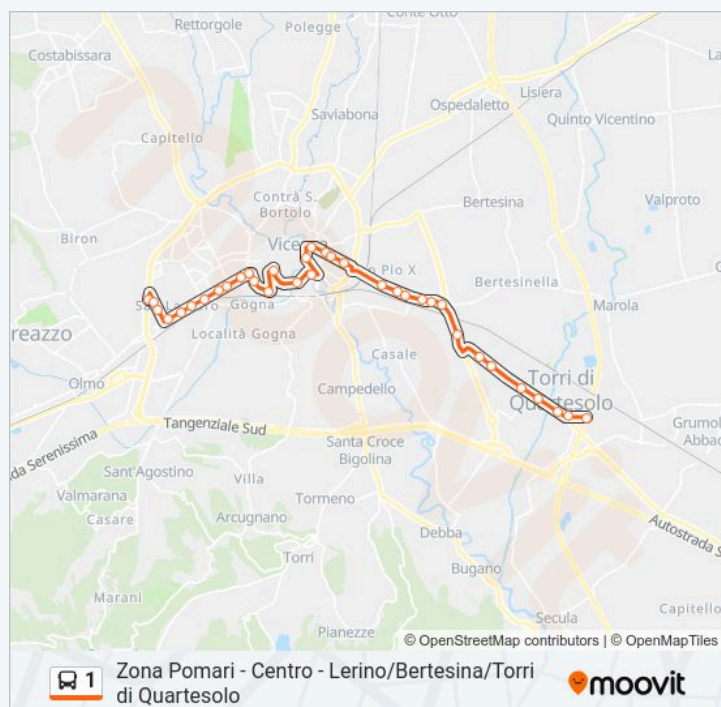

## Orari della linea bus 1

Orari di partenza verso Via Moneta > Torri Di Quartesolo:

|           |             |
|-----------|-------------|
| lunedì    | 06:20-20:10 |
| martedì   | 06:20-20:10 |
| mercoledì | 06:20-20:10 |
| giovedì   | 06:20-20:10 |
| venerdì   | 06:20-20:10 |
| sabato    | 06:20-20:10 |
| domenica  | 07:10-19:30 |

## Informazioni sulla linea bus 1

**Direzione:** Via Moneta > Torri Di Quartesolo

**Fermate:** 35

**Durata del tragitto:** 32 min

**La linea in sintesi:**

V.Le Della Pace, 302

V.Le Camisano, 28

V.Le Camisano, 66