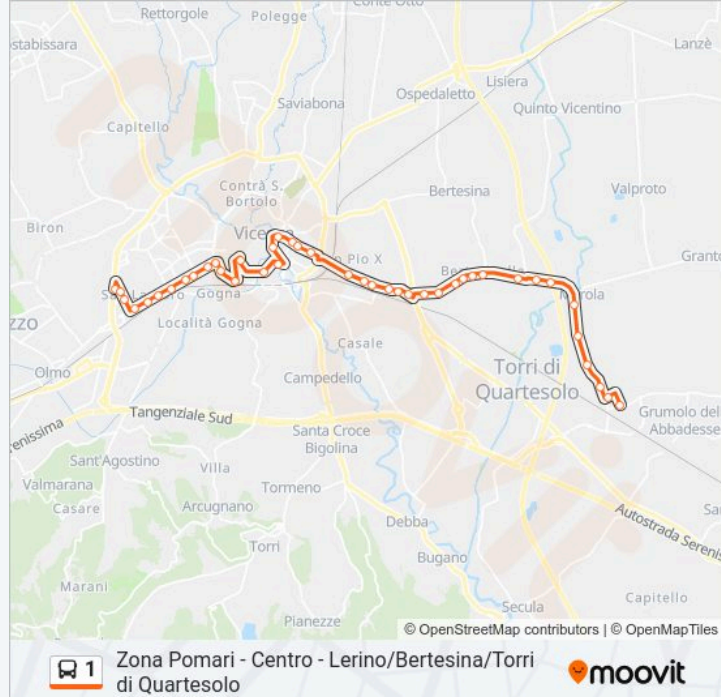

Informazioni sulla linea bus 1

Direzione: Via Moneta > Lerino

Fermate: 42

Durata del tragitto: 37 min

La linea in sintesi:

Contra' Porta Padova, 120

C.So Padova, 44

C.So Padova, 146

Via Ca' Balbi, Fronte Civ.207

Via Ca' Balbi, 278

Via Ca' Balbi, 334

Via Ca' Balbi, 398

Quinto V.No - Via Ca' Balbi, 26

Torri Di Quartesolo - Via Po, 69

Marola - Via Po, 25

Marola - Via Dal Ponte, 205

Marola - Via Dal Ponte, 159

Lerino - Via Dal Ponte, 109

Lerino - Via Dal Ponte, Fronte Civ.44

Lerino - Via Stadio, 4

Lerino - Via Altire (Capolinea)

Direzione: Via Moneta > Bertesinella

32 fermate

[VISUALIZZA GLI ORARI DELLA LINEA](#)