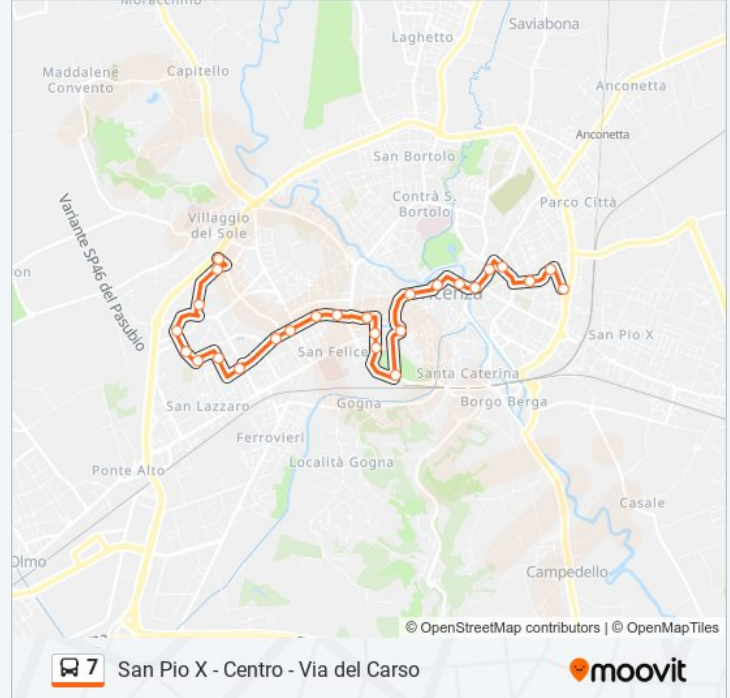

Usa Moovit per trovare le fermate della linea bus 7 più vicine a te e scoprire quando passerà il prossimo mezzo della linea bus 7

Direzione: San Pio X > Centro > Via Carso

35 fermate

[VISUALIZZA GLI ORARI DELLA LINEA](#)

P.Le Giusti, 22

Via Bonollo, Fronte Civ.15

Via Cairoli, 12

Orari della linea bus 7

Orari di partenza verso Via Pizzocaro > Centro > Via Carso:

lunedì	06:20 - 17:20
martedì	06:20 - 17:20
mercoledì	06:20 - 17:20
giovedì	06:20 - 17:20
venerdì	06:20 - 17:20
sabato	06:20 - 17:20
domenica	Non in Servizio

Informazioni sulla linea bus 7

Direzione: Via Pizzocaro > Centro > Via Carso

Fermate: 26

Durata del tragitto: 17 min

La linea in sintesi:

Via Cairoli, 38

Via Mercato Nuovo, Fronte Civ.13

Via Mercato Nuovo, Fronte Civ.49

Via Luzzatti, 10

Via Rossini, 78

Via Corelli, Fronte Civ.11

Via Mons. Onisto

Via Pieropan, Fronte Civ.503

Via Cav. Di Vittorio Veneto, 10

Via Cav. Di Vittorio Veneto, Fronte Civ.81

Via Carso