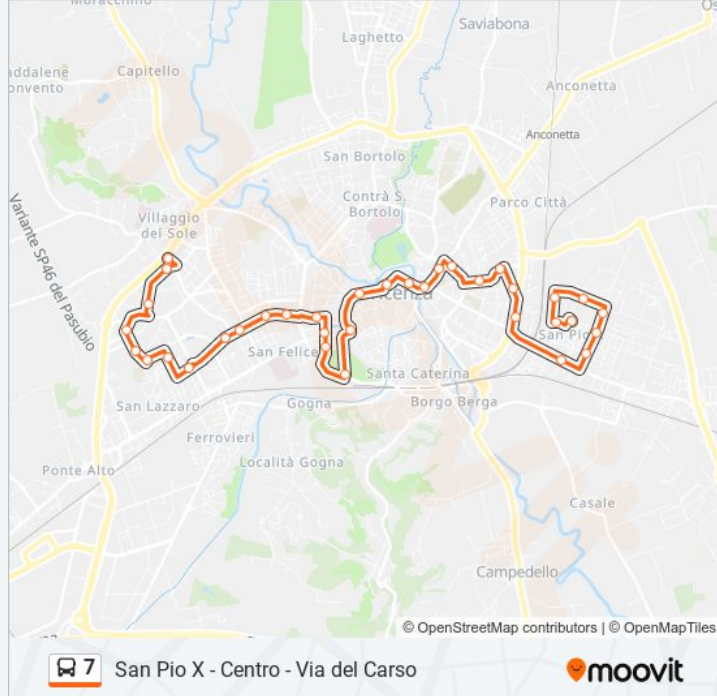

Via Mercato Nuovo, Fronte Civ.49

Via Luzzatti, 10

Via Rossini, 78

Via Corelli, Fronte Civ.11

Via Mons. Onisto

Via Pieropan, Fronte Civ.503

Via Cav. Di Vittorio Veneto, 10

Via Cav. Di Vittorio Veneto, Fronte Civ.81

Via Carso

Direzione: Via Pizzocaro > Centro > Via Carso

26 fermate

[VISUALIZZA GLI ORARI DELLA LINEA](#)

Via Pizzocaro, 16

Via Fusinieri, 23

Via Maffei, 7

Via Gallieno, 52 (Ist. Rossi)

P.Le Giusti, 22

Via Bonollo, Fronte Civ.15

Via Cairoli, 12

Orari della linea bus 7

Orari di partenza verso Via Pizzocaro > Centro > Via Carso:

lunedì	06:20 - 17:20
martedì	06:20 - 17:20
mercoledì	06:20 - 17:20
giovedì	06:20 - 17:20
venerdì	06:20 - 17:20
sabato	06:20 - 17:20
domenica	Non in Servizio

Informazioni sulla linea bus 7

Direzione: Via Pizzocaro > Centro > Via Carso

Fermate: 26

Durata del tragitto: 17 min

La linea in sintesi:

Via Cairoli, 38

Via Mercato Nuovo, Fronte Civ.13

Via Mercato Nuovo, Fronte Civ.49