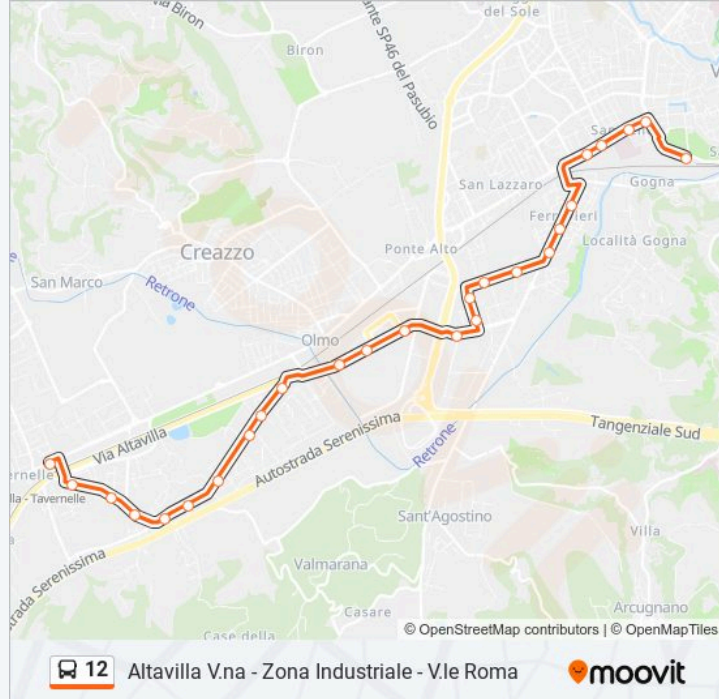

Direzione: Altavilla SS 11 > Zona Industriale > Stazione FS

26 fermate

[VISUALIZZA GLI ORARI DELLA LINEA](#)

- Altavilla V.Na - S.S. 11
- Altavilla V.Na - V.Le Verdi, 87
- Altavilla V.Na - V.Le Verdi, 25
- Altavilla V.Na - Via Marconi, 91
- Altavilla V.Na - Via Roma, 72
- Altavilla V.Na - Via Roma, 122
- Altavilla V.Na - Via Vicenza, 6/A
- Altavilla V.Na - Via Vicenza, 122
- Altavilla V.Na - Via Vicenza, 180
- Altavilla V.Na - Via Vicenza, 240
- V.Le Della Scienza
- V.Le Della Scienza, Fronte Civ.44
- Viale Della Scienza, Fronte Civ.20
- V.Le Del Lavoro, 69
- Via Della Meccanica, 59
- Via Della Meccanica, 5
- V.Le Dell'Industria, 67
- V.Le Dell'Industria, 33
- V.Le Sant'Agostino, 123
- V.Le Sant'Agostino, 37

Informazioni sulla linea bus 12

Direzione: Altavilla SS 11 > Zona Industriale > Stazione FS

Fermate: 26

Durata del tragitto: 22 min

La linea in sintesi:

Via Vaccari, 107

V.Le Verona, 49

C.So San Felice, 263

C.So San Felice, 219

C.So San Felice, 163

P.Le Stazione FS

Direzione: Altavilla SS 11 > Zona Industriale > V.Le Roma

27 fermate

[VISUALIZZA GLI ORARI DELLA LINEA](#)

Altavilla V.Na - S.S. 11

Altavilla V.Na - V.Le Verdi, 87

Altavilla V.Na - V.Le Verdi, 25

Altavilla V.Na - Via Marconi, 91

Altavilla V.Na - Via Roma, 72

Altavilla V.Na - Via Roma, 122

Altavilla V.Na - Via Vicenza, 6/A

Altavilla V.Na - Via Vicenza, 122

Altavilla V.Na - Via Vicenza, 180