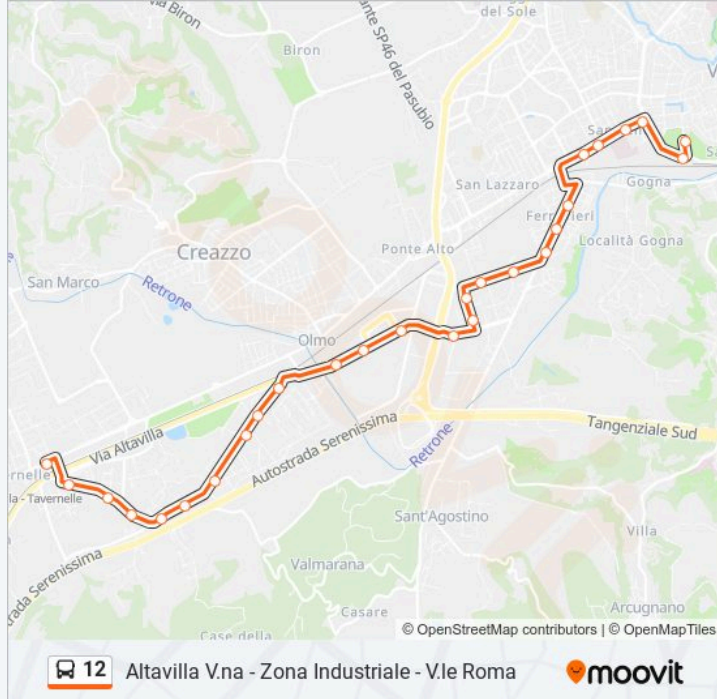

Direzione: Altavilla SS 11 > Zona Industriale > Stazione FS

26 fermate

[VISUALIZZA GLI ORARI DELLA LINEA](#)

- Altavilla V.Na - S.S. 11
- Altavilla V.Na - V.Le Verdi, 87
- Altavilla V.Na - V.Le Verdi, 25
- Altavilla V.Na - Via Marconi, 91
- Altavilla V.Na - Via Roma, 72
- Altavilla V.Na - Via Roma, 122
- Altavilla V.Na - Via Vicenza, 6/A
- Altavilla V.Na - Via Vicenza, 122
- Altavilla V.Na - Via Vicenza, 180
- Altavilla V.Na - Via Vicenza, 240
- V.Le Della Scienza
- V.Le Della Scienza, Fronte Civ.44
- Viale Della Scienza, Fronte Civ.20
- V.Le Del Lavoro, 69
- Via Della Meccanica, 59
- Via Della Meccanica, 5
- V.Le Dell'Industria, 67
- V.Le Dell'Industria, 33
- V.Le Sant'Agostino, 123
- V.Le Sant'Agostino, 37

Informazioni sulla linea bus 12

Direzione: Altavilla SS 11 > Zona Industriale > V.Le Roma

Fermate: 27

Durata del tragitto: 29 min

La linea in sintesi:

- V.Le Sant'Agostino, 123
- V.Le Sant'Agostino, 37
- Via Vaccari, 107
- V.Le Verona, 49
- C.So San Felice, 263
- C.So San Felice, 219
- C.So San Felice, 163
- P.Le Stazione FS
- V.Le Roma