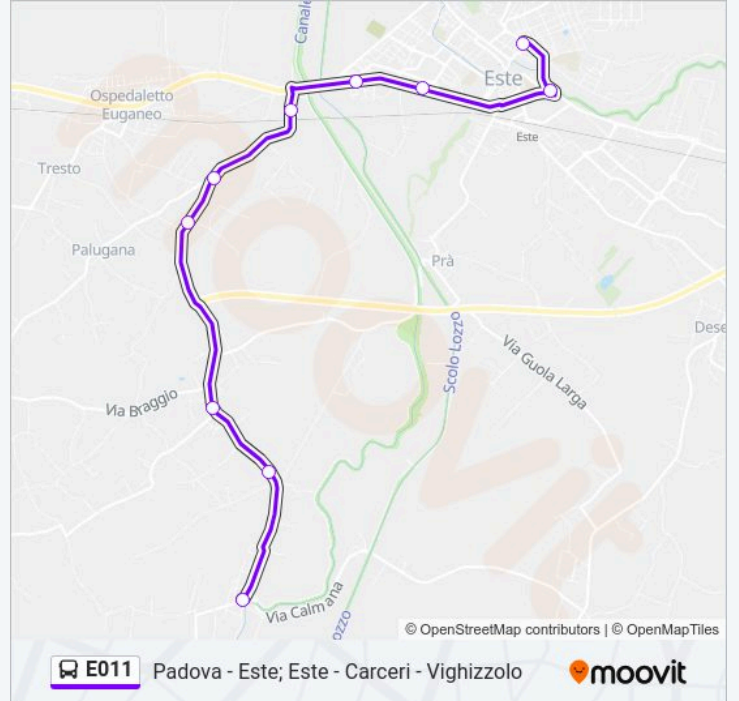

Linea E011

Padova - Este; Este - Carceri - Vighizzolo

Scarica L'App

La linea bus E011 (Padova - Este; Este - Carceri - Vighizzolo) ha 2 percorsi. Durante la settimana è operativa:

(1) Este: 06:25-19:25(2) Vighizzolo: 06:10-19:10

Usa Moovit per trovare le fermate della linea bus E011 più vicine a te e scoprire quando passerà il prossimo mezzo della linea bus E011

Direzione: Este

10 fermate

[VISUALIZZA GLI ORARI DELLA LINEA](#)

Vighizzolo R

Informazioni sulla linea bus E011**Direzione:** Este**Fermate:** 10**Durata del tragitto:** 15 min**La linea in sintesi:**

Direzione: Vighizzolo

10 fermate

[VISUALIZZA GLI ORARI DELLA LINEA](#)

- Este
- Este Komatsu R
- Este Ospedale
- Este Vigili Fuoco
- Este Manfredini S.P. 91
- Peagnola
- Carceri Da Bovo
- Carceri
- P.Te Muradore
- Vighizzolo

Informazioni sulla linea bus E011

Direzione: Vighizzolo

Fermate: 10

Durata del tragitto: 15 min

La linea in sintesi:

Orari, mappe e fermate della linea bus E011 disponibili in un PDF su moovitapp.com. Usa App Moovit per ottenere tempi di attesa reali, orari di tutte le altre linee o indicazioni passo-passo per muoverti con i mezzi pubblici a Padova.