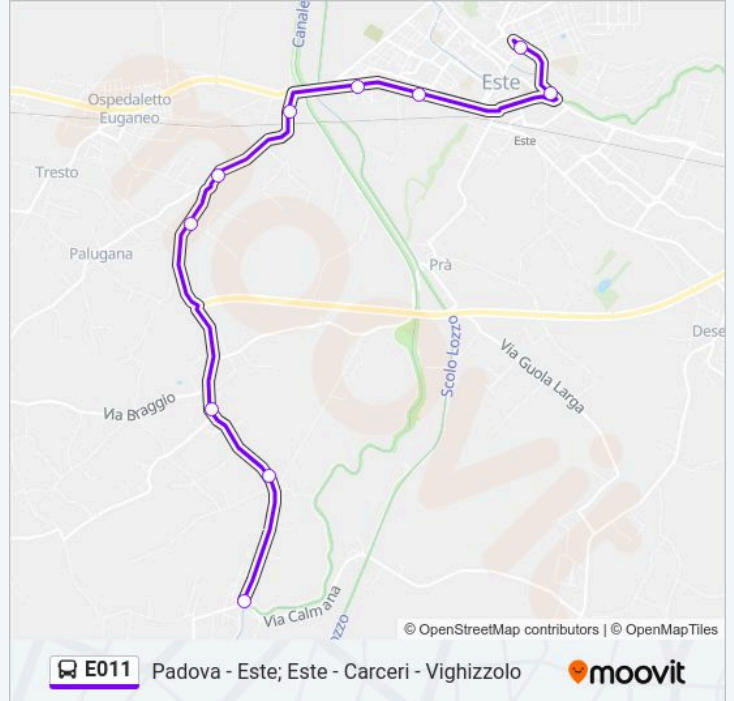

Linea E011

Padova - Este; Este - Carceri - Vighizzolo

Scarica L'App

La linea bus E011 (Padova - Este; Este - Carceri - Vighizzolo) ha 2 percorsi. Durante la settimana è operativa:

(1) Este: 06:25-19:25(2) Vighizzolo: 06:10-19:10

Usa Moovit per trovare le fermate della linea bus E011 più vicine a te e scoprire quando passerà il prossimo mezzo della linea bus E011

Direzione: Este

10 fermate

[VISUALIZZA GLI ORARI DELLA LINEA](#)

Vighizzolo R

Informazioni sulla linea bus E011**Direzione:** Este**Fermate:** 10**Durata del tragitto:** 15 min**La linea in sintesi:**

Direzione: Vighizzolo

10 fermate

[VISUALIZZA GLI ORARI DELLA LINEA](#)

- Este
- Este Komatsu R
- Este Ospedale
- Este Vigili Fuoco
- Este Manfredini S.P. 91
- Peagnola
- Carceri Da Bovo
- Carceri
- P.Te Muradore
- Vighizzolo

Informazioni sulla linea bus E011

Direzione: Vighizzolo

Fermate: 10

Durata del tragitto: 15 min

La linea in sintesi:

Orari, mappe e fermate della linea bus E011 disponibili in un PDF su moovitapp.com. Usa App Moovit per ottenere tempi di attesa reali, orari di tutte le altre linee o indicazioni passo-passo per muoverti con i mezzi pubblici a Padova.