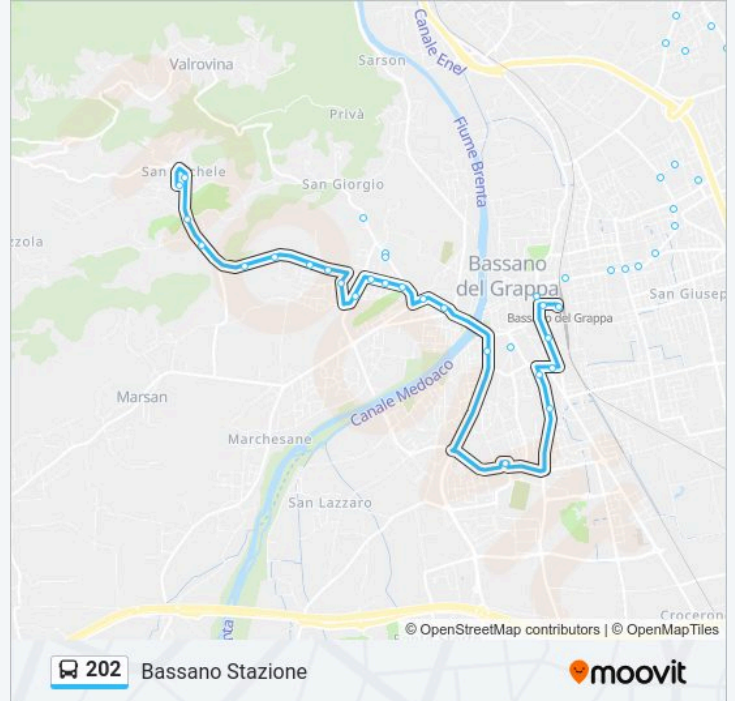

### Direzione: Bassano Stazione

24 fermate

[VISUALIZZA GLI ORARI DELLA LINEA](#)

- San Michele Capolinea
- San Michele Tratt. Fratellanza
- San Michele - Inc. Via Pascolara
- San Michele - Inc. Via Valtripona
- Bassano - Viale Asiago 1^
- Bassano - Viale Asiago 2^
- Bassano - Viale Asiago 3^
- Bassano - Viale Asiago 4^
- Bassano - Quartiere 25 Aprile
- Bassano Q.re 25 Aprile - Via Palladio
- Bassano - Viale Asiago 5^
- Bassano - Viale Asiago 6^
- Bassano - Viale Asiago 7^
- Bassano - Via San Giorgio
- Pensionato - Villa Serena
- Bassano - Via San Giorgio
- Bassano S.S. Trinità
- Bassano - Viale Diaz 2^

### Informazioni sulla linea bus 202

**Direzione:** Bassano Stazione

**Fermate:** 24

**Durata del tragitto:** 16 min

**La linea in sintesi:**

Bassano P.Le Cadorna

Bassano Centro Giovanile

Bassano S. Cuore

Bassano - Via Parolini (Pengo)

Bassano FS - Via Chilesotti

Bassano F.S. Linea 202

### Direzione: Bassano Terminal

22 fermate

[VISUALIZZA GLI ORARI DELLA LINEA](#)

San Giacomo - Via Nievo 2^

San Giacomo - Via Nievo 1^

San Giacomo Chiesa

San Giacomo - Via Velo Scuole

San Giacomo - Via Velo 1^