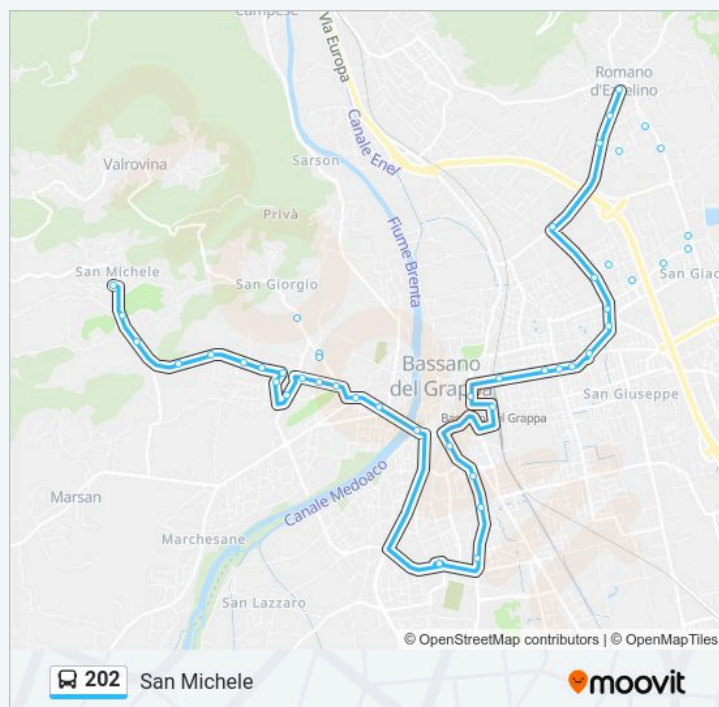

### Informazioni sulla linea bus 202

**Direzione:** San Michele

**Fermate:** 41

**Durata del tragitto:** 35 min

**La linea in sintesi:**

Bassano - Viale Asiago 2^

Bassano - Viale Asiago 1^

San Michele - Inc. Via Valtripona