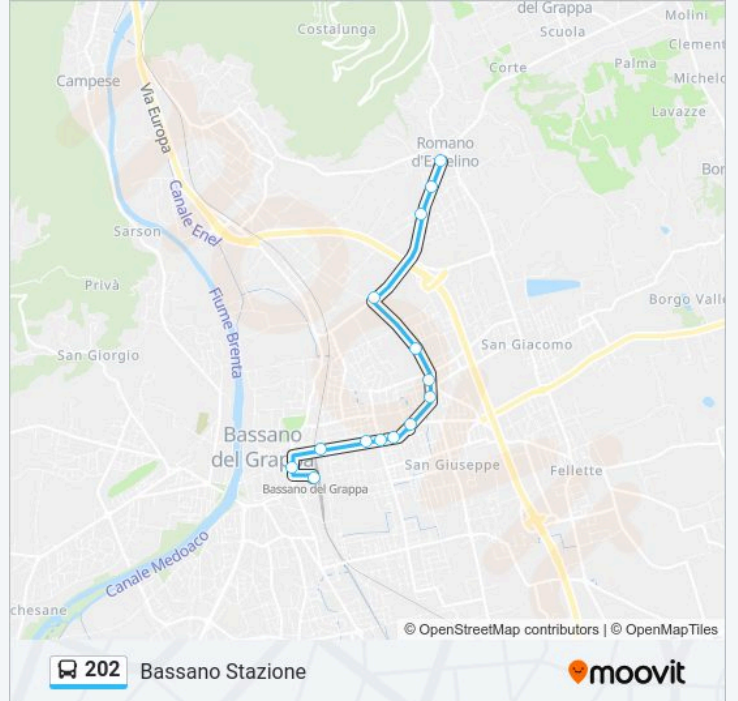

### Direzione: Bassano Stazione

14 fermate

[VISUALIZZA GLI ORARI DELLA LINEA](#)

- Romano Capolinea
- Romano - Via Roma 1^
- Romano - Via Roma 2^
- Bassano New Cambridge - Ca' Cornaro
- Romano - Viale Europa 2^
- Bassano - Viale Monte Grappa 3^
- Bassano - V.Le Monte Grappa 2^
- Bassano - V.Le Monte Grappa 1^
- Bassano - Viale Venezia 4^
- Bassano - Viale Venezia 3^
- Bassano - Viale Venezia 2^
- Bassano - Viale Venezia 1^
- Bassano - Viale Delle Fosse
- Bassano F.S. Linea 202

### Informazioni sulla linea bus 202

**Direzione:** Bassano Stazione

**Fermate:** 14

**Durata del tragitto:** 7 min

**La linea in sintesi:**

### Direzione: Bassano Stazione

24 fermate

[VISUALIZZA GLI ORARI DELLA LINEA](#)

- San Michele Capolinea
- San Michele Tratt. Fratellanza
- San Michele - Inc. Via Pascolara
- San Michele - Inc. Via Valtripona
- Bassano - Viale Asiago 1^
- Bassano - Viale Asiago 2^
- Bassano - Viale Asiago 3^
- Bassano - Viale Asiago 4^
- Bassano - Quartiere 25 Aprile
- Bassano Q.re 25 Aprile - Via Palladio
- Bassano - Viale Asiago 5^
- Bassano - Viale Asiago 6^
- Bassano - Viale Asiago 7^
- Bassano - Via San Giorgio
- Pensionato - Villa Serena
- Bassano - Via San Giorgio
- Bassano S.S. Trinità
- Bassano - Viale Diaz 2^

Romano - Via XXV Aprile

Romano - Via Buonarroti

Romano - Viale Europa 2^

Bassano - Viale Monte Grappa 3^

Bassano - V.Le Monte Grappa 2^

Bassano - V.Le Monte Grappa 1^

Bassano - Viale Venezia 4^

Bassano - Viale Venezia 3^