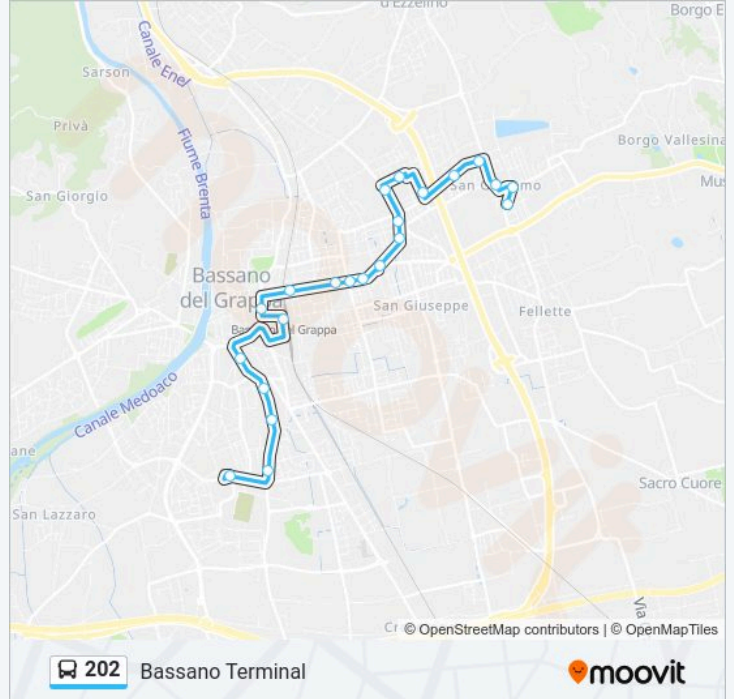

Bassano - Viale Venezia 2^

Bassano - Viale Venezia 1^

Bassano - Viale Delle Fosse

Bassano F.S. Linea 202

Bassano - Viale XI Febbraio

### Informazioni sulla linea bus 202

**Direzione:** Bassano Terminal

**Fermate:** 22

**Durata del tragitto:** 16 min

**La linea in sintesi:**

Bassano - Ist. Graziani

Bassano Via Cereria (P)

Bassano Via Ca' Dolfin - Inc. Via Toscana

Bassano Terminal - Via Rosmini

### Direzione: Romano

43 fermate

[VISUALIZZA GLI ORARI DELLA LINEA](#)

San Michele Capolinea

San Michele Tratt. Fratellanza

San Michele - Inc. Via Pascolara

San Michele - Inc. Via Valtripona

Bassano - Viale Asiago 1^