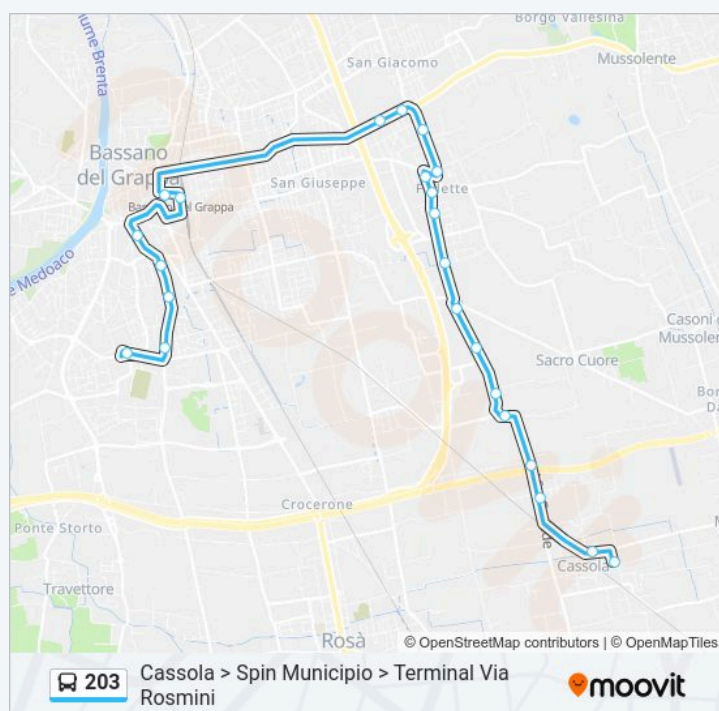

Cassola Capolinea

Cassola - Via Papa Giovanni XXIII

Cassola - Via Grande 3^

Cassola - Via Grande 4^

Cassola - Via Grande 5^

Romano - Via Nardi 1^

Romano - Via Nardi 2^

Romano - Via Nardi 3^

Romano - Via Nardi 4^

Romano - Via Nardi 5^ (P)

Fellette - Via Gheno 1^

Fellette - Via Gheno 2^

Fellette - Via Manzoni 1^

Fellette - Via Manzoni 2^ (P)

Spin Municipio

Romano - Fratelli Scuole Cristiane

Bassano FS - Via Chilesotti

Bassano F.S. Linea 203

Bassano - Viale XI Febbraio

Bassano - Ist. Graziani

Bassano - Via Cereria

Bassano Via Ca' Dolfin - Inc. Via Toscana

Bassano Terminal - Via Rosmini

martedì	06:50
mercoledì	06:50
giovedì	06:50
venerdì	06:50
sabato	06:50
domenica	Non in Servizio

Informazioni sulla linea bus 203

Direzione: Cassola > Spin Municipio > Terminal Via Rosmini

Fermate: 23

Durata del tragitto: 25 min

La linea in sintesi:

Direzione: Romano Via Nardi 1^ > Terminal Via Rosmini

27 fermate

[VISUALIZZA GLI ORARI DELLA LINEA](#)

Romano - Via Nardi 1^

Romano - Via Nardi 2^

Romano - Via Nardi 3^

Romano - Via Nardi 4^

Romano - Via Nardi 5^ (P)

Orari della linea bus 203

Orari di partenza verso Romano Via Nardi 1^ > Terminal Via Rosmini:

lunedì	07:30
martedì	07:30
mercoledì	07:30
giovedì	07:30
venerdì	07:30
sabato	07:30