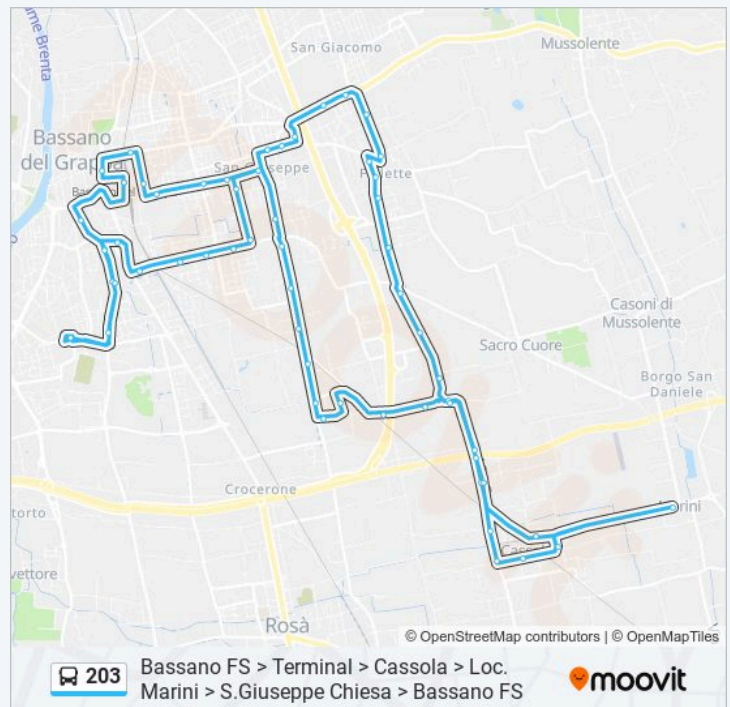

Cassola - Via Grande 3^

Cassola - Via Grande 2^

Cassola - Via Grande 1^

Cassola - Viale Roma

Cassola Capolinea

Località Marini

Cassola - Via Papa Giovanni XXIII

venerdì

### Informazioni sulla linea bus 203

**Direzione:** Bassano FS > Terminal > Cassola > Loc. Marini > S.Giuseppe Chiesa > Bassano FS

**Fermate:** 60

**Durata del tragitto:** 56 min

**La linea in sintesi:**

Cassola - Via Grande 3^