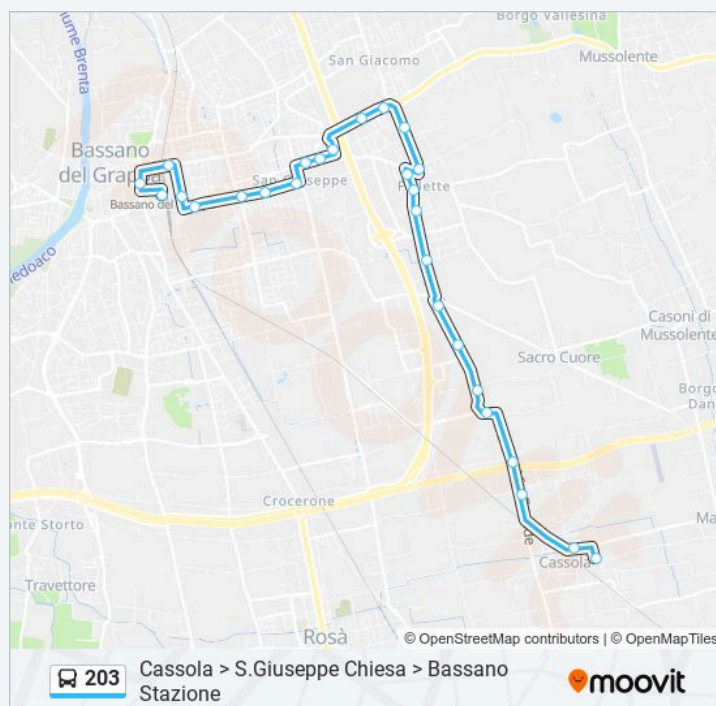

Cassola Capolinea

Cassola - Via Papa Giovanni XXIII

Cassola - Via Grande 3^

Cassola - Via Grande 4^

Cassola - Via Grande 5^

Romano - Via Nardi 1^

Romano - Via Nardi 2^

Romano - Via Nardi 3^

Romano - Via Nardi 4^

Romano - Via Nardi 5^ (P)

Fellette - Via Gheno 1^

Fellette - Via Gheno 2^

Fellette - Via Manzoni 1^

Fellette - Via Manzoni 2^ (P)

Spin Municipio

Romano - Fratelli Scuole Cristiane

Cassola - Piazza D'Arezzo

Cassola - Via Paganini (D)

Cassola - Via Calibri

San Giuseppe Chiesa

Cassola - Via Da Vinci 1^

Cassola - Via Da Vinci 2^

Bassano - Via Trozzetti (P)

Bassano - Via Bernucci 2^ (P)

Bassano - Viale Venezia 1^

Bassano - Viale Delle Fosse

Bassano F.S. Linea 203

lunedì	06:15
martedì	06:15
mercoledì	06:15
giovedì	06:15
venerdì	06:15
sabato	06:15
domenica	Non in Servizio

Informazioni sulla linea bus 203

Direzione: Cassola > S.Giuseppe Chiesa > Bassano Stazione

Fermate: 27

Durata del tragitto: 23 min

La linea in sintesi:

Direzione: Cassola > Spin Municipio > Terminal Via Rosmini

23 fermate

[VISUALIZZA GLI ORARI DELLA LINEA](#)

Orari della linea bus 203

Orari di partenza verso Cassola > Spin Municipio > Terminal Via Rosmini:

lunedì	06:50