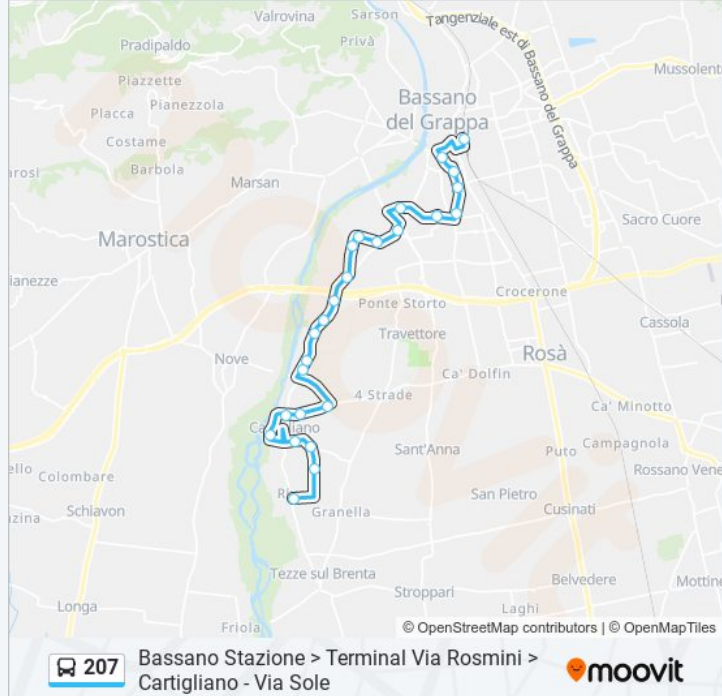

Cartigliano Via Lungo Brenta

Cartigliano

Cartigliano - Via Duca Di Modena Urb.

Cartigliano - Via Milano

Cartigliano - Via Sole Capolinea

Direzione: Bassano Stazione > Terminal Via Rosmini > Cartigliano - Via Sole

lunedì	12:42
martedì	12:42
mercoledì	12:42
giovedì	12:42
venerdì	12:42
sabato	12:42
domenica	Non in Servizio

Informazioni sulla linea bus 207

Direzione: Bassano Stazione > Terminal Via Rosmini > Cartigliano - Via Sole

Fermate: 25

Durata del tragitto: 28 min

La linea in sintesi:

Cartigliano Vle De Gasperi

Cartigliano Via Diaz

Cartigliano Via Lungo Brenta

Cartigliano

Cartigliano - Via Duca Di Modena Urb.

Cartigliano - Via Milano

Cartigliano - Via Sole Capolinea

Direzione: Bassano Stazione > Terminal Via Rosmini > Via Gerola > Cartigliano - Via Sole

29 fermate

[VISUALIZZA GLI ORARI DELLA LINEA](#)

Bassano F.S. Linea 207