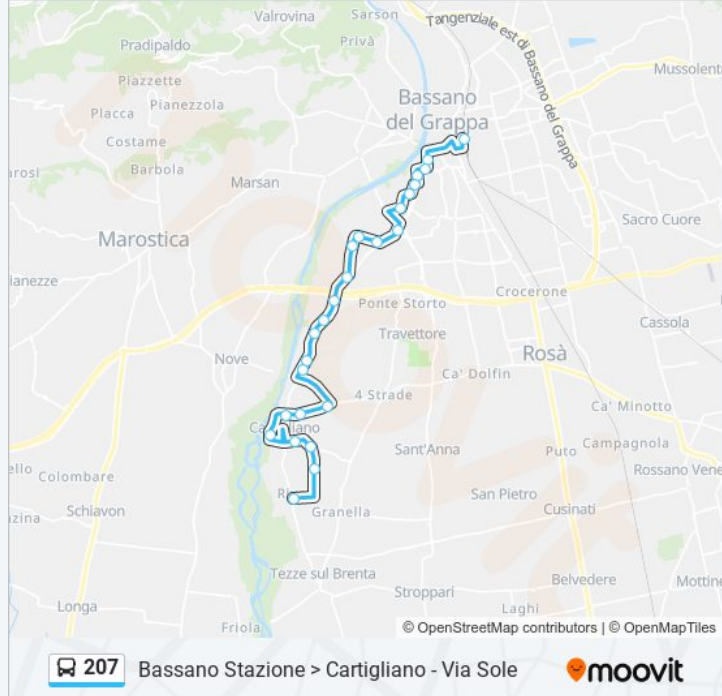

Usa Moovit per trovare le fermate della linea bus 207 più vicine a te e scoprire quando passerà il prossimo mezzo della linea bus 207

Direzione: Bassano Stazione > Cartigliano - Via Sole

25 fermate

[VISUALIZZA GLI ORARI DELLA LINEA](#)

Bassano F.S. Linea 207
Bassano P.Le Cadorna
Bassano - Via Del Cristo
Bassano - Via Gerola
Bassano - Strada Cartigliana 1^
Bassano - Borgo Zucco
Bassano - Via Aldo Moro Videoteca
Bassano - Strada Cartigliana 3^
Bassano - Via San Rocco Capitello
Bassano - San Lazzaro
Bassano - Via Melagrani 1^
Bassano - Via Melagrani 2^
Bassano - Str. Cartigliana 4^
Bassano - Strada Cartigliana 5^
Bassano - Strada Cartigliana 6^
Bassano - Strada Cartigliana 7^
Cartigliano Via Bassanese
Cartigliano V.Le Mazzini

Informazioni sulla linea bus 207**Direzione:** Bassano Stazione > Cartigliano - Via Sole**Fermate:** 25**Durata del tragitto:** 28 min**La linea in sintesi:**

Cartigliano Vle De Gasperi

Cartigliano Via Diaz

Cartigliano Via Lungo Brenta

Cartigliano

Cartigliano - Via Duca Di Modena Urb.

Cartigliano - Via Milano

Cartigliano - Via Sole Capolinea

Direzione: Bassano Stazione > Terminal Via Rosmini > Cartigliano - Via Sole