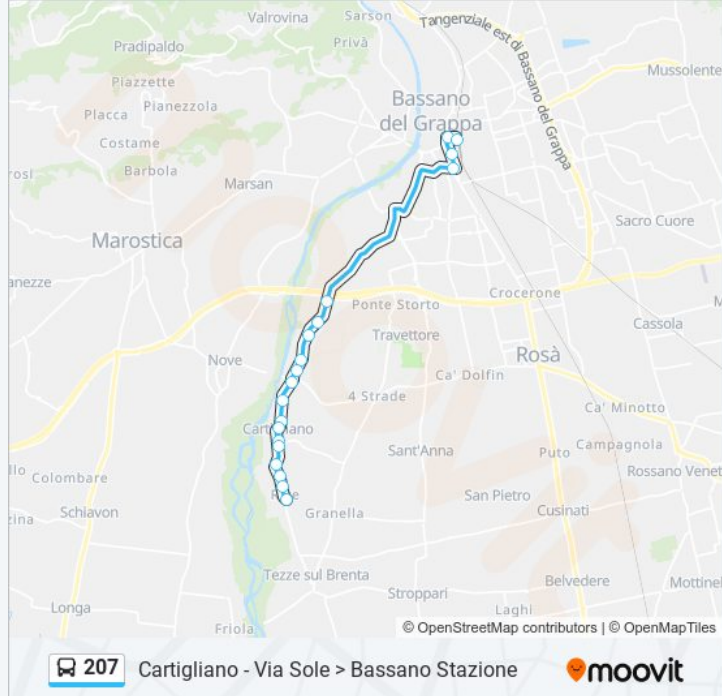

Direzione: Cartigliano - Via Sole > Bassano Stazione

Fermate: 19

Durata del tragitto: 15 min

La linea in sintesi:

Bassano FS - Via Chilesotti

Bassano F.S. Linea 207

Direzione: Cartigliano - Via Sole > Borgo Zucco > Via Gerola > Bassano Stazione

30 fermate

[VISUALIZZA GLI ORARI DELLA LINEA](#)

Cartigliano - Via Sole Capolinea

Cartigliano - Via Rive 1[^]

Cartigliano - Via Rive 2[^]

Cartigliano - Via Rive 3[^]

Cartigliano - Via Rive 4[^]

Cartigliano - Via San Pio X