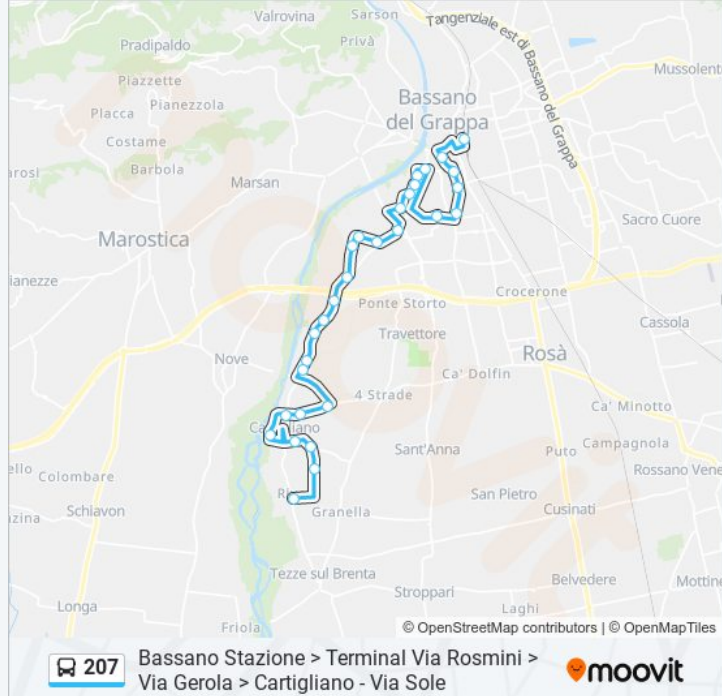

Informazioni sulla linea bus 207

Direzione: Bassano Stazione > Terminal Via Rosmini > Via Gerola > Cartigliano - Via Sole

Fermate: 29

Durata del tragitto: 29 min

La linea in sintesi:

Bassano - Strada Cartigliana 6^

Bassano - Strada Cartigliana 7^

Cartigliano Via Bassanese

Cartigliano V.Le Mazzini

Cartigliano V.le De Gasperi

Cartigliano Via Diaz

Cartigliano Via Lungo Brenta

Cartigliano

Cartigliano - Via Duca Di Modena Urb.

Cartigliano - Via Milano

Cartigliano - Via Sole Capolinea

Direzione: Cartigliano - Via Sole > Bassano Stazione

19 fermate

[VISUALIZZA GLI ORARI DELLA LINEA](#)

Cartigliano - Via Sole Capolinea

Cartigliano - Via Rive 1^