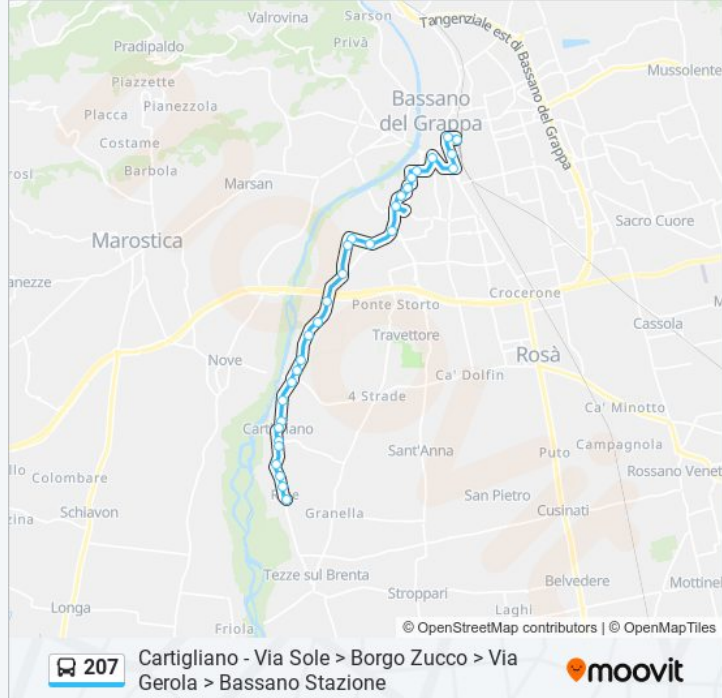

Bassano - Via Gerola

Bassano - Via Del Cristo

Bassano Centro Giovanile

Bassano S. Cuore

Bassano - Via Parolini (Pengo)

Bassano FS - Via Chilesotti

Bassano F.S. Linea 207

Direzione: Cartigliano - Via Sole > Terminal Via Rosmini > Bassano Stazione

27 fermate

[VISUALIZZA GLI ORARI DELLA LINEA](#)

Cartigliano - Via Sole Capolinea

Cartigliano - Via Rive 1^

Cartigliano - Via Rive 2^

Cartigliano - Via Rive 3^

Cartigliano - Via Rive 4^

Cartigliano - Via San Pio X