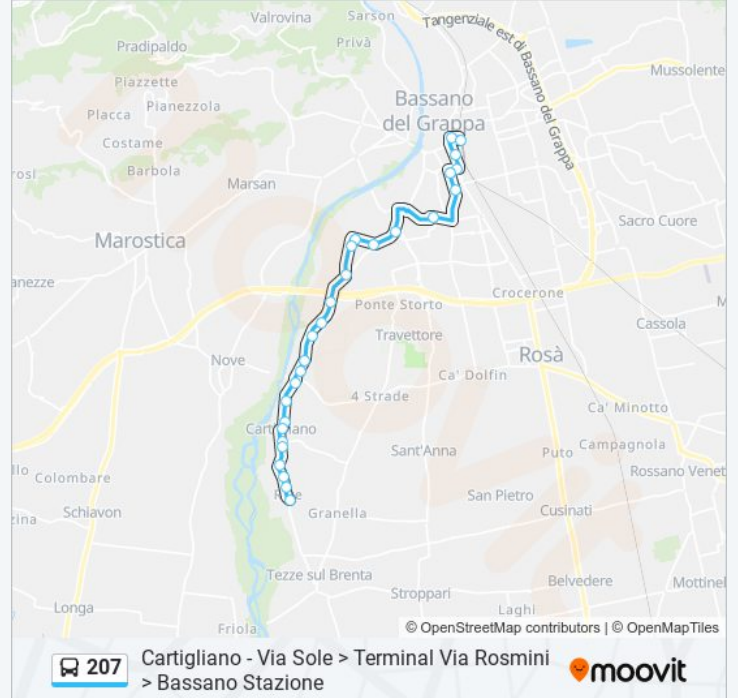

Bassano - Via San Rocco Capitello

Bassano - Strada Cartigliana 3^

Bassano Terminal - Via Rosmini

Bassano - Via Cereria (D)

Bassano - Ist. Graziani

Bassano S. Cuore

Bassano - Via Parolini (Pengo)

Bassano FS - Via Chilesotti

Bassano F.S. Linea 207

Direzione: Cartigliano > Cartigliano - Via Sole

6 fermate

[VISUALIZZA GLI ORARI DELLA LINEA](#)

Cartigliano Via Diaz

Cartigliano Via Lungo Brenta

Cartigliano

Cartigliano - Via Duca Di Modena Urb.