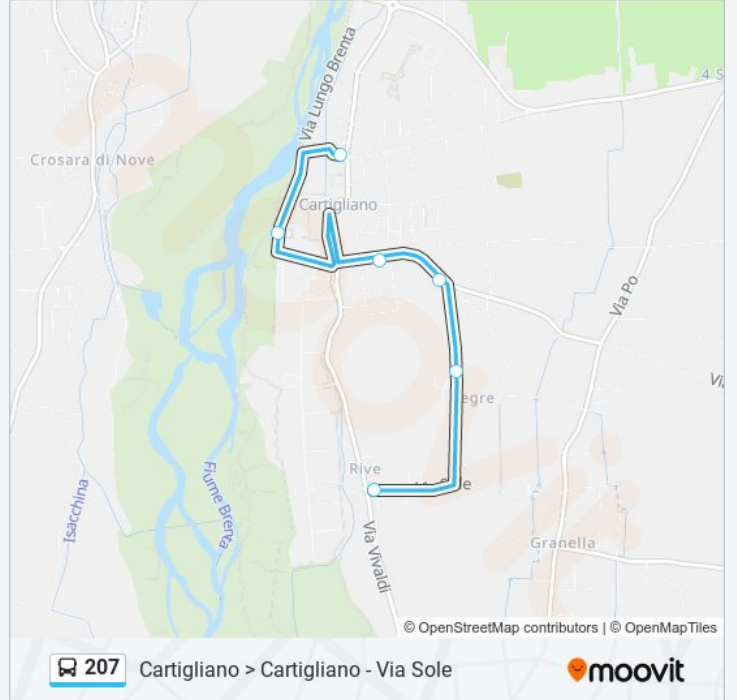

Bassano F.S. Linea 207

Direzione: Cartigliano > Cartigliano - Via Sole

6 fermate

[VISUALIZZA GLI ORARI DELLA LINEA](#)

Cartigliano Via Diaz

Cartigliano Via Lungo Brenta

Cartigliano

Cartigliano - Via Duca Di Modena Urb.

Cartigliano - Via Milano

Cartigliano - Via Sole Capolinea

Orari della linea bus 207

Orari di partenza verso Cartigliano > Cartigliano - Via Sole:

lunedì	07:25
martedì	07:25
mercoledì	07:25
giovedì	07:25
venerdì	07:25
sabato	07:25
domenica	Non in Servizio

Informazioni sulla linea bus 207

Direzione: Cartigliano > Cartigliano - Via Sole

Fermate: 6

Durata del tragitto: 4 min

La linea in sintesi:

Orari, mappe e fermate della linea bus 207 disponibili in un PDF su moovitapp.com. Usa [App Moovit](#) per ottenere tempi di attesa reali, orari di tutte le altre linee o indicazioni passo-passo per muoverti con i mezzi pubblici a Padova.