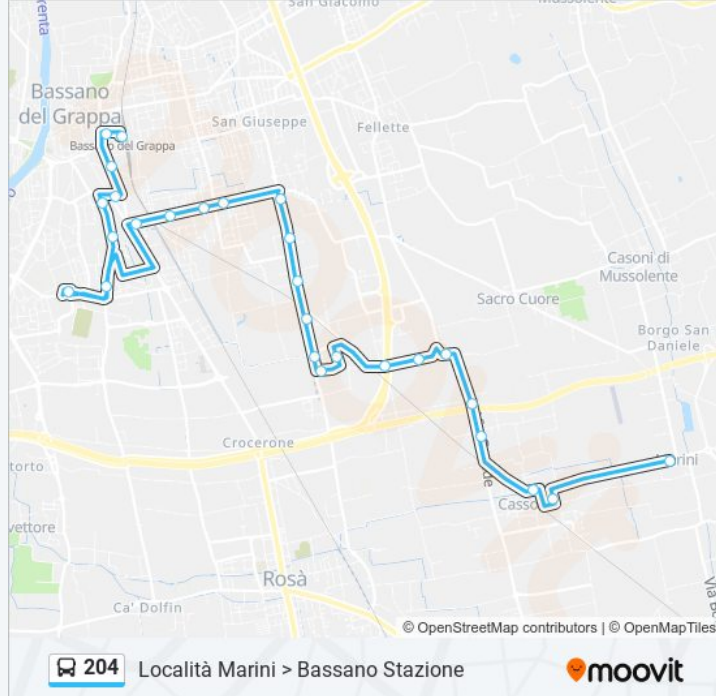

Direzione: Località Marini > Bassano Stazione

Fermate: 27

Durata del tragitto: 37 min

La linea in sintesi:

Bassano - Cà Baroncello 1^(D)

Bassano Via Ca' Dolfin - Inc. Via Toscana

Bassano Terminal - Via Rosmini

Bassano - Via Cereria (D)

Bassano - Ist. Graziani

Bassano S. Cuore

Bassano - Via Parolini (Pengo)

Bassano FS - Via Chilesotti

Bassano F.S. Linea 204

Direzione: Terminal Via Rosmini > Bassano Stazione > Cassola > Terminal Via Rosmini