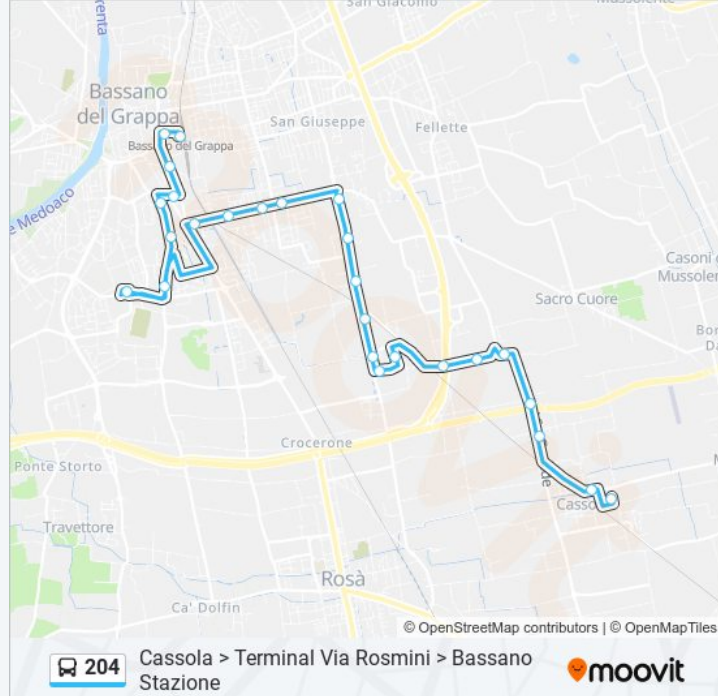

Fermate: 26

Durata del tragitto: 25 min

La linea in sintesi:

Bassano Via Ca' Dolfin - Inc. Via Toscana

Bassano Terminal - Via Rosmini

Bassano - Via Cereria (D)

Bassano - Ist. Graziani

Bassano S. Cuore

Bassano - Via Parolini (Pengo)

Bassano FS - Via Chilesotti

Bassano F.S. Linea 204

Direzione: Località Marini > Bassano Stazione

27 fermate

[VISUALIZZA GLI ORARI DELLA LINEA](#)

Località Marini

Cassola