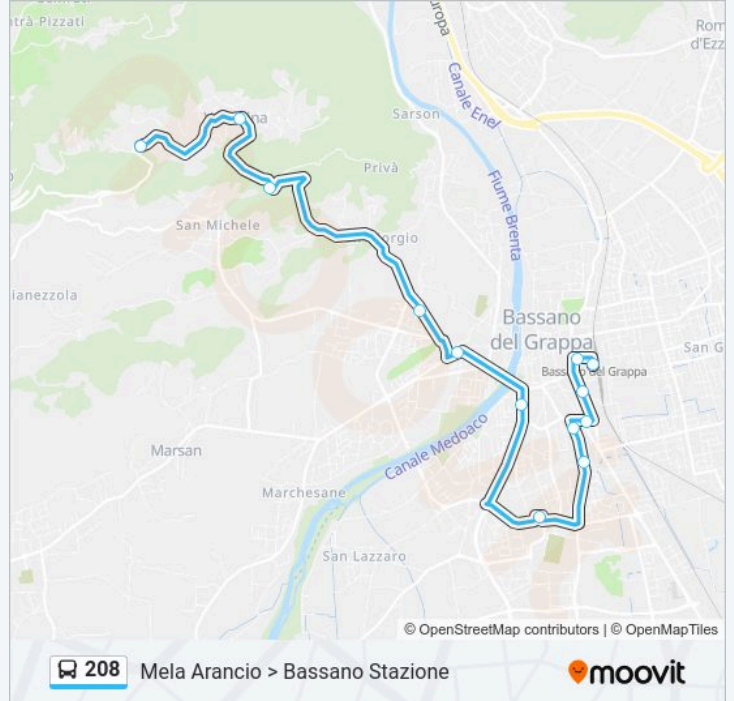

**Informazioni sulla linea bus 208**

**Direzione:** Bassano Stazione > Valrovina

**Fermate:** 7

**Durata del tragitto:** 20 min

**La linea in sintesi:**

### Direzione: Mela Arancio > Bassano Stazione

13 fermate

[VISUALIZZA GLI ORARI DELLA LINEA](#)

- Valrovina Contrada Campien
- Valrovina Chiesa
- Valrovina Contrà Privà
- Bassano - Via San Giorgio
- Bassano S.S. Trinità
- Bassano P.Le Cadorna
- Bassano Terminal - Via Rosmini
- Bassano - Via Cereria (D)
- Bassano - Ist. Graziani
- Bassano S. Cuore
- Bassano - Via Parolini (Pengo)
- Bassano FS - Via Chilesotti
- Bassano F.S. Linea 208

### Orari della linea bus 208

Orari di partenza verso Mela Arancio > Bassano Stazione:

lunedì	07:07
martedì	07:07
mercoledì	07:07
giovedì	07:07
venerdì	07:07
sabato	07:07
domenica	Non in Servizio

### Informazioni sulla linea bus 208

**Direzione:** Mela Arancio > Bassano Stazione

**Fermate:** 13

**Durata del tragitto:** 28 min

**La linea in sintesi:**