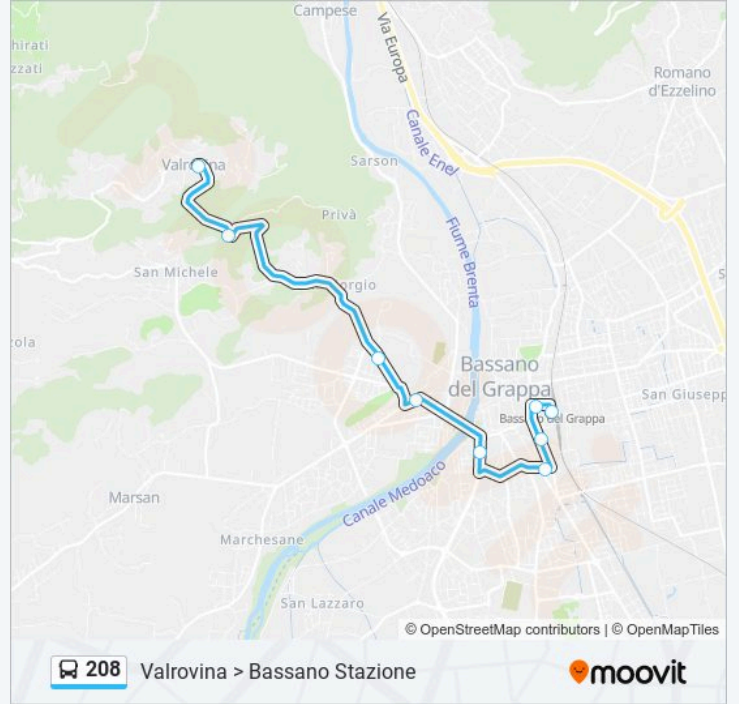

**Informazioni sulla linea bus 208**

**Direzione:** Bassano Stazione > Valrovina

**Fermate:** 7

**Durata del tragitto:** 20 min

**La linea in sintesi:**

### Direzione: Valrovina > Bassano Stazione

9 fermate

[VISUALIZZA GLI ORARI DELLA LINEA](#)

Valrovina Chiesa

Valrovina Contrà Privà

Bassano - Via San Giorgio

Bassano S.S. Trinità

Bassano P.Le Cadorna

### Orari della linea bus 208

Orari di partenza verso Valrovina > Bassano

Stazione:

lunedì	Non in Servizio
martedì	Non in Servizio
mercoledì	Non in Servizio
giovedì	08:30
venerdì	Non in Servizio
sabato	08:30
domenica	Non in Servizio

### Informazioni sulla linea bus 208

**Direzione:** Valrovina > Bassano Stazione

**Fermate:** 9

**Durata del tragitto:** 18 min

**La linea in sintesi:**

Orari, mappe e fermate della linea bus 208 disponibili in un PDF su [moovitapp.com](https://moovitapp.com). Usa App Moovit per ottenere tempi di attesa reali, orari di tutte le altre linee o indicazioni passo-passo per muoverti con i mezzi pubblici a Padova.