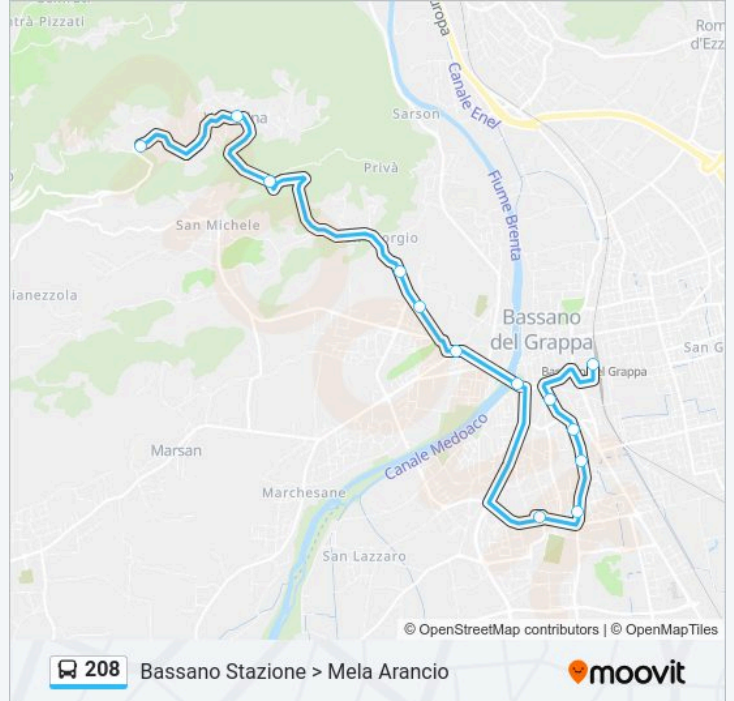

Usa Moovit per trovare le fermate della linea bus 208 più vicine a te e scoprire quando passerà il prossimo mezzo della linea bus 208

**Direzione: Bassano Stazione > Mela Arancio**

13 fermate

[VISUALIZZA GLI ORARI DELLA LINEA](#)

**Orari della linea bus 208**

Orari di partenza verso Bassano Stazione > Mela Arancio:

lunedì	13:30
martedì	13:30
mercoledì	13:30
giovedì	13:30
venerdì	13:30
sabato	13:30
domenica	Non in Servizio

**Informazioni sulla linea bus 208**

**Direzione:** Bassano Stazione > Mela Arancio

**Fermate:** 13

**Durata del tragitto:** 33 min

**La linea in sintesi:**

**Direzione: Bassano Stazione > Valrovina**

7 fermate

[VISUALIZZA GLI ORARI DELLA LINEA](#)

**Informazioni sulla linea bus 208**

**Direzione:** Bassano Stazione > Valrovina

**Fermate:** 7

**Durata del tragitto:** 20 min

**La linea in sintesi:**