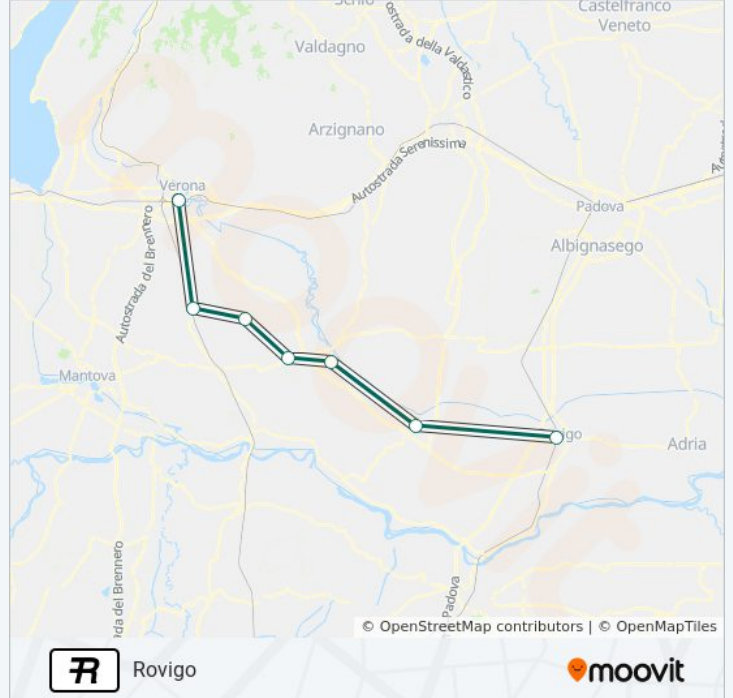

**Informazioni sulla linea treno R****Direzione:** Legnago**Fermate:** 8**Durata del tragitto:** 50 min**La linea in sintesi:**

**Direzione: Rovigo**

7 fermate

[VISUALIZZA GLI ORARI DELLA LINEA](#)

Verona P.Ta Nuova

Isola Della Scala

Bovolone

Cerea

Legnago

Badia Polesine

Rovigo

### Informazioni sulla linea treno R

**Direzione:** Rovigo

**Fermate:** 7

**Durata del tragitto:** 86 min

**La linea in sintesi:**

## Direzione: Rovigo

13 fermate

[VISUALIZZA GLI ORARI DELLA LINEA](#)

Verona P.Ta Nuova  
 Buttapietra  
 Isola Della Scala  
 Bovolone  
 Cerea  
 Legnago  
 Villabartolomea  
 Castagnaro  
 Badia Polesine  
 Lendinara  
 Fratta Polesine  
 Costa  
 Rovigo