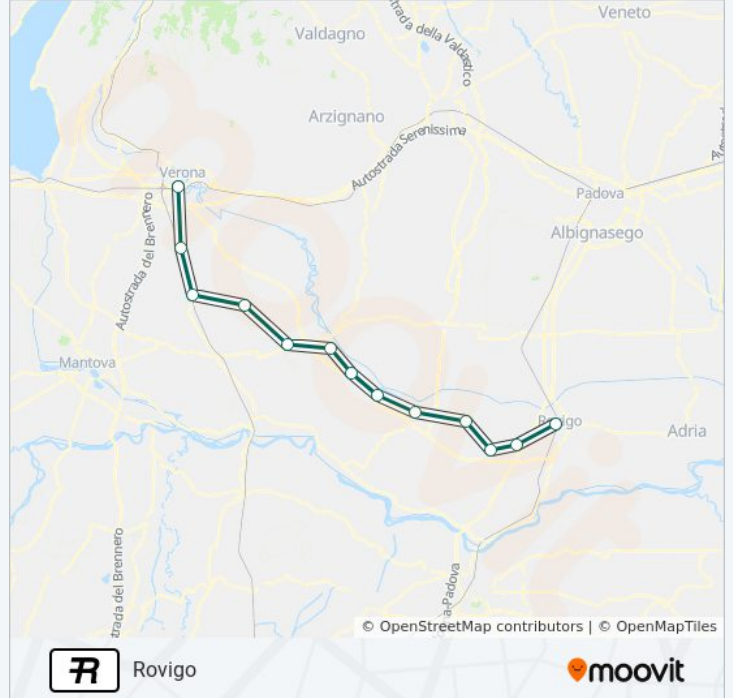

### Informazioni sulla linea treno R

**Direzione:** Rovigo

**Fermate:** 7

**Durata del tragitto:** 86 min

**La linea in sintesi:**

## Direzione: Rovigo

13 fermate

[VISUALIZZA GLI ORARI DELLA LINEA](#)

Verona P.Ta Nuova  
 Buttapietra  
 Isola Della Scala  
 Bovolone  
 Cerea  
 Legnago  
 Villabartolomea  
 Castagnaro  
 Badia Polesine  
 Lendinara  
 Fratta Polesine  
 Costa  
 Rovigo

## Orari della linea treno R

Orari di partenza verso Rovigo:

lunedì	06:43 - 19:56
martedì	06:43 - 19:56
mercoledì	06:43 - 19:56
giovedì	06:43 - 19:56
venerdì	06:43 - 19:56
sabato	06:43 - 19:56
domenica	07:56 - 19:56

## Informazioni sulla linea treno R

**Direzione:** Rovigo

**Fermate:** 13

**Durata del tragitto:** 102 min

**La linea in sintesi:**