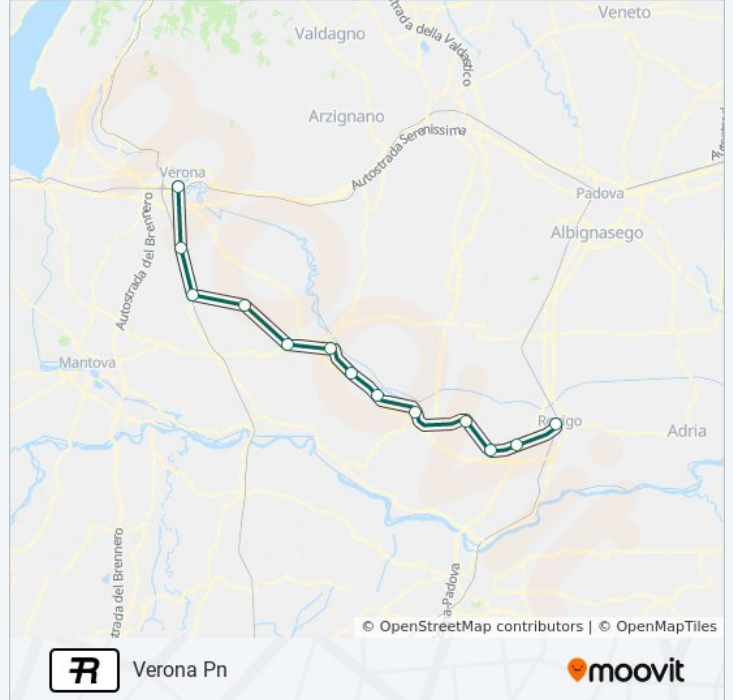

### Informazioni sulla linea treno R

**Direzione:** Rovigo

**Fermate:** 7

**Durata del tragitto:** 86 min

**La linea in sintesi:**

## Informazioni sulla linea treno R

**Direzione:** Rovigo

**Fermate:** 13

**Durata del tragitto:** 102 min

**La linea in sintesi:**

## Direzione: Verona Pn

13 fermate

[VISUALIZZA GLI ORARI DELLA LINEA](#)

Rovigo  
 Costa  
 Fratta Polesine  
 Lendinara  
 Badia Polesine  
 Castagnaro  
 Villabartolomea  
 Legnago  
 Cerea  
 Bovolone  
 Isola Della Scala  
 Buttapietra  
 Verona P.Ta Nuova

## Informazioni sulla linea treno R

**Direzione:** Verona Pn

**Fermate:** 13

**Durata del tragitto:** 105 min

**La linea in sintesi:**

Orari, mappe e fermate della linea treno R disponibili in un PDF su [moovitapp.com](https://moovitapp.com). Usa [App Moovit](#) per ottenere tempi di attesa reali, orari di tutte le altre linee o indicazioni passo-passo per muoverti con i mezzi pubblici a Padova.