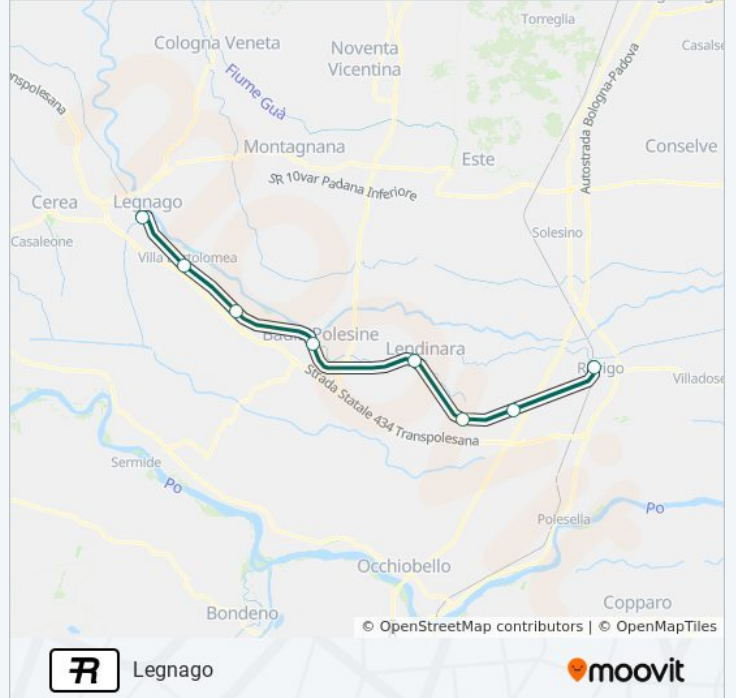

Legnago

[Scarica L'App](#)

La linea treno R (Legnago) ha 4 percorsi. Durante la settimana è operativa:

(1) Legnago: 19:40(2) Rovigo: 20:40(3) Rovigo: 06:43 - 19:56(4) Verona Pn: 05:08 - 17:40

Usa Moovit per trovare le fermate della linea treno R più vicine a te e scoprire quando passerà il prossimo mezzo della linea treno R

**Direzione: Legnago**

8 fermate

[VISUALIZZA GLI ORARI DELLA LINEA](#)

Rovigo

Costa

Fratta Polesine

Lendinara

Badia Polesine

Castagnaro

Villabartolomea

Legnago

**Orari della linea treno R**

Orari di partenza verso Legnago:

lunedì	19:40
martedì	19:40
mercoledì	19:40
giovedì	19:40
venerdì	19:40
sabato	19:40
domenica	Non in Servizio

**Informazioni sulla linea treno R****Direzione:** Legnago**Fermate:** 8**Durata del tragitto:** 50 min**La linea in sintesi:**

**Direzione: Rovigo**

7 fermate

[VISUALIZZA GLI ORARI DELLA LINEA](#)

Verona P.Ta Nuova