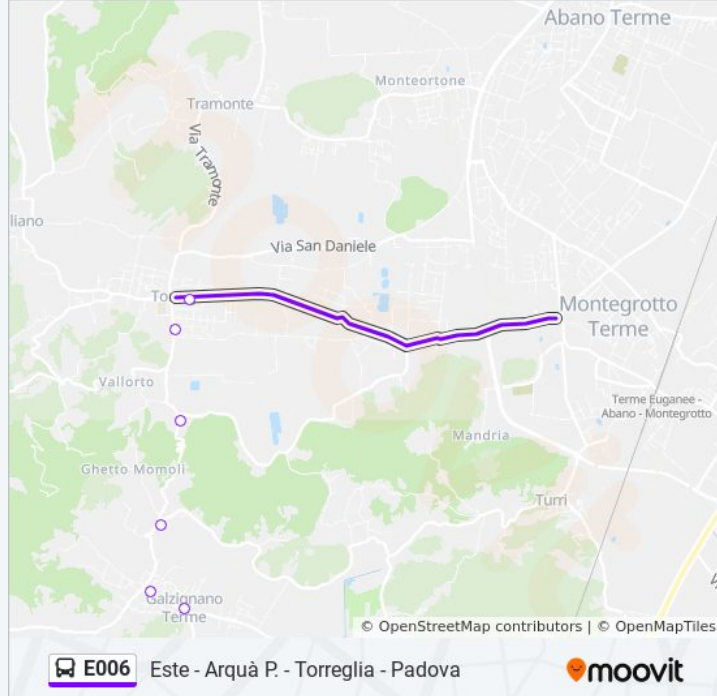

Informazioni sulla linea bus E006

Direzione: Torreglia

Fermate: 22

Durata del tragitto: 6 min

La linea in sintesi:

Valsanzibio R

Valsanzibio Golf R

Valsanzibio Tratt. R

Villa Bianca R

Galzignano R

Galzignano P.Rampa R

Torreglia Da Taparo R

Torreglia V. Leopardi R

Torreglia R

Direzione: Torreglia

28 fermate

[VISUALIZZA GLI ORARI DELLA LINEA](#)

Este

Este Meggiaro R

Baone Prima R

Baone R

Baone Fornace R

Valle S. Giorgio - Bv. Arqua' R

Sasso Nero R