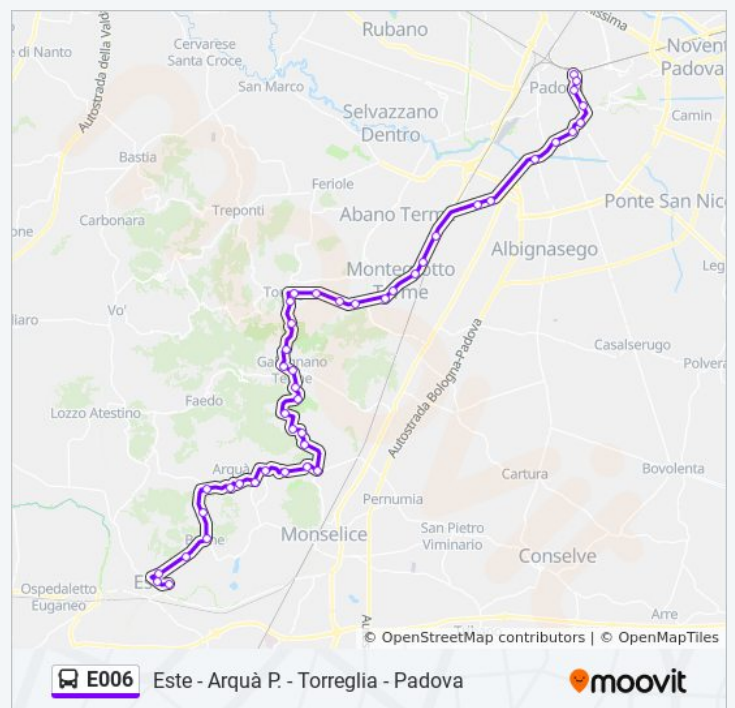

P.Corvo - Via Stoppato R

Padova Ospedale R

Padova P.Le Boschetti R

Gozzi 26

Durata del tragitto: 75 min

La linea in sintesi:

Direzione: Padova Autostazione

44 fermate

Torreglia Da Taparo R

Torreglia V. Leopardi R

Torreglia R

Zona Artig. Torreglia R

V. IV Novembre R

Orari della linea bus E006

Orari di partenza verso Padova Autostazione:

lunedì	13:27
martedì	13:27
mercoledì	13:27
giovedì	13:27
venerdì	13:27
sabato	Non in Servizio
domenica	Non in Servizio

Informazioni sulla linea bus E006**Direzione:** Padova Autostazione**Fermate:** 44**Durata del tragitto:** 78 min**La linea in sintesi:**

Bar Gaffo R

Montegrotto Terme R

Via Capitolina R

Sporting Center R