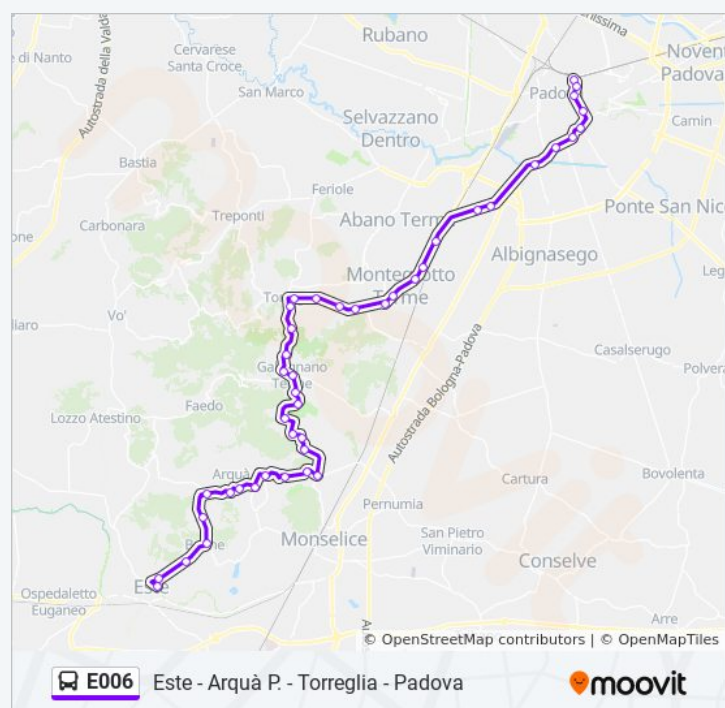

P.Corvo - Via Stoppato R

Padova Ospedale R

Padova P.Le Boschetti R

Gozzi 26

Durata del tragitto: 75 min

La linea in sintesi:

Direzione: Padova Autostazione

44 fermate

[VISUALIZZA GLI ORARI DELLA LINEA](#)

Este Istituti

Este

Este Meggiaro R

Baone Prima R

Baone R

Baone Fornace R

Valle S. Giorgio - Bv. Arqua' R