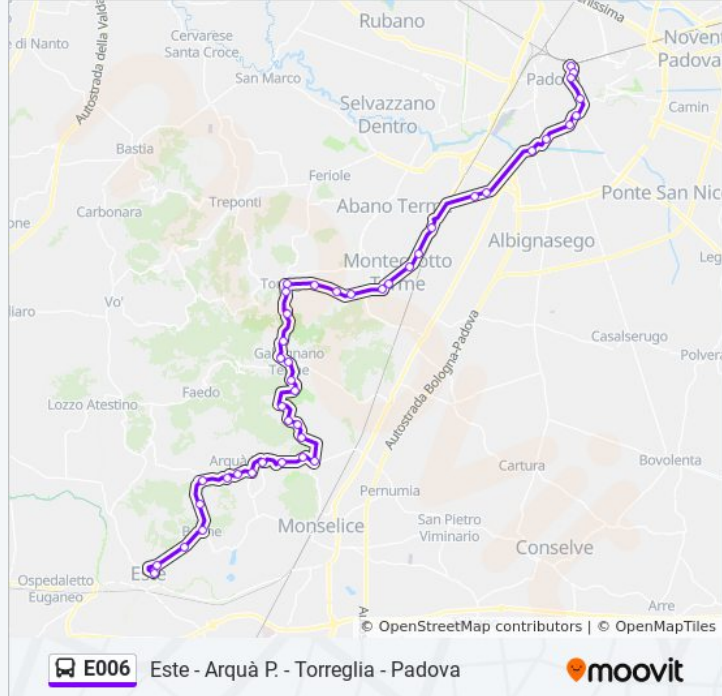

Usa Moovit per trovare le fermate della linea bus E006 più vicine a te e scoprire quando passerà il prossimo mezzo della linea bus E006

Direzione: Este

43 fermate

[VISUALIZZA GLI ORARI DELLA LINEA](#)

Padova Autostazione (Corsia 1)

Informazioni sulla linea bus E006**Direzione:** Este**Fermate:** 43**Durata del tragitto:** 70 min**La linea in sintesi:**

Torreglia Da Taparò

Galzignano P.Rampa

Galzignano

Villa Bianca

Valsanzibio Tratt.

Valsanzibio Golf

Arqua' Madonetta

Da Cadan

Sasso Nero

Valle S. Giorgio - Bv. Arqua'

Baone Fornace

Baone

Baone Prima

Este Meggiaro

Este

 **E006** Este - Arquà P. - Torreglia - Padova

 moovit

Direzione: Monselice Autostazione

26 fermate

[VISUALIZZA GLI ORARI DELLA LINEA](#)

Montegrotto Terme

Bar Gaffo