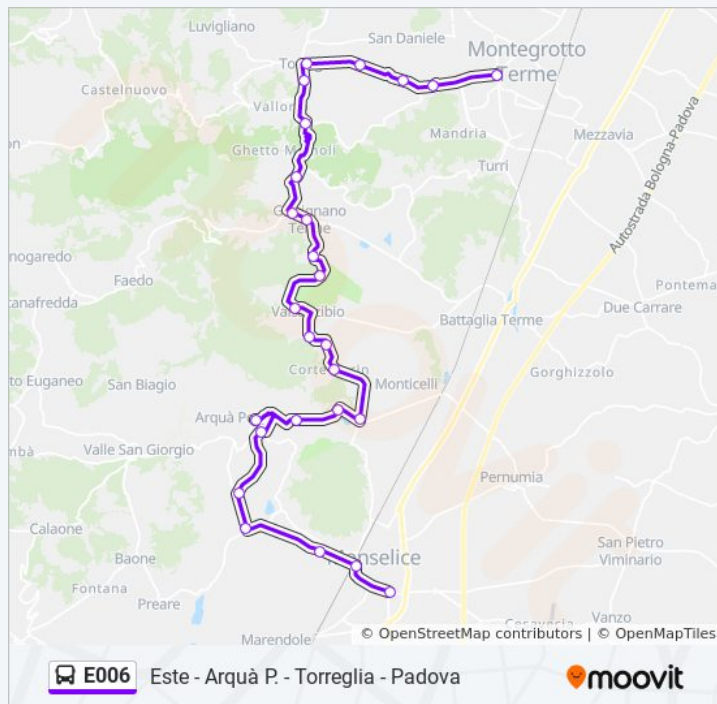

V. Valli Arqua' P. R

Monselice Carmine R

Mercato Coperto R

Monselice Autostazione

Informazioni sulla linea bus E006

Direzione: Monselice Autostazione

Fermate: 26

Durata del tragitto: 41 min

La linea in sintesi:

Direzione: Padova Autostazione

43 fermate

[VISUALIZZA GLI ORARI DELLA LINEA](#)

Este

Este Meggiaro R

Baone Prima R

Baone R