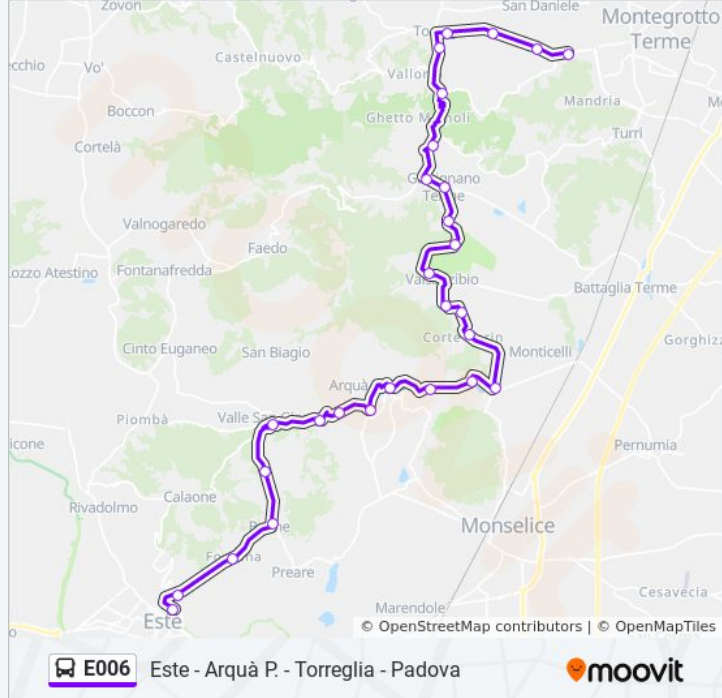

Informazioni sulla linea bus E006

Direzione: Torreglia

Fermate: 28

Durata del tragitto: 46 min

La linea in sintesi:

Valsanzibio Tratt. R

Villa Bianca R

Galzignano R

Galzignano P.Rampa R

Torreglia Da Taparo R

Torreglia V. Leopardi R

Torreglia R

Zona Artig. Torreglia R

V. IV Novembre R

Bar Gaffo R

Orari, mappe e fermate della linea bus E006 disponibili in un PDF su moovitapp.com. Usa [App Moovit](#) per ottenere tempi di attesa reali, orari di tutte le altre linee o indicazioni passo-passo per muoverti con i mezzi pubblici a Padova.