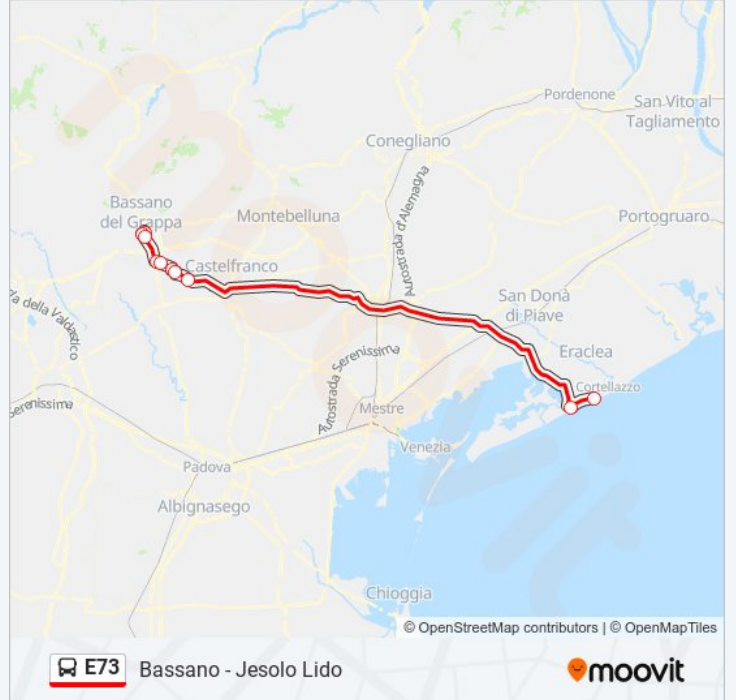

 E73

Bassano - Jesolo Lido

Scarica L'App

La linea bus E73 (Bassano - Jesolo Lido) ha 2 percorsi. Durante la settimana è operativa:

(1) Bassano Autostazione: 17:10(2) Jesolo Colonia Marzotto: 07:20

Usa Moovit per trovare le fermate della linea bus E73 più vicine a te e scoprire quando passerà il prossimo mezzo della linea bus E73

**Informazioni sulla linea bus E73**

**Direzione:** Bassano Autostazione

**Fermate:** 9

**Durata del tragitto:** 120 min

**La linea in sintesi:**

**Direzione: Jesolo Colonia Marzotto**

10 fermate

[VISUALIZZA GLI ORARI DELLA LINEA](#)

**Orari della linea bus E73**

Orari di partenza verso Jesolo Colonia Marzotto:

lunedì	Non in Servizio
martedì	Non in Servizio
mercoledì	Non in Servizio
giovedì	Non in Servizio
venerdì	Non in Servizio
sabato	Non in Servizio
domenica	07:20

**Informazioni sulla linea bus E73**

**Direzione:** Jesolo Colonia Marzotto

**Fermate:** 10

**Durata del tragitto:** 120 min

**La linea in sintesi:**

Orari, mappe e fermate della linea bus E73 disponibili in un PDF su [moovitapp.com](https://moovitapp.com). Usa App Moovit per ottenere tempi di attesa reali, orari di tutte le altre linee o indicazioni passo-passo per muoverti con i mezzi pubblici a Padova.