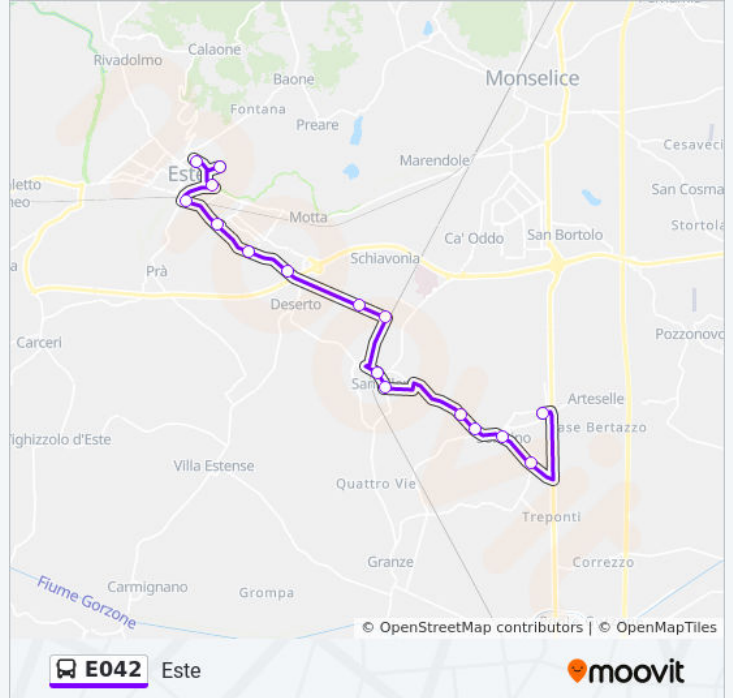

 E042

Este

Scarica L'App

La linea bus E042 (Este) ha 2 percorsi. Durante la settimana è operativa:

(1) Este: 07:10(2) Pisana: 17:20

Usa Moovit per trovare le fermate della linea bus E042 più vicine a te e scoprire quando passerà il prossimo mezzo della linea bus E042

Direzione: Este

15 fermate

[VISUALIZZA GLI ORARI DELLA LINEA](#)

Bv. Cavarzerane R
Pisana R
Solesino R
Solesino - Via IV Novembre R
Solesino Motte R
S. Elena R
Castello Miari R
S. Elena - Staz. FS R
Capitello Staz. FS R
Bv. Deserto R
Stazione Agip R
Bv. Zuccherificio R
Este V. Canevedo R
Este Komatsu
Este

Orari della linea bus E042

Orari di partenza verso Este:

lunedì	07:10
martedì	07:10
mercoledì	07:10
giovedì	07:10
venerdì	07:10
sabato	07:10
domenica	Non in Servizio

Informazioni sulla linea bus E042

Direzione: Este

Fermate: 15

Durata del tragitto: 25 min

La linea in sintesi:

Direzione: Pisana

15 fermate

[VISUALIZZA GLI ORARI DELLA LINEA](#)

Este
 Este Komatsu R
 Este V. Canevedo
 Bv. Zuccherificio
 Stazione Agip
 Bv. Deserto
 Capitello Staz. FS
 S. Elena - Staz. FS
 Castello Miari
 S. Elena
 Solesino Motte
 Solesino - Via IV Novembre
 Solesino V. Roma
 Bv. Cavarzerane R
 Pisana R