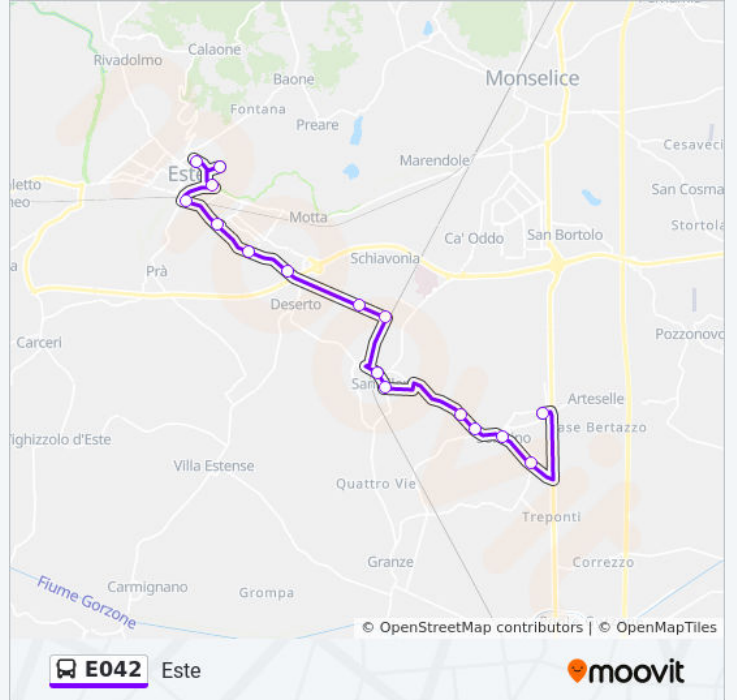

Direzione: Este

15 fermate

[VISUALIZZA GLI ORARI DELLA LINEA](#)

Bv. Cavarzerane R
Pisana R
Solesino R
Solesino - Via IV Novembre R
Solesino Motte R
S. Elena R
Castello Miari R
S. Elena - Staz. FS R
Capitello Staz. FS R
Bv. Deserto R
Stazione Agip R
Bv. Zuccherificio R
Este V. Canevedo R
Este Komatsu
Este

Fermate: 15

Durata del tragitto: 25 min

La linea in sintesi:

Direzione: Pisana

15 fermate

[VISUALIZZA GLI ORARI DELLA LINEA](#)

Este
 Este Komatsu R
 Este V. Canevedo
 Bv. Zuccherificio
 Stazione Agip
 Bv. Deserto
 Capitello Staz. FS
 S. Elena - Staz. FS
 Castello Miari
 S. Elena
 Solesino Motte
 Solesino - Via IV Novembre
 Solesino V. Roma
 Bv. Cavarzerane R
 Pisana R

Orari della linea bus E042

Orari di partenza verso Pisana:

lunedì	17:20
martedì	17:20
mercoledì	17:20
giovedì	17:20
venerdì	17:20
sabato	Non in Servizio
domenica	Non in Servizio

Informazioni sulla linea bus E042

Direzione: Pisana

Fermate: 15

Durata del tragitto: 25 min

La linea in sintesi:

Orari, mappe e fermate della linea bus E042 disponibili in un PDF su moovitapp.com. Usa [App Moovit](#) per ottenere tempi di attesa reali, orari di tutte le altre linee o indicazioni passo-passo per muoverti con i mezzi pubblici a Padova.