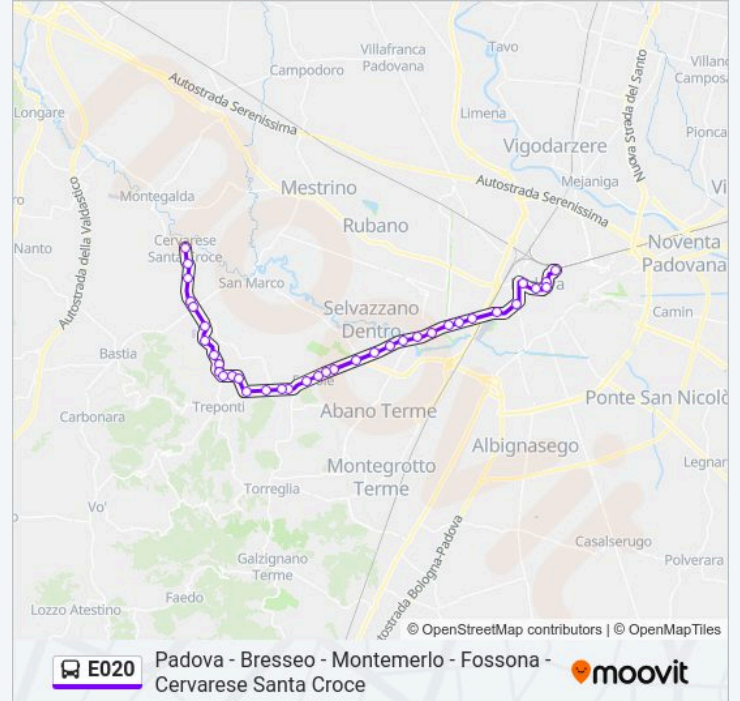

Linea E020

Padova - Bresseno - Montemerlo - Fossone -  
Cervarese Santa Croce

Scarica L'App

La linea bus E020 (Padova - Bresseno - Montemerlo - Fossone - Cervarese Santa Croce) ha 2 percorsi. Durante la settimana è operativa:

**Orari della linea bus E020**

Orari di partenza verso Padova Autostazione:

lunedì	07:10-14:00
martedì	07:10-14:00
mercoledì	07:10-14:00
giovedì	07:10-14:00
venerdì	07:10-14:00
sabato	07:10-12:00
domenica	Non in Servizio

Fossona Albare

Fossona Capitello

Fossona Municipio

Fossona Scuole

Cervarese Casa Palme

Ferro Vecchio

Cervarese Santa Croce

Orari, mappe e fermate della linea bus E020 disponibili in un PDF su [moovitapp.com](https://moovitapp.com). Usa App Moovit per ottenere tempi di attesa reali, orari di tutte le altre linee o indicazioni passo-passo per muoverti con i mezzi pubblici a Padova.

© 2025 Moovit - Tutti i diritti riservati