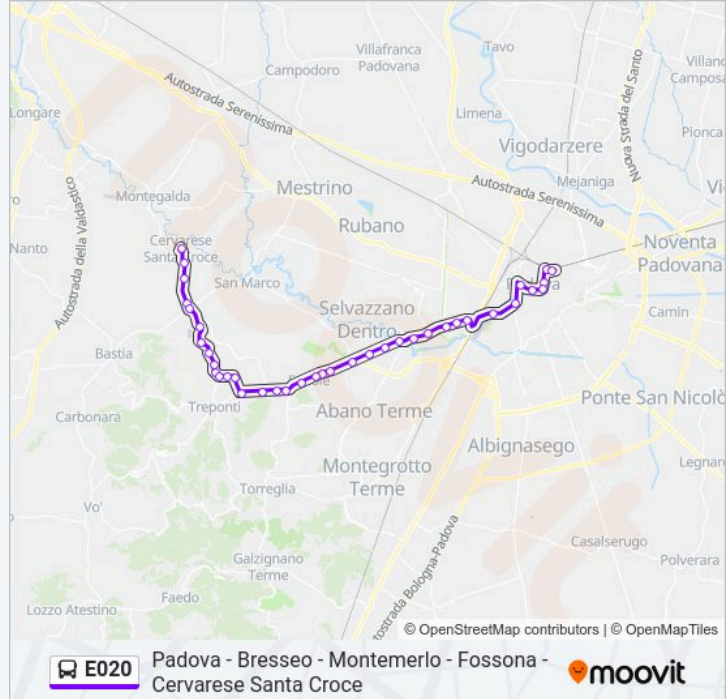

Linea E020

Padova - Bresseno - Montemerlo - Fossone -  
Cervarese Santa Croce

Scarica L'App

La linea bus E020 (Padova - Bresseno - Montemerlo - Fossone - Cervarese Santa Croce) ha 2 percorsi. Durante la settimana è operativa:

**Direzione: Padova Autostazione**

38 fermate

[VISUALIZZA GLI ORARI DELLA LINEA](#)

Cervarese Santa Croce  
Ferro Vecchio R  
Cervarese Casa Palme R  
Fossone Scuole R  
Fossone Municipio R  
Fossone Capitello R  
Fossone Albare R  
Camiceria Belmonte R  
Montemerlo Chiesa R  
Montemerlo Posta R  
Montemerlo Ex Cinema R  
Montemerlo V. Europa R  
Montemerlo Allacurva R  
Bresseno R  
Tambara R  
Praglia R  
San Biagio R  
Bv. Monterosso R  
Feriole Chiesa R  
Feriole R

**Informazioni sulla linea bus E020**

**Direzione:** Padova Autostazione

**Fermate:** 38

**Durata del tragitto:** 59 min

**La linea in sintesi:**

Bv. Montecchia R  
 Bv. Saccolongo R  
 Chiesetta R  
 V. Levico R  
 Ristorante Burcio R  
 Tencarola R  
 Salata R  
 Cortivo R  
 Brusegana Chiesa R  
 Brusegana Ospedale R  
 Padova Aeroporto R  
 Padova P.Ta S. Giovanni R  
 Padova C.So Milano R  
 Padova Teatro Verdi R  
 Padova C.So Garibaldi R  
 Padova Giardini Dell'Arena R  
 Padova Staz. FS R  
 Padova Autostazione (Corsia 9)

**Direzione: Cervarese S. Croce**

37 fermate

[VISUALIZZA GLI ORARI DELLA LINEA](#)

Padova Autostazione (Corsia 9)  
 Padova Giardini Dell'Arena  
 Padova C.So Garibaldi  
 Padova Teatro Verdi  
 Padova C.So Milano  
 Padova P.Ta S. Giovanni  
 Padova Aeroporto  
 Brusegana Ospedale  
 Brusegana Chiesa  
 Cortivo  
 Salata