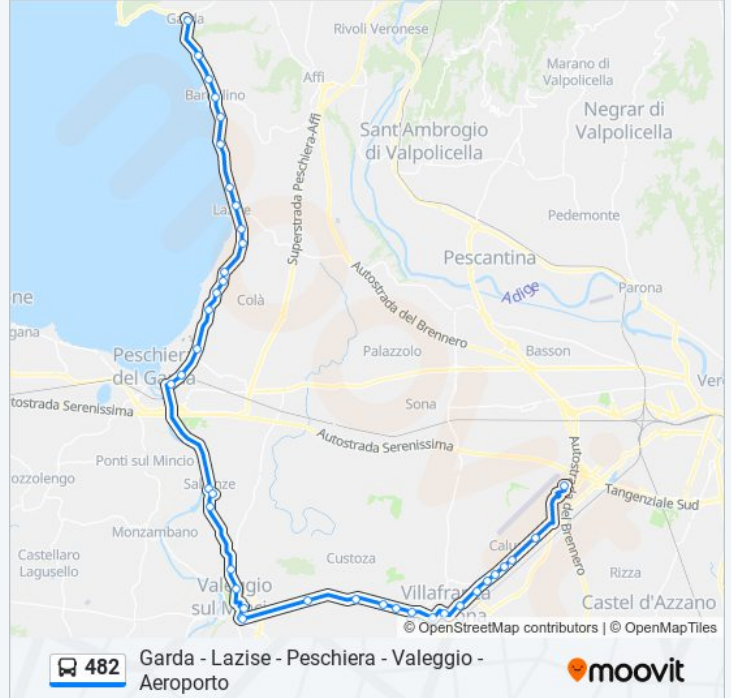

## Direzione: Aeroporto Catullo

40 fermate

[VISUALIZZA GLI ORARI DELLA LINEA](#)

Garda Autostazione

Hotel Sportsman

Bardolino Capitello

Bardolino

Campagnola

## Informazioni sulla linea bus 482

**Direzione:** Aeroporto Catullo

**Fermate:** 40

**Durata del tragitto:** 81 min

**La linea in sintesi:**

Ristorante Sigurtà

Zona Ospedale

Zona Ferrini

Valeggio Centro B

Gherla

Madonnina Di Prabiano

Bivio Coronini A

Acquaroli A

Villafranca Via Custoza II A

Villafranca Via Custoza I A

Via Bellotti

Quadrato

Villafranca Zai

Viale Postumia Museo Nicolis A

Viale Postumia A

Bivio Aeroporto A

Bivio Caluri A

Ca' Dell'Ora

Aeroporto Catullo Verona Airport