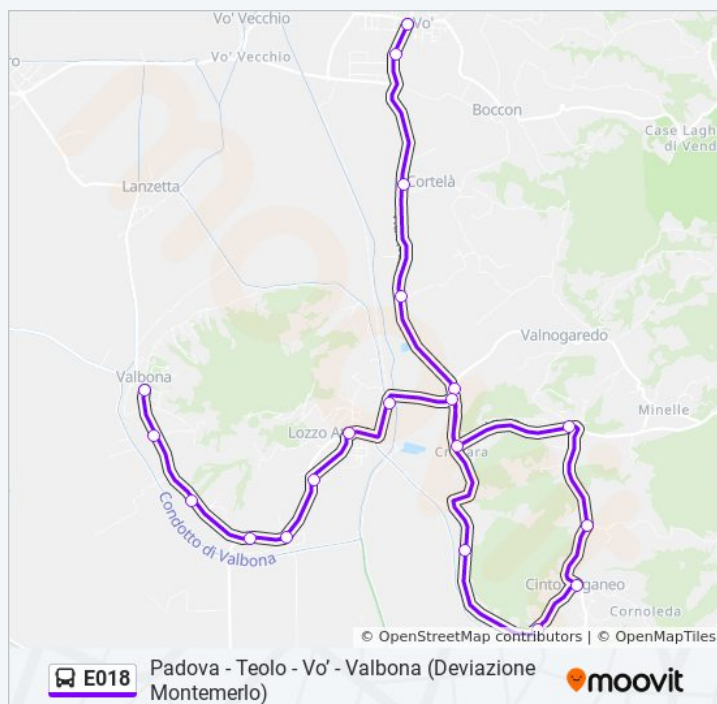

### Orari della linea bus E018

Orari di partenza verso Vo':

lunedì	13:50 - 19:13
martedì	13:50 - 19:13
mercoledì	13:50 - 19:13
giovedì	13:50 - 19:13
venerdì	Non in Servizio
sabato	19:13
domenica	Non in Servizio

### Informazioni sulla linea bus E018

**Direzione:** Vo'

**Fermate:** 20

**Durata del tragitto:** 30 min

**La linea in sintesi:**

Orari, mappe e fermate della linea bus E018 disponibili in un PDF su [moovitapp.com](#). Usa [App Moovit](#) per ottenere tempi di attesa reali, orari di tutte le altre linee o indicazioni passo-passo per muoverti con i mezzi pubblici a Padova.