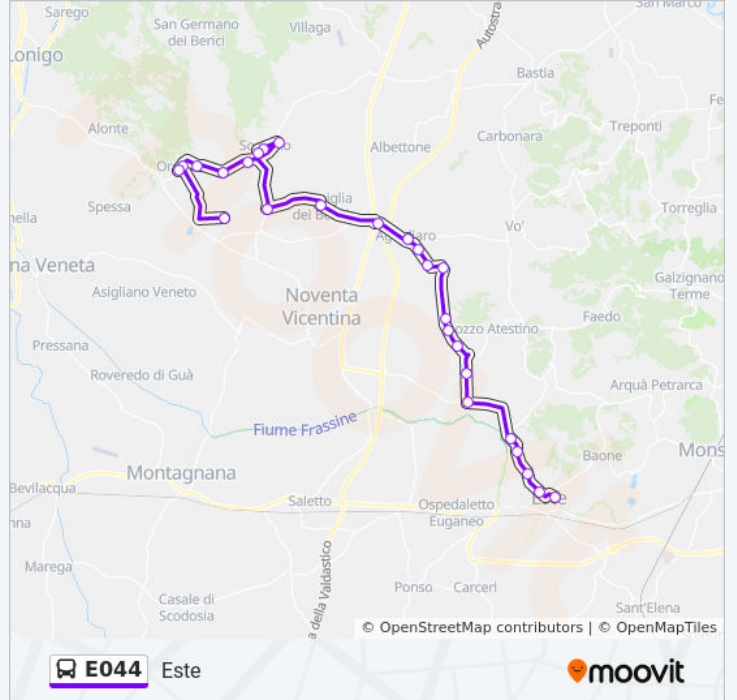

Lozzo Chiesa

Osteria Morello

Bv. Gambalunga

Fontanelle Bar

Valbona St. Chevron

Valbona

Orari della linea bus E044

Orari di partenza verso Valbona:

lunedì	07:35 - 13:30
martedì	07:35 - 13:30
mercoledì	07:35 - 13:30
giovedì	07:35 - 13:30
venerdì	07:35 - 13:30
sabato	07:00 - 13:30
domenica	Non in Servizio

Informazioni sulla linea bus E044

Direzione: Valbona

Fermate: 17

Durata del tragitto: 14 min

La linea in sintesi:

Orari, mappe e fermate della linea bus E044 disponibili in un PDF su moovitapp.com. Usa [App Moovit](#) per ottenere tempi di attesa reali, orari di tutte le altre linee o indicazioni passo-passo per muoverti con i mezzi pubblici a Padova.