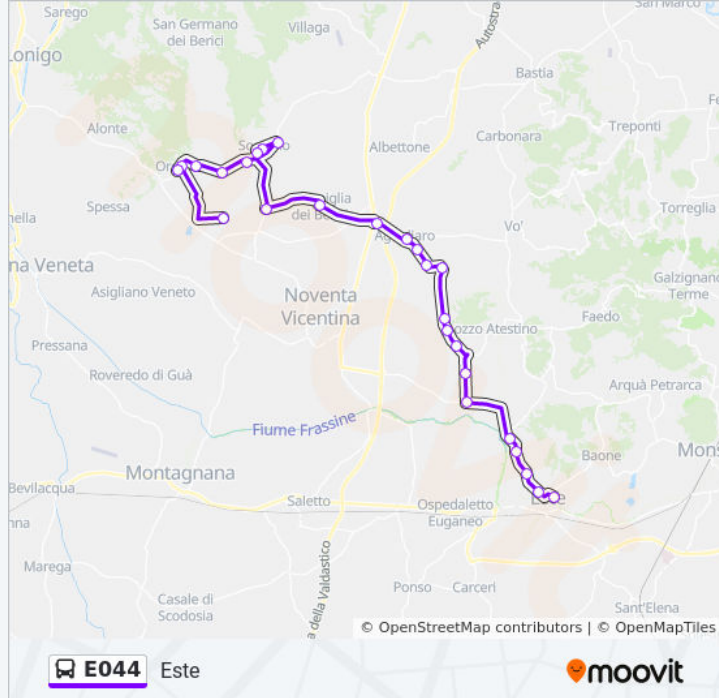

Usa Moovit per trovare le fermate della linea bus E044 più vicine a te e scoprire quando passerà il prossimo mezzo della linea bus E044

Direzione: Este

29 fermate

[VISUALIZZA GLI ORARI DELLA LINEA](#)

Pilastro Di Orgiano
Teonghio Off. Carpenteria
Teonghio Ex Stazione Ff.Ss.
Teonghio Centro
Orgiano Centro
Orgiano Municipio R
Orgiano Borgo Male R
Sossano Contra' Pini R
Sossano Seccalegno R
Sossano Bivio R
Sossano Centro
Sossano Albergo Stella D'Oro R
Colloredo R
Campiglia R
Ponticelli R
Agugliaro R
Agugliaro Cimitero R
Lanzetta P.Te R
Lanzetta R
Valbona R
Valbona St. Chevron R

Orari della linea bus E044

Orari di partenza verso Este:

lunedì	06:42 - 07:04
martedì	06:42 - 07:04
mercoledì	06:42 - 07:04
giovedì	06:42 - 07:04
venerdì	06:42 - 07:04
sabato	06:42
domenica	Non in Servizio

Informazioni sulla linea bus E044

Direzione: Este

Fermate: 29

Durata del tragitto: 48 min

La linea in sintesi:

Fontanelle Bar R

Canaletta R

Chiavicone R

Rivadolmo Km.42,4 R

Rivadolmo Pesare R

Este Cementificio R

Este V. Schiavin R

Este

Direzione: Pilastro

29 fermate

[VISUALIZZA GLI ORARI DELLA LINEA](#)