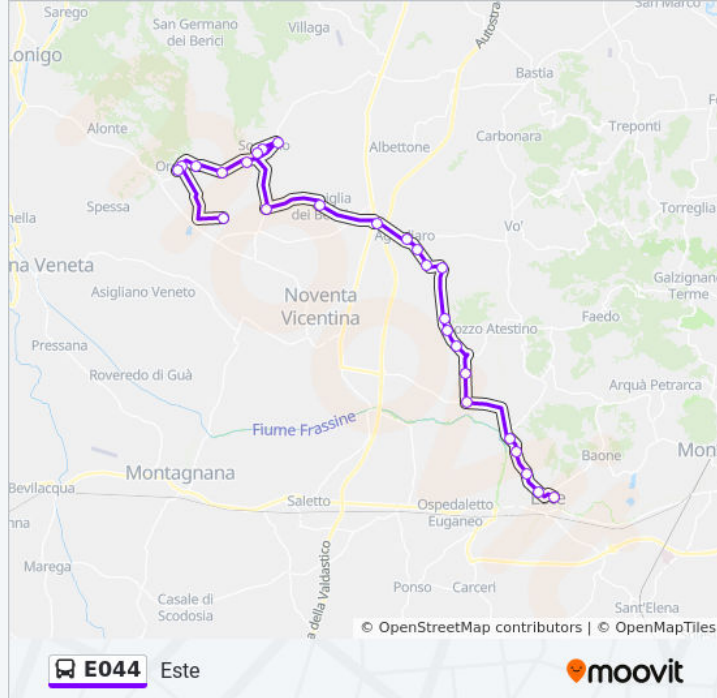

Informazioni sulla linea bus E044

Direzione: Este

Fermate: 29

Durata del tragitto: 48 min

La linea in sintesi:

Fontanelle Bar R

Canaletta R

Chiavicone R

Informazioni sulla linea bus E044

Direzione: Pilastro

Fermate: 29

Durata del tragitto: 48 min

La linea in sintesi:

Sossano Centro

Sossano Bivio

Sossano Seccalegno

Sossano Contra' Pini

Orgiano Borgo Male

Orgiano Municipio

Orgiano Centro

Teonghio Centro

Teonghio Ex Stazione Ff.Ss.

Teonghio Off. Carpenteria

Pilastro Di Orgiano

Direzione: Sossano

23 fermate

[VISUALIZZA GLI ORARI DELLA LINEA](#)

Este

Este V. Schiavin

Este Cementificio

Rivadolmo Pesare

Rivadolmo Km.42,4