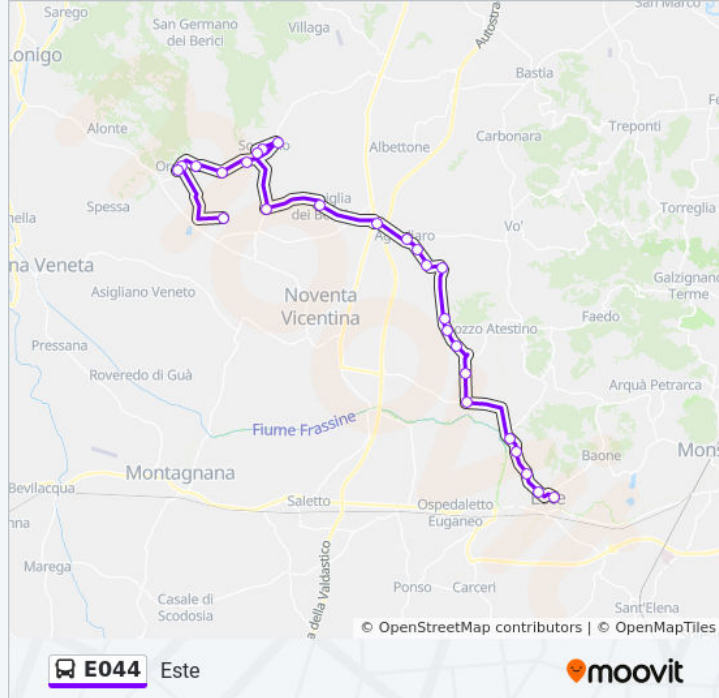

Ponticelli

Campiglia

Colloredo

Sossano Albergo Stella D'Oro

Sossano Centro

Direzione: Valbona

17 fermate

[VISUALIZZA GLI ORARI DELLA LINEA](#)

Este

Este V. Schiavin

Este Cementificio

Rivadolmo Pesare

Rivadolmo

Busa

Bv. Cinto Da Bomba R

Dietro Monte Civ. 7

Bv. Lozzo

Pilastrì

Lozzo Atesino

Lozzo Chiesa

Osteria Morello

Bv. Gambalunga

Fontanelle Bar

Valbona St. Chevron

Valbona

Orari della linea bus E044

Orari di partenza verso Valbona:

lunedì	07:35 - 13:30
martedì	07:35 - 13:30
mercoledì	07:35 - 13:30
giovedì	07:35 - 13:30
venerdì	07:35 - 13:30
sabato	07:00 - 13:30
domenica	Non in Servizio

Informazioni sulla linea bus E044

Direzione: Valbona

Fermate: 17

Durata del tragitto: 14 min

La linea in sintesi: