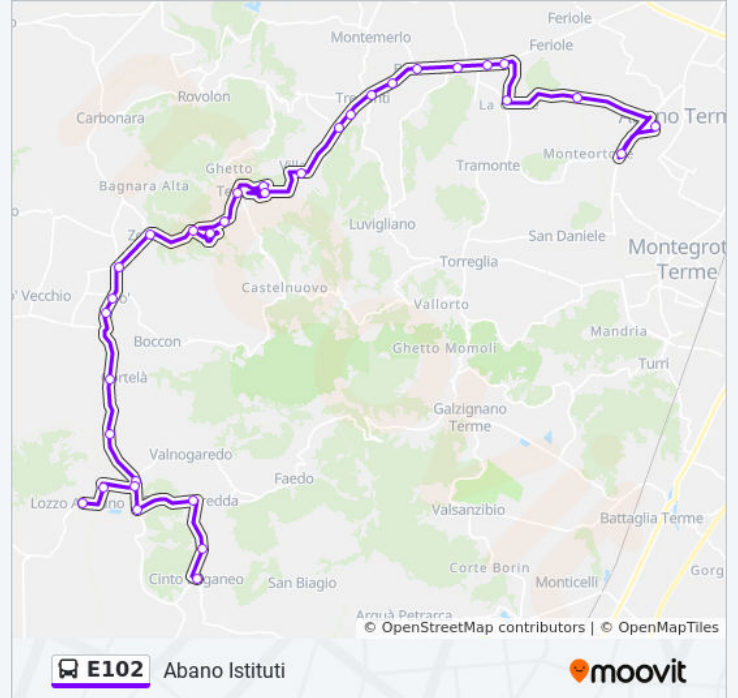

Informazioni sulla linea bus E102

Direzione: Abano Istituti

Fermate: 33

Durata del tragitto: 30 min

La linea in sintesi:

Edil Baratto R

Rist. Alla Torre R

Treponti Di Teolo R

Anforetta R

Bresseo R

Tambara R

Praglia R

San Biagio R

Bv. Monterosso Int.

Abano Monterosso

Abano Alberghiero

Abano Ist. Alberti

Direzione: Teolo

19 fermate

[VISUALIZZA GLI ORARI DELLA LINEA](#)

Abano Ist. Alberti

Abano Alberghiero

Abano Monterosso R

Bv. Monterosso Int. R

Informazioni sulla linea bus E102

Direzione: Teolo

Fermate: 19

Durata del tragitto: 25 min

La linea in sintesi:

Teolo Montanina

Teolo R

Direzione: Vo' Euganeo