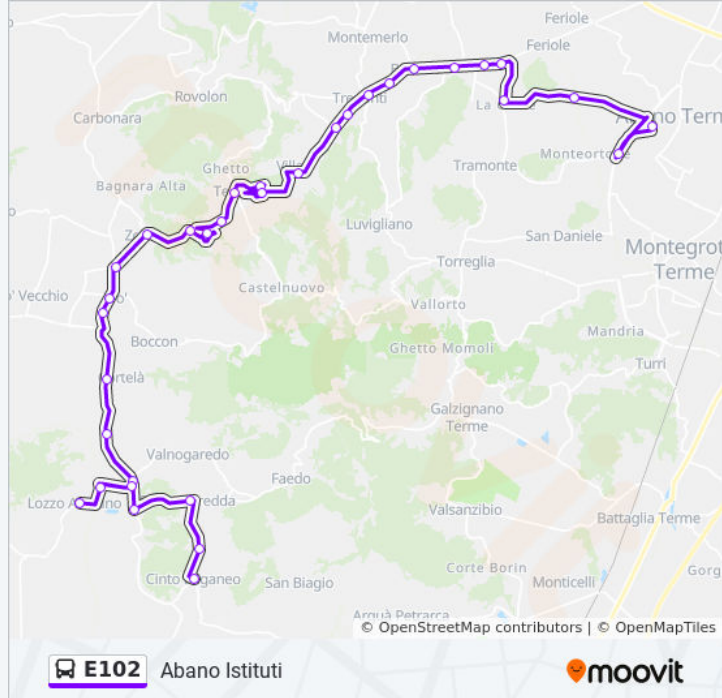

Informazioni sulla linea bus E102

Direzione: Abano Istituti

Fermate: 33

Durata del tragitto: 30 min

La linea in sintesi:

Edil Baratto R

Rist. Alla Torre R

Treponti Di Teolo R

Bv. Treponti S.P.20

Rist. Alla Torre

Edil Baratto

Villa Di Teolo

Teolo Al Murazzo

Orari della linea bus E102

Orari di partenza verso Teolo:

lunedì	13:20
martedì	13:20
mercoledì	13:20
giovedì	13:20
venerdì	13:20
sabato	12:20
domenica	Non in Servizio

Informazioni sulla linea bus E102

Direzione: Teolo

Fermate: 19

Durata del tragitto: 25 min

La linea in sintesi:

Teolo Montanina

Teolo R

Direzione: Vo' Euganeo

Informazioni sulla linea bus E102

Direzione: Vo' Euganeo

Fermate: 26

Durata del tragitto: 33 min

La linea in sintesi:

 [Percorso linea bus E102](#)

Teolo

Tratt. Da Antonio