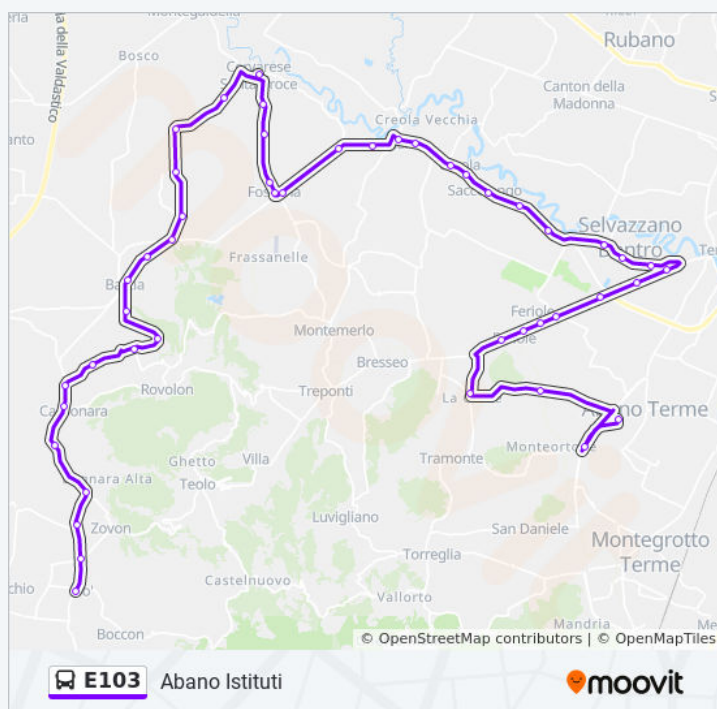

Direzione: Abano Istituti

Fermate: 47

Durata del tragitto: 60 min

La linea in sintesi:

Fossona Scuole R

Fossona Municipio R

Fossona R

S. Martino Della Vanezza R

Bastia

sabato

13:20

domenica

Non in Servizio

Informazioni sulla linea bus E103

Direzione: Vo'

Fermate: 48

Durata del tragitto: 61 min

La linea in sintesi:

P.Te Valli

Ughetta

Bv. Rovolon

Da Gasparo Civ. 8

Case Operaie Rovolon

Carbonara