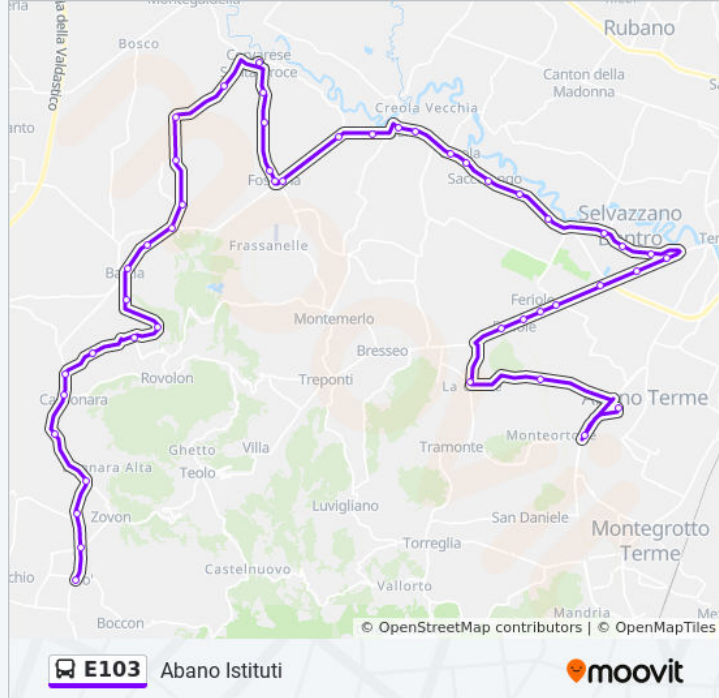

Usa Moovit per trovare le fermate della linea bus E103 più vicine a te e scoprire quando passerà il prossimo mezzo della linea bus E103

Direzione: Abano Istituti

47 fermate

[VISUALIZZA GLI ORARI DELLA LINEA](#)

Direzione: Abano Istituti

Fermate: 47

Durata del tragitto: 60 min

La linea in sintesi:

Fossona Scuole R

Fossona Municipio R

Fossona R

S. Martino Della Vanezza R

Feriole Chiesa

Bv. Monterosso

Bv. Monterosso Int.

Abano Monterosso

Abano Alberghiero

Abano Ist. Alberti

Direzione: Cervarese S. Croce

29 fermate

[VISUALIZZA GLI ORARI DELLA LINEA](#)

Abano Ist. Alberti

Abano Alberghiero

Abano Monterosso R

Orari della linea bus E103

Orari di partenza verso Cervarese S. Croce:

lunedì	13:20
martedì	13:20
mercoledì	13:20
giovedì	13:20
venerdì	13:20