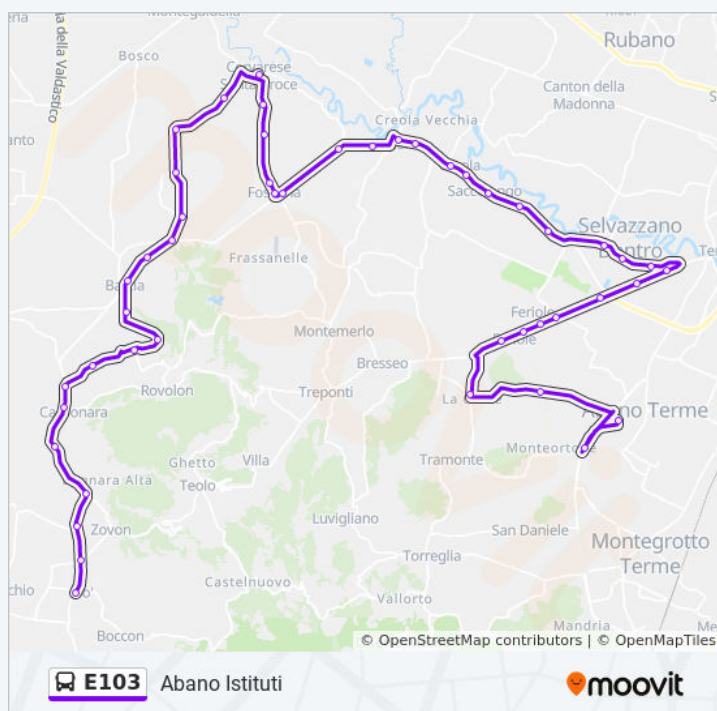

Direzione: Abano Istituti

Fermate: 47

Durata del tragitto: 60 min

La linea in sintesi:

Fossona Scuole R

Fossona Municipio R

Fossona R

S. Martino Della Vanezza R

Ferro Vecchio

Cervarese Santa Croce

sabato

12:20

domenica

Non in Servizio

Informazioni sulla linea bus E103

Direzione: Cervarese S. Croce

Fermate: 29

Durata del tragitto: 37 min

La linea in sintesi:

Direzione: Vo'

48 fermate

[VISUALIZZA GLI ORARI DELLA LINEA](#)

Abano Ist. Alberti

Abano Alberghiero