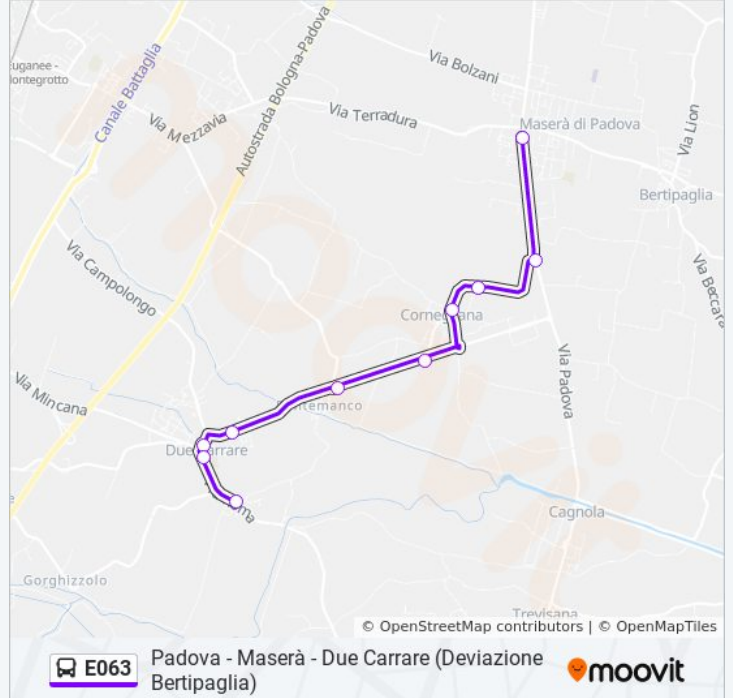

Campo Sportivo R

Bv. Pontemanco R

Cornegliana Da Moro R

Cornegliana R

Capitello S.S. R

Bv. Cornegliana Int. R

Masera'

Orari della linea bus E063

Orari di partenza verso Masera':

lunedì	17:50
martedì	17:50
mercoledì	17:50
giovedì	17:50
venerdì	17:50
sabato	Non in Servizio
domenica	Non in Servizio

Informazioni sulla linea bus E063

Direzione: Masera'

Fermate: 10

Durata del tragitto: 13 min

La linea in sintesi:

Direzione: Padova Autostazione

31 fermate

[VISUALIZZA GLI ORARI DELLA LINEA](#)

Due Carrare Santo Stefano
 Due Carrare Scuole R
 Due Carrare San Giorgio R
 Campo Sportivo R
 Bv. Pontemanco R
 Cornegliana Da Moro R
 Cornegliana R
 Capitello S.S. R
 Bv. Cornegliana Int. R
 Bertipaglia R
 Bertipaglia Bivio R
 Maserà' Interna 2 R
 Maserà' Interna R
 Tratt. Ilario R
 Carpanedo R
 Piccole Industrie R
 Albignasego V. Filzi R
 Albignasego R

Orari della linea bus E063

Orari di partenza verso Padova Autostazione:

lunedì	06:35 - 14:30
martedì	06:35 - 14:30
mercoledì	06:35 - 14:30
giovedì	06:35 - 14:30
venerdì	06:35 - 14:30
sabato	06:35 - 14:30
domenica	Non in Servizio