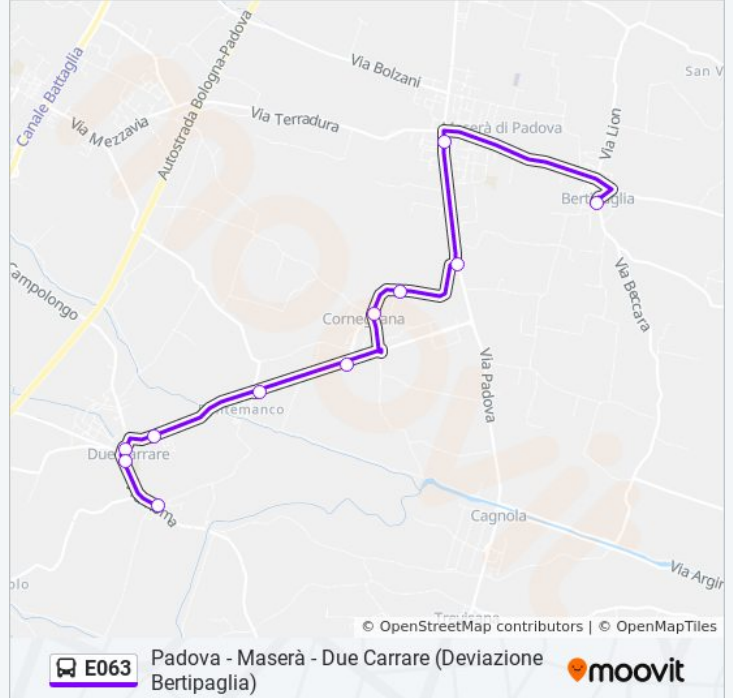

 E063

Padova - Maserà - Due Carrare (Deviazione Bertipaglia)

Scarica L'App

La linea bus E063 (Padova - Maserà - Due Carrare (Deviazione Bertipaglia)) ha 6 percorsi. Durante la settimana è operativa:

(1) Bertipaglia: 06:15(2) Due Carrare San Giorgio: 06:24(3) Due Carrare Santo Stefano: 12:25 - 19:10(4) Due Carrare Santo Stefano: 07:55 - 16:25(5) Maserà: 17:50(6) Padova Autostazione: 06:35 - 14:30

Usa Moovit per trovare le fermate della linea bus E063 più vicine a te e scoprire quando passerà il prossimo mezzo della linea bus E063

Direzione: Bertipaglia

11 fermate

[VISUALIZZA GLI ORARI DELLA LINEA](#)

Bv. Cornegliana Int. R

Masera'

Bertipaglia

Orari della linea bus E063

Orari di partenza verso Bertipaglia:

lunedì	06:15
martedì	06:15
mercoledì	06:15
giovedì	06:15
venerdì	06:15
sabato	06:15
domenica	Non in Servizio

Informazioni sulla linea bus E063

Direzione: Bertipaglia

Fermate: 11

Durata del tragitto: 15 min

La linea in sintesi:

Direzione: Due Carrare San Giorgio

23 fermate

[VISUALIZZA GLI ORARI DELLA LINEA](#)