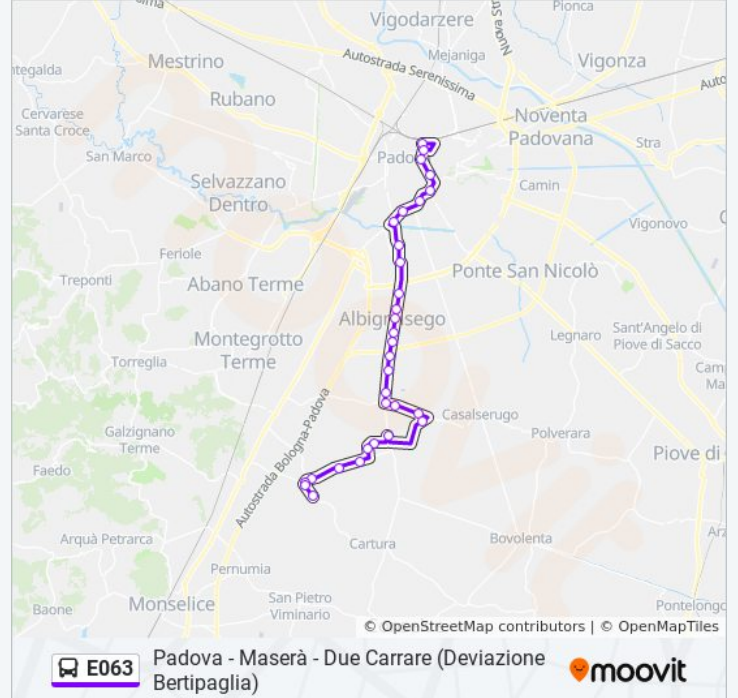

Orari della linea bus E063

Orari di partenza verso Padova Autostazione:

lunedì	06:35 - 14:30
martedì	06:35 - 14:30
mercoledì	06:35 - 14:30
giovedì	06:35 - 14:30
venerdì	06:35 - 14:30
sabato	06:35 - 14:30
domenica	Non in Servizio

Informazioni sulla linea bus E063

Direzione: Padova Autostazione

Fermate: 31

Durata del tragitto: 47 min

La linea in sintesi:

Bv. Petrarca R

Cinema Splendor R

Chiesa Dei Ferri R

Padova Guizza R

Padova Bellavista R

Padova Ex Ingap R

Padova Bassanello R

Padova Marconi R

Padova Pontecorvo - Via Facciolati R

Padova Ospedale R

Padova P.Le Boschetti R

Gozzi 26

Padova Autostazione (Corsia 10)

Orari, mappe e fermate della linea bus E063 disponibili in un PDF su moovitapp.com. Usa [App Moovit](https://moovitapp.com) per ottenere tempi di attesa reali, orari di tutte le altre linee o indicazioni passo-passo per muoverti con i mezzi pubblici a Padova.