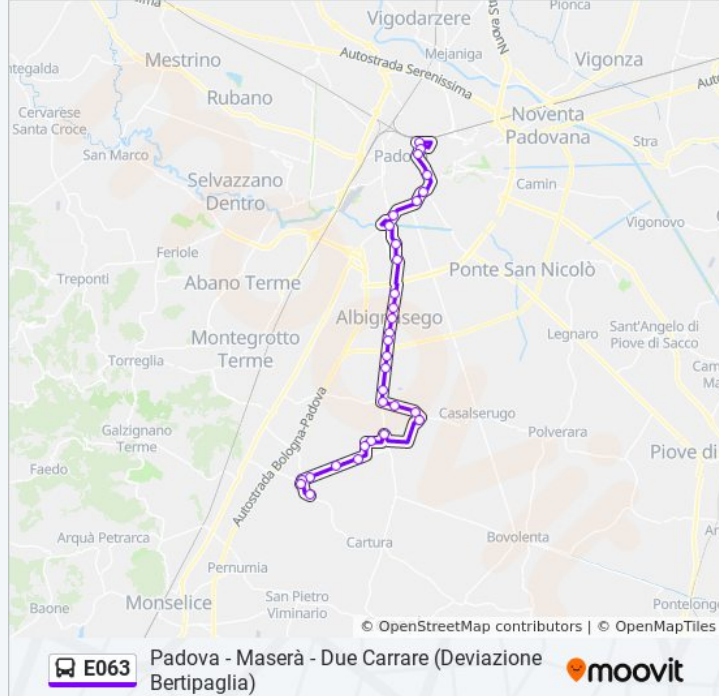

Informazioni sulla linea bus E063

Direzione: Due Carrare Santo Stefano

Fermate: 31

Durata del tragitto: 17 min

La linea in sintesi:

Masera' Interna

Masera' Interna 2

Bertipaglia Bivio

Bertipaglia

Bv. Cornegliana Int.

Capitello S.S.

Cornegliana

Cornegliana Da Moro

Bv. Pontemanco

Campo Sportivo

Due Carrare San Giorgio

Due Carrare Scuole

Due Carrare Santo Stefano

Direzione: Due Carrare Santo Stefano

28 fermate

[VISUALIZZA GLI ORARI DELLA LINEA](#)

Padova Autostazione (Corsia 10)

Gozzi 12

Padova P.Le Boschetti