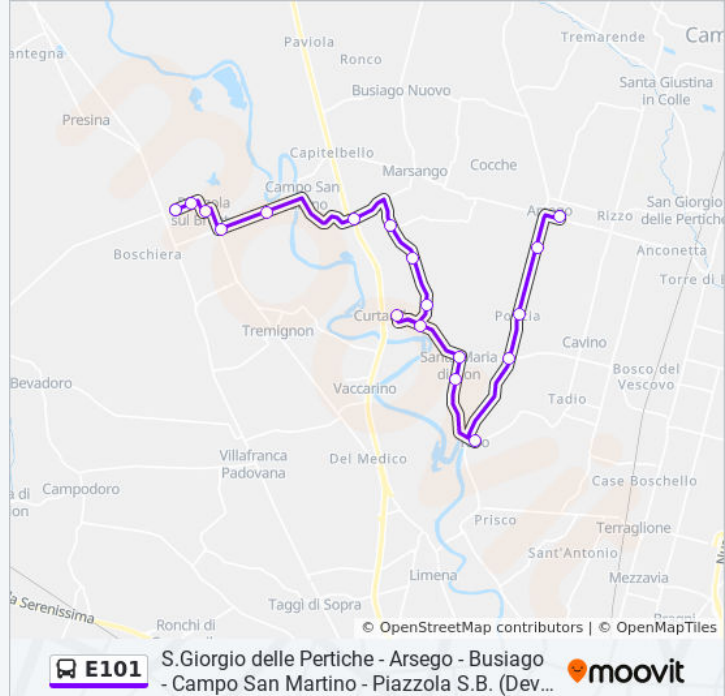

### Informazioni sulla linea bus E101

**Direzione:** S. Giorgio Delle Pertiche

**Fermate:** 21

**Durata del tragitto:** 26 min

**La linea in sintesi:**

Arsego

V. Trieste

S. Giorgio Delle Pertiche