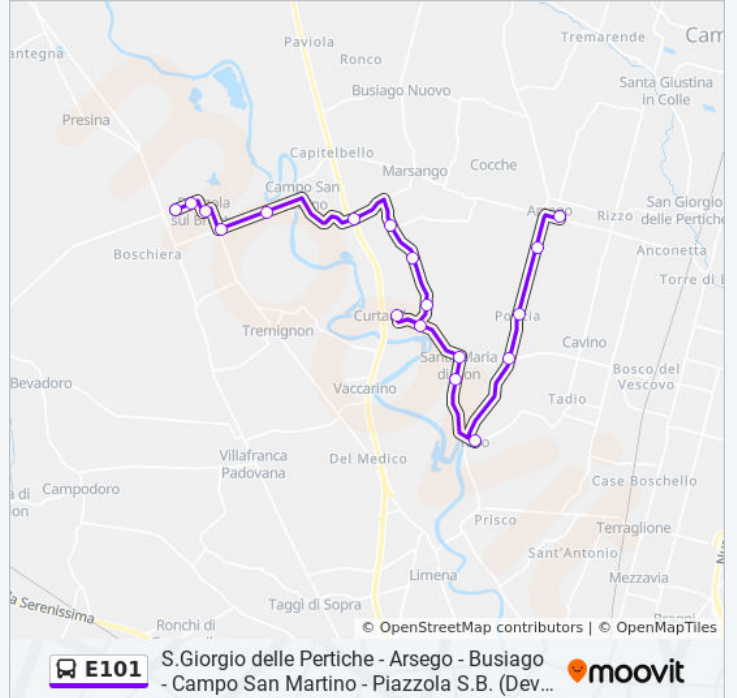

**Direzione: Arsego**

18 fermate

[VISUALIZZA GLI ORARI DELLA LINEA](#)

Piazzola Istituto R  
Piazzola Sul Brenta  
Piazzola Edicola R  
Piazzola V. Dalmazia  
Piazzola Pizzeria  
Pieve Interna R  
Via XXIV Maggio R  
Birreria Paninoteca R  
Rist. Falco D'Oro R  
Curtarolo Sc. Elem.  
Biv. Marsango R  
S. Maria Di Non 2 R  
S. Maria Di Non R  
Tavo R  
Molini Bivio R  
Poncia  
Bosco Di Arsego  
Arsego

**Orari della linea bus E101**

Orari di partenza verso Arsego:

lunedì	13:05 - 14:00
martedì	13:05 - 14:00
mercoledì	13:05 - 14:00
giovedì	13:05 - 14:00
venerdì	13:05 - 14:00
sabato	12:10
domenica	Non in Servizio

**Informazioni sulla linea bus E101**

**Direzione:** Arsego

**Fermate:** 18

**Durata del tragitto:** 26 min

**La linea in sintesi:**

## Direzione: Piazzola Sul Brenta

21 fermate

[VISUALIZZA GLI ORARI DELLA LINEA](#)

S. Giorgio Delle Pertiche R

V. Trieste R

Arsego

Bosco Di Arsego R

Poncia R