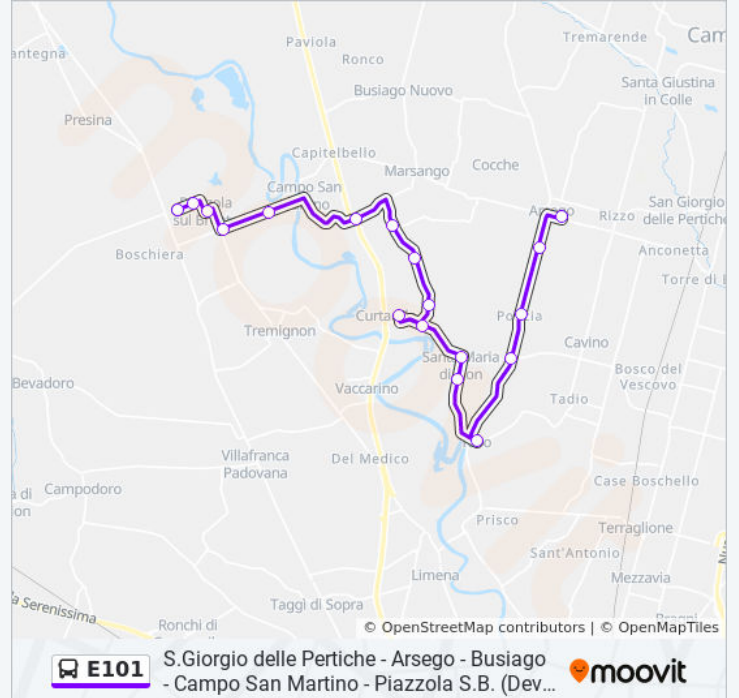

## Orari della linea bus E101

Orari di partenza verso Piazzola Sul Brenta:

lunedì	07:05 - 14:50
martedì	07:05 - 14:50
mercoledì	07:05 - 14:50
giovedì	07:05 - 14:50
venerdì	07:05 - 14:50
sabato	07:05 - 07:20
domenica	Non in Servizio

## Informazioni sulla linea bus E101

**Direzione:** Piazzola Sul Brenta

**Fermate:** 21

**Durata del tragitto:** 15 min

**La linea in sintesi:**

Piazzola V. Dalmazia R

Piazzola Istituto R

Piazzola Sul Brenta

**Direzione: S. Giorgio Delle Pertiche**

21 fermate

[VISUALIZZA GLI ORARI DELLA LINEA](#)

Piazzola Istituto R

Piazzola Sul Brenta

Piazzola Edicola R

Piazzola V. Dalmazia

Piazzola Pizzeria