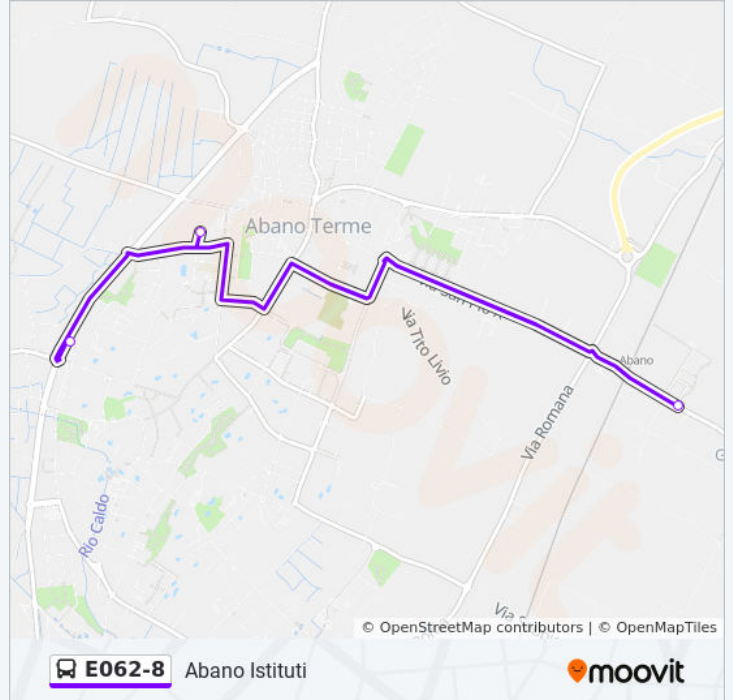

Direzione: Albignasego

5 fermate

[VISUALIZZA GLI ORARI DELLA LINEA](#)

Abano Ist. Alberti
 Abano Alberghiero
 Abano Giarre R
 P. Fabbrica Interna
 Albignasego

Orari della linea bus E062-8

Orari di partenza verso Albignasego:

lunedì	07:55 - 13:20
martedì	07:55 - 13:20
mercoledì	07:55 - 13:20
giovedì	07:55 - 13:20
venerdì	07:55 - 13:20
sabato	07:55
domenica	Non in Servizio

Informazioni sulla linea bus E062-8

Direzione: Albignasego

Fermate: 5

Durata del tragitto: 22 min

La linea in sintesi:

Direzione: Anguillara

38 fermate

[VISUALIZZA GLI ORARI DELLA LINEA](#)

Abano Ist. Alberti
 Abano Alberghiero
 Abano Giarre R
 P. Fabbrica Interna
 Albignasego
 Albignasego V. Filzi
 Piccole Industrie
 Carpanedo
 Tratt. Ilario
 Masera' R
 Bv. Cornegliana Int.
 Capitello S.S.
 Cornegliana
 Cornegliana Da Moro
 Bv. Pontemanco
 Campo Sportivo
 Due Carrare San Giorgio
 Due Carrare Scuole

Informazioni sulla linea bus E062-8

Direzione: Anguillara

Fermate: 38

Durata del tragitto: 73 min

La linea in sintesi:

Due Carrare Santo Stefano

Cartura V. Belfiore R

Da Ferraro R