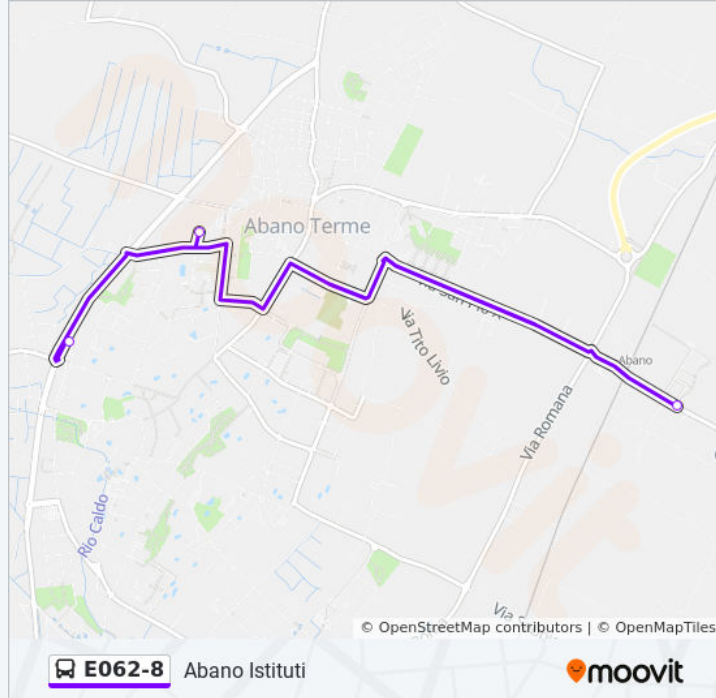

Usa Moovit per trovare le fermate della linea bus E062-8 più vicine a te e scoprire quando passerà il prossimo mezzo della linea bus E062-8

Direzione: Abano Istituti

39 fermate

[VISUALIZZA GLI ORARI DELLA LINEA](#)

Anguillara R
Anguillara Rampa R
P.Te Taio R
Anguillara Z.I. R
Bv. Vittorio E. li° R
Bagnoli Mura R
Bagnoli Di Sopra R
Bagnoli V. Matteotti R
Bagnoli Zona Ind.Le R
Palu' R
Bv. Arre R
Conselve R
Conselve Ospedale R
Bv. Tribano R
Ca' Orologio R
Cartura R
Trevisana R
Cagnola R
Cagnola Busa R
Casolina R
Due Carrare Santo Stefano

Informazioni sulla linea bus E062-8**Direzione:** Abano Istituti**Fermate:** 39**Durata del tragitto:** 22 min**La linea in sintesi:**

Due Carrare Scuole R
 Due Carrare San Giorgio R
 Campo Sportivo R
 Bv. Pontemanco R
 Cornegliana Da Moro R
 Cornegliana R
 Capitello S.S. R
 Bv. Cornegliana Int. R
 Masera'
 Tratt. Ilario R
 Carpanedo R
 Piccole Industrie R
 Albignasego V. Filzi R
 Albignasego V. Europa R
 P. Fabbrica Interna R
 Abano Giarre
 Abano Ist. Alberti
 Abano Alberghiero

Informazioni sulla linea bus E062-8

Direzione: Masera'

Fermate: 10