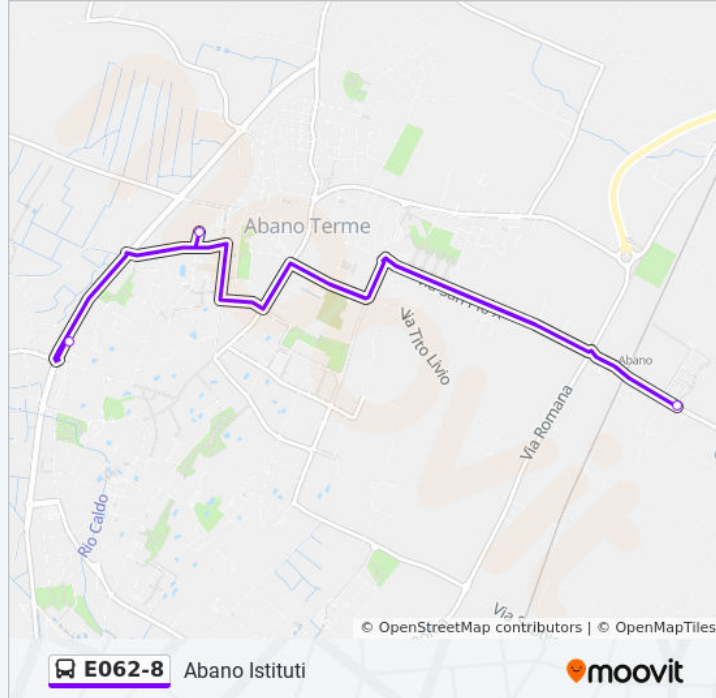

Informazioni sulla linea bus E062-8

Direzione: Anguillara

Fermate: 38

Durata del tragitto: 73 min

La linea in sintesi:

Due Carrare Santo Stefano

Cartura V. Belfiore R

Da Ferraro R

Bagnoli Zona Ind.Le

Bagnoli V. Matteotti

Bagnoli Di Sopra

Bagnoli Mura

Bv. Vittorio E. li°

Anguillara Z.I.

P.Te Taio

Anguillara Rampa

Anguillara

Direzione: Masera'

10 fermate

[VISUALIZZA GLI ORARI DELLA LINEA](#)

Abano Ist. Alberti

Abano Alberghiero

Abano Giarre R

P. Fabbrica Interna

Informazioni sulla linea bus E062-8

Direzione: Masera'

Fermate: 10