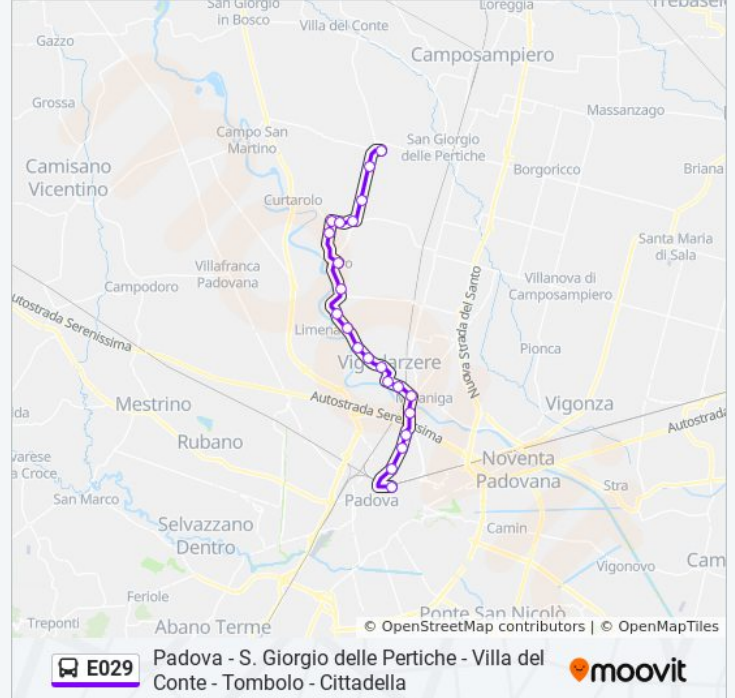

Orari di partenza verso Arsego:

lunedì	12:40 - 17:55
martedì	12:40 - 17:55
mercoledì	12:40 - 17:55
giovedì	12:40 - 17:55
venerdì	12:40 - 17:55
sabato	12:40 - 17:55
domenica	Non in Servizio

Informazioni sulla linea bus E029

Direzione: Arsego

Fermate: 22

Durata del tragitto: 32 min

La linea in sintesi:

Bosco Di Arsego

Arsego

Direzione: Cittadella Consorzio

51 fermate

[VISUALIZZA GLI ORARI DELLA LINEA](#)

Padova Autostazione (Corsia 13)

Padova Arcella

Padova S. Carlo

Padova Saimp

P.Vigodarz. Cassa R.

Pontevigodarzere

Vigodarzere Bar