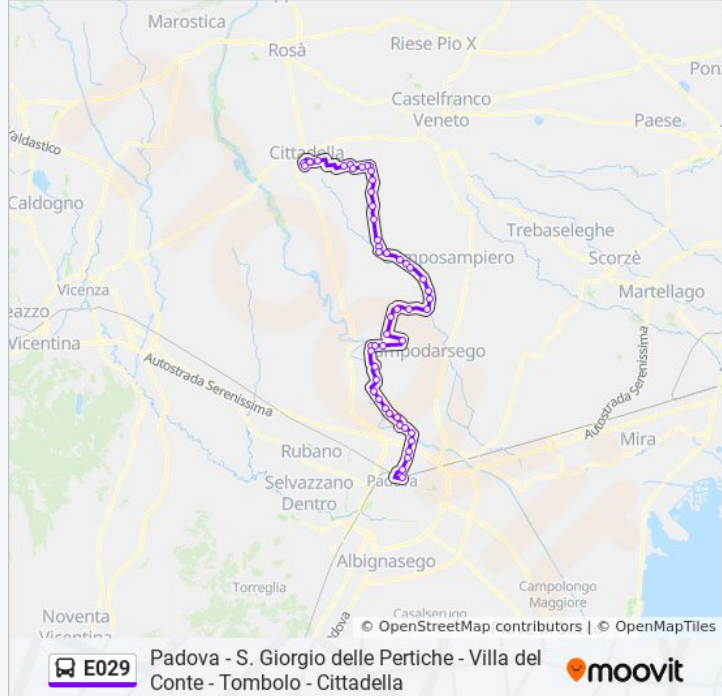

Tombolo V. Foscolo

Cittadella Da Gamba

Bar Al Bersagliere

Cittadella P. Ta Treviso

Porta Vicenza

Cittadella Consorzio

Direzione: Cittadella Terminal Studi

51 fermate