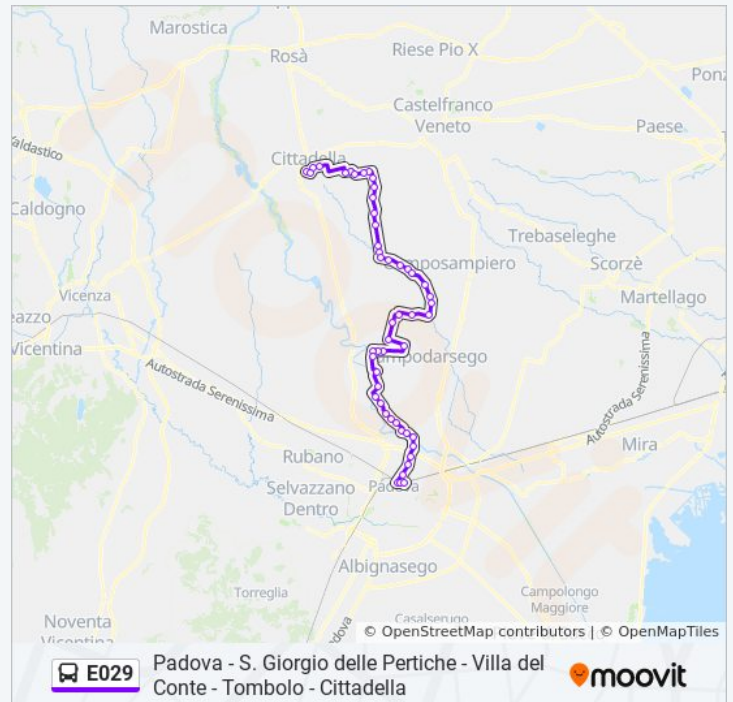

Terraglione R

Informazioni sulla linea bus E029

Direzione: Padova Autostazione

Fermate: 54

Durata del tragitto: 96 min

La linea in sintesi:

Saletto Di Vigodarzere R

V. Zanella R