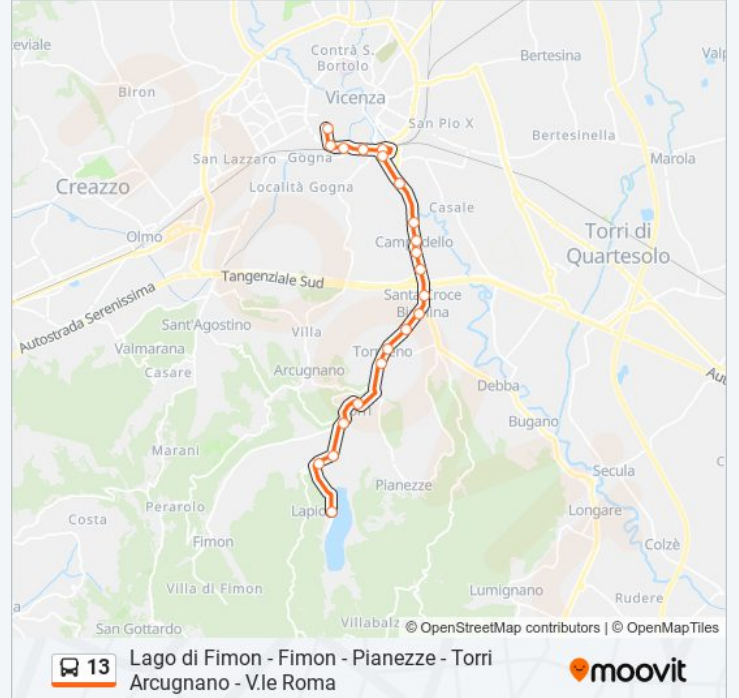

**Direzione: Lago Di Fimon > Torri Arcugnano > Pianezze > V.Le Roma**

27 fermate

[VISUALIZZA GLI ORARI DELLA LINEA](#)

- Lago Fimon Capolinea
- Arcugnano - Via Monticello
- Arcugnano - Via Monticello, 29
- Arcugnano - Via Cenge, Fronte Civ.4
- Arcugnano - Via Monte Mottolone
- Torri Arcugnano - Via Bisortole, 5
- Pianezze - Via S. Giovanni Battista, 22
- Pianezze - Via S. Giovanni Battista, 36
- Pianezze - Via S. Giovanni Battista
- Pianezze - Via S. Giovanni Battista, Fronte Civ.26
- Pianezze - Via S. Giovanni Battista, Fronte Civ.22
- Torri Arcugnano - Via Bisortole, 13
- Torri Arcugnano - Via Tormeno, Fronte Civ.20
- Via Tormeno, 223
- Via Tormeno, Fronte Civ.92
- Via Tormeno, Fronte Civ.40
- Via Riviera Berica, 427
- Via Riviera Berica, 351
- Via Riviera Berica, 275
- Via Riviera Berica, 239

### Orari della linea bus 13

Orari di partenza verso Lago Di Fimon > V.Le Roma:

lunedì	19:30
martedì	19:30
mercoledì	19:30
giovedì	19:30
venerdì	19:30
sabato	19:30
domenica	Non in Servizio

### Informazioni sulla linea bus 13

**Direzione:** Lago Di Fimon > V.Le Roma

**Fermate:** 21

**Durata del tragitto:** 17 min

**La linea in sintesi:**

V.Le Venezia, Fronte Civ.8

V.Le Venezia

V.Le Roma 17 (Capolinea)

Orari, mappe e fermate della linea bus 13 disponibili in un PDF su [moovitapp.com](https://moovitapp.com). Usa App Moovit per ottenere tempi di attesa reali, orari di tutte le altre linee o indicazioni passo-passo per muoverti con i mezzi pubblici a Padova.