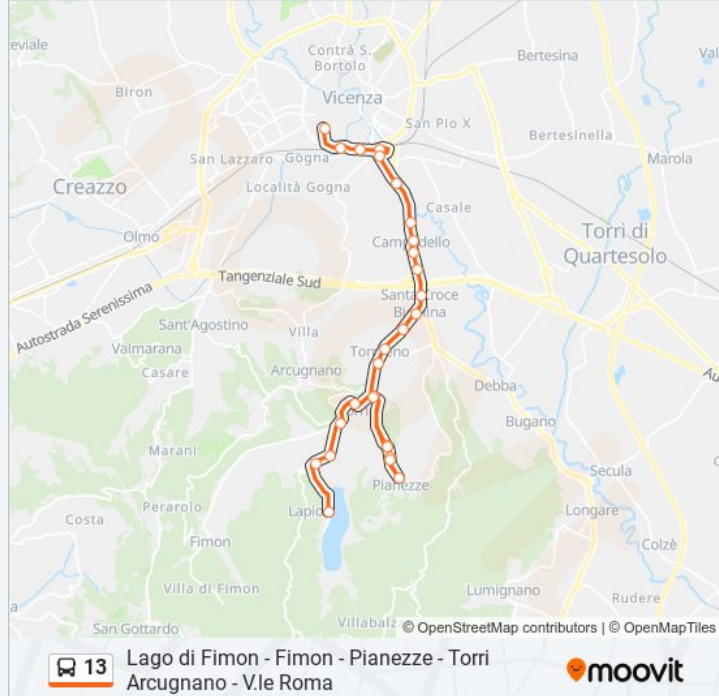

**Direzione: Lago Di Fimon > Torri Arcugnano > Pianezze > V.Le Roma**

27 fermate

[VISUALIZZA GLI ORARI DELLA LINEA](#)

- Lago Fimon Capolinea
- Arcugnano - Via Monticello
- Arcugnano - Via Monticello, 29
- Arcugnano - Via Cenge, Fronte Civ.4
- Arcugnano - Via Monte Mottolone
- Torri Arcugnano - Via Bisortole, 5
- Pianezze - Via S. Giovanni Battista, 22
- Pianezze - Via S. Giovanni Battista, 36
- Pianezze - Via S. Giovanni Battista
- Pianezze - Via S. Giovanni Battista, Fronte Civ.26
- Pianezze - Via S. Giovanni Battista, Fronte Civ.22
- Torri Arcugnano - Via Bisortole, 13
- Torri Arcugnano - Via Tormeno, Fronte Civ.20
- Via Tormeno, 223
- Via Tormeno, Fronte Civ.92
- Via Tormeno, Fronte Civ.40
- Via Riviera Berica, 427
- Via Riviera Berica, 351
- Via Riviera Berica, 275
- Via Riviera Berica, 239

**Informazioni sulla linea bus 13**

**Direzione:** Lago Di Fimon > Torri Arcugnano > Pianezze > V.Le Roma

**Fermate:** 27

**Durata del tragitto:** 35 min

**La linea in sintesi:**

Campedello

Via Riviera Berica, 3

Via Borgo Berga, 11

Via Gallo Fronte Civ.20

V.Le Risorgimento, Fronte Civ.24

V.Le Venezia, Fronte Civ.8

V.Le Roma 17 (Capolinea)

**Direzione: Lago Di Fimon > V.Le Roma**

21 fermate

[VISUALIZZA GLI ORARI DELLA LINEA](#)

### Informazioni sulla linea bus 13

**Direzione:** Lago Di Fimon > V.Le Roma

**Fermate:** 21

**Durata del tragitto:** 17 min

**La linea in sintesi:**

V.Le Venezia, Fronte Civ.8

V.Le Venezia

V.Le Roma 17 (Capolinea)