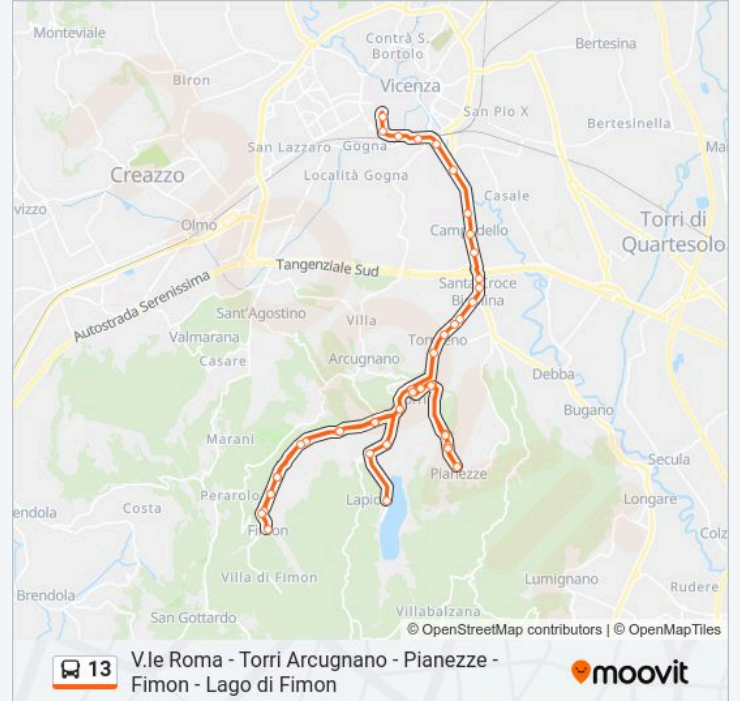

Fimon - Via Valle Dei Molini (Capolinea)

Arcugnano - Via Buzzolati, 6

Arcugnano - Via Buzzolati, Fronte Civ.25

Arcugnano - Via Casette, Fronte Civ.39

Arcugnano - Via Casette, 33

Arcugnano - Via Casette, Fronte Civ.8

Arcugnano - Via Cenge, Fronte Civ.56

Arcugnano - Via Monticello, Fronte Civ.29

Arcugnano - Via Monticello

Lago Fimon Capolinea

Orari, mappe e fermate della linea bus 13 disponibili in un PDF su [moovitapp.com](https://moovitapp.com). Usa App Moovit per ottenere tempi di attesa reali, orari di tutte le altre linee o indicazioni passo-passo per muoverti con i mezzi pubblici a Padova.