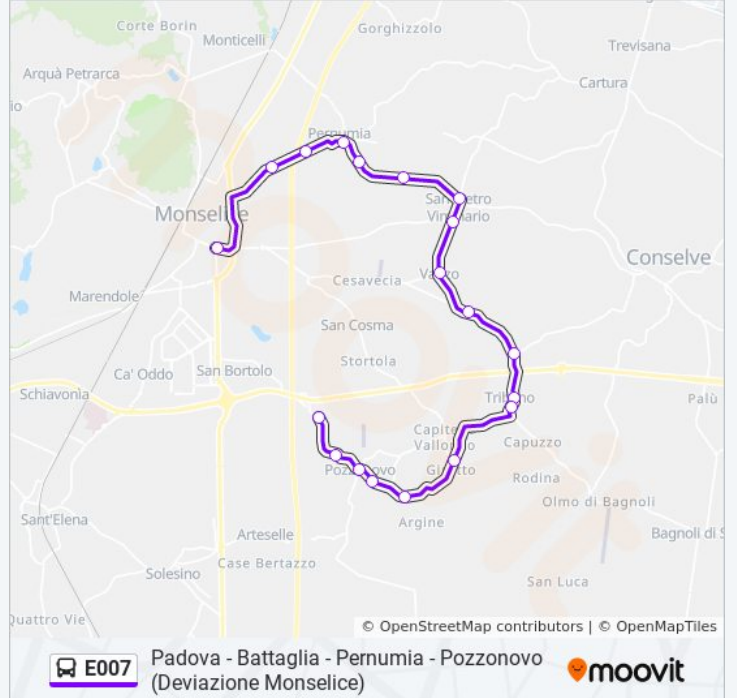

Direzione: Monselice Autostazione

Fermate: 19

Durata del tragitto: 29 min

La linea in sintesi:

Direzione: Padova Autostazione

43 fermate

[VISUALIZZA GLI ORARI DELLA LINEA](#)

- Pozzonovo Capolinea
- Capitello Pozzonovo R
- Pozzonovo Centro R
- Bv. V. Mantegna R
- Bv. Fanzaghe R
- Bv. V. Vallongo R
- Tribano Uff.Postale R
- Tribano R
- Tribano Capitello R
- Tribano Gambarare R
- Vanzo R
- S.P.V. Impianti Sportivi R
- S.Pietro Viminario R
- Alla Bassa 1 R
- Bv. Via San Pio X R
- Pernumia
- P.Te Della Malora R
- Rivella R

Informazioni sulla linea bus E007

Direzione: Padova Autostazione

Fermate: 43

Durata del tragitto: 79 min

La linea in sintesi:

Battaglia V.Maggiore R

Mincana R

P.Te Molini R