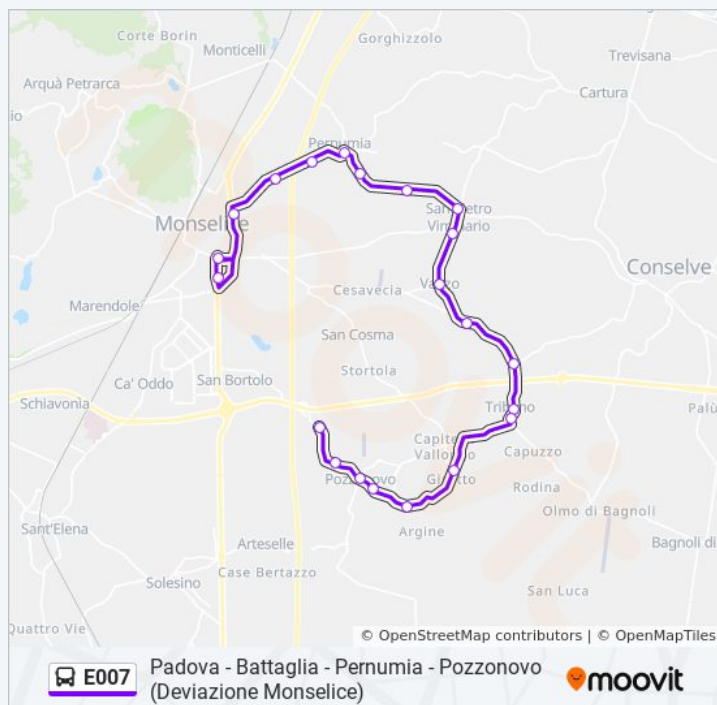

Pozzonovo Capolinea

domenica

Non in Servizio

Informazioni sulla linea bus E007

Direzione: Pozzonovo

Fermate: 21

Durata del tragitto: 29 min

La linea in sintesi:

Direzione: Pozzonovo

41 fermate

[VISUALIZZA GLI ORARI DELLA LINEA](#)

Padova Autostazione (Corsia 5)

Gozzi 12

Padova P.Le Boschetti

Padova Ospedale

P.Corvo - Via Stoppato