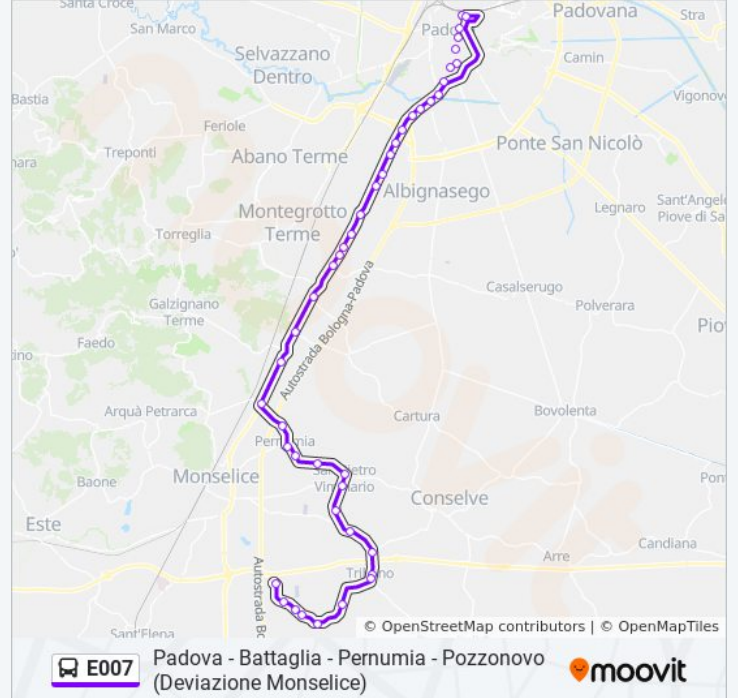

Padova Prato Della Valle R

Padova Riv. Tito Livio R

Padova Riv. Ponti Romani R

Padova Giardini Dell'Arena R

Padova Staz. FS R

Padova Autostazione (Corsia 5)

Direzione: Pozzonovo

21 fermate