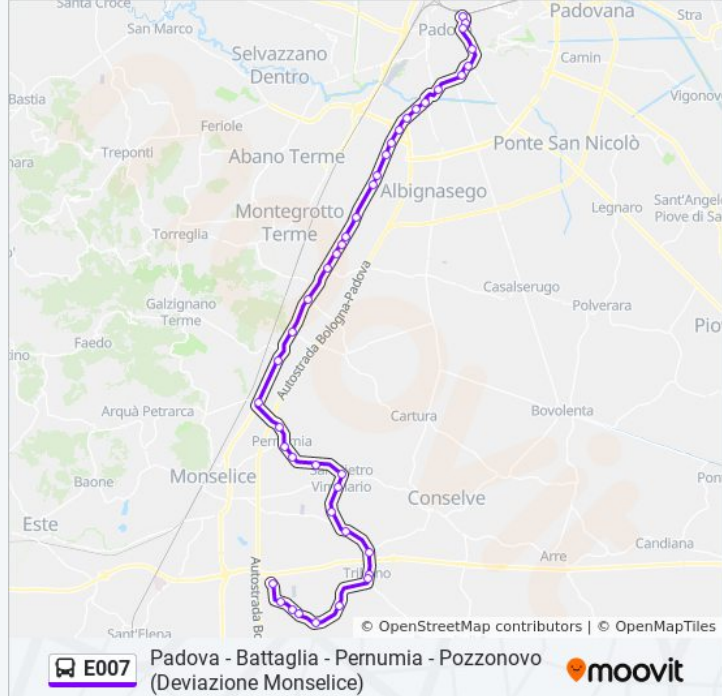

Tribano Capitello

Tribano

Tribano Uff. Postale

Bv. V. Vallongo

Bv. Fanzaghe

Bv. V. Mantegna

Pozzonovo Centro

Capitello Pozzonovo

Pozzonovo Capolinea

Direzione: Tribano

15 fermate

[VISUALIZZA GLI ORARI DELLA LINEA](#)

Orari della linea bus E007

Orari di partenza verso Tribano:

Monselice Autostazione
Monselice V.Rovigana R
Bv. Pernumia R
Pernumia Sottopasso R
Pernumia Zona Artig. R
Pernumia R
Bv. Via San Pio X
Alla Bassa 1
S.Pietro Viminario
S.P.V. Impianti Sportivi
Vanzo
Tribano Gambarare
Tribano Capitello
Tribano
Tribano Uff.Postale