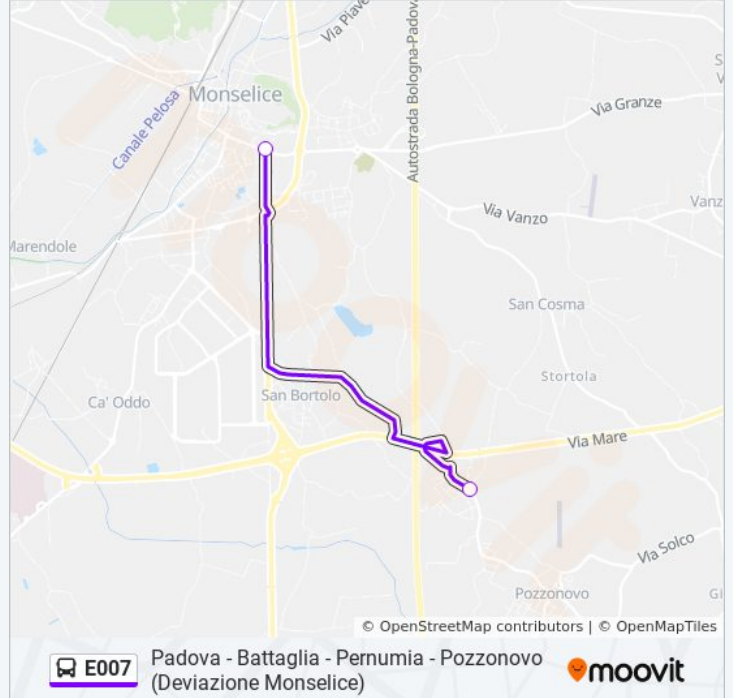

(1) Monselice Autostazione: 18:33(2) Monselice Autostazione: 15:45(3) Padova Autostazione: 06:10 - 17:30(4) Pozzonovo: 12:37 - 18:55(5) Pozzonovo: 11:25 - 19:15(6) Tribano: 13:43

Usa Moovit per trovare le fermate della linea bus E007 più vicine a te e scoprire quando passerà il prossimo mezzo della linea bus E007

Direzione: Monselice Autostazione

2 fermate

[VISUALIZZA GLI ORARI DELLA LINEA](#)

Pozzonovo Capolinea

Monselice Autostazione

Orari della linea bus E007

Orari di partenza verso Monselice Autostazione:

lunedì	18:33
martedì	18:33
mercoledì	18:33
giovedì	18:33
venerdì	18:33
sabato	Non in Servizio
domenica	Non in Servizio

Informazioni sulla linea bus E007

Direzione: Monselice Autostazione

Fermate: 2

Durata del tragitto: 10 min

La linea in sintesi:

Direzione: Monselice Autostazione

19 fermate

[VISUALIZZA GLI ORARI DELLA LINEA](#)

Direzione: Monselice Autostazione

Fermate: 19

Durata del tragitto: 29 min

La linea in sintesi:

Direzione: Padova Autostazione

43 fermate

[VISUALIZZA GLI ORARI DELLA LINEA](#)

- Pozzonovo Capolinea
- Capitello Pozzonovo R
- Pozzonovo Centro R
- Bv. V. Mantegna R
- Bv. Fanzaghe R
- Bv. V. Vallongo R
- Tribano Uff.Postale R
- Tribano R
- Tribano Capitello R
- Tribano Gambarare R
- Vanzo R
- S.P.V. Impianti Sportivi R
- S.Pietro Viminario R
- Alla Bassa 1 R
- Bv. Via San Pio X R
- Pernumia
- P.Te Della Malora R
- Rivella R