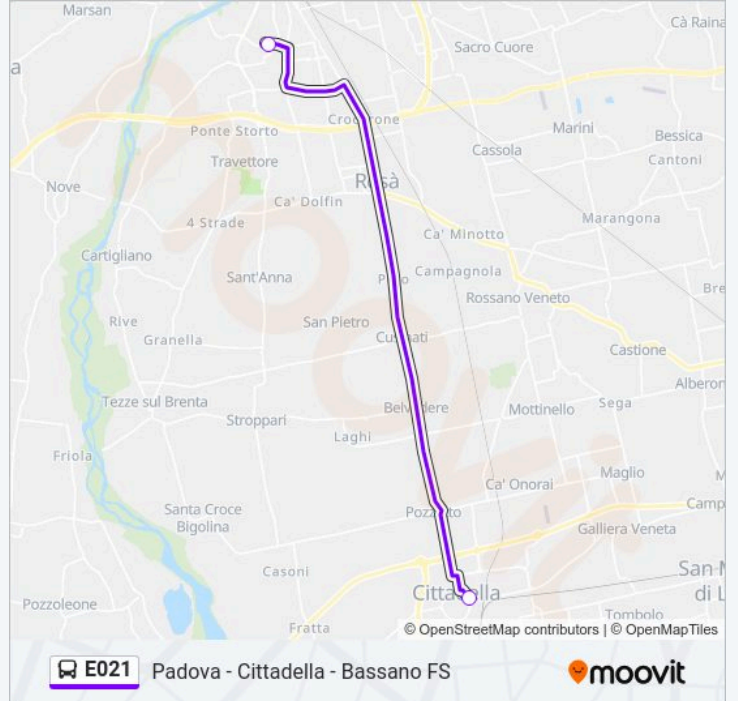

 E021

Padova - Cittadella - Bassano FS

Scarica L'App

La linea bus E021 (Padova - Cittadella - Bassano FS) ha 7 percorsi. Durante la settimana è operativa:

(1) Bassano Centro Studi: 12:48(2) Bassano FS: 05:45 - 20:20(3) Cittadella Consorzio: 13:20(4) Cittadella P.Ta Treviso: 19:55(5) Padova Autostazione: 05:45 - 20:25(6) Padova Autostazione: 05:40 - 15:30(7) Pieve Di Curtarolo: 06:30

Usa Moovit per trovare le fermate della linea bus E021 più vicine a te e scoprire quando passerà il prossimo mezzo della linea bus E021

Direzione: Bassano Centro Studi

2 fermate

[VISUALIZZA GLI ORARI DELLA LINEA](#)

Cittadella P.Ta Treviso

Terminal Centro Studi Via Rosmini

Orari della linea bus E021

Orari di partenza verso Bassano Centro Studi:

lunedì	12:48
martedì	12:48
mercoledì	12:48
giovedì	12:48
venerdì	12:48
sabato	12:48
domenica	Non in Servizio

Informazioni sulla linea bus E021

Direzione: Bassano Centro Studi

Fermate: 2

Durata del tragitto: 23 min

La linea in sintesi:

Direzione: Bassano FS

54 fermate

[VISUALIZZA GLI ORARI DELLA LINEA](#)