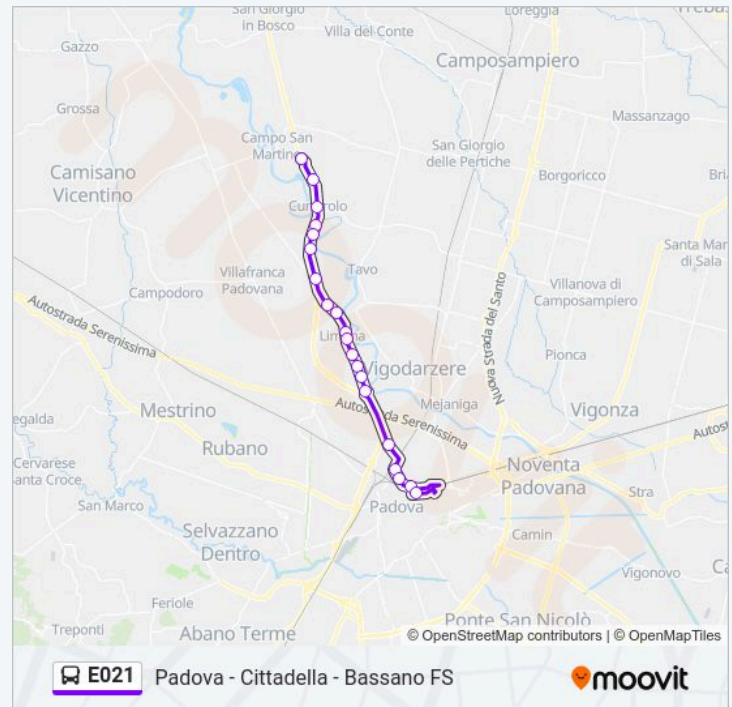

Central Pantamarchet

Limena Bar K2

Limena B. Antonveneta

Limena Municipio

Limena Peep

Bv. Piazzola

Vaccarino

V. Vaccarino

Curtarolo P.Te

Curtarolo

Curtarolo Famila

Pieve Di Curtarolo

sabato

Non in Servizio

domenica

Non in Servizio

Informazioni sulla linea bus E021

Direzione: Pieve Di Curtarolo

Fermate: 20

Durata del tragitto: 25 min

La linea in sintesi:

Orari, mappe e fermate della linea bus E021 disponibili in un PDF su moovitapp.com. Usa App Moovit per ottenere tempi di attesa reali, orari di tutte le altre linee o indicazioni passo-passo per muoverti con i mezzi pubblici a Padova.

© 2024 Moovit - Tutti i diritti riservati