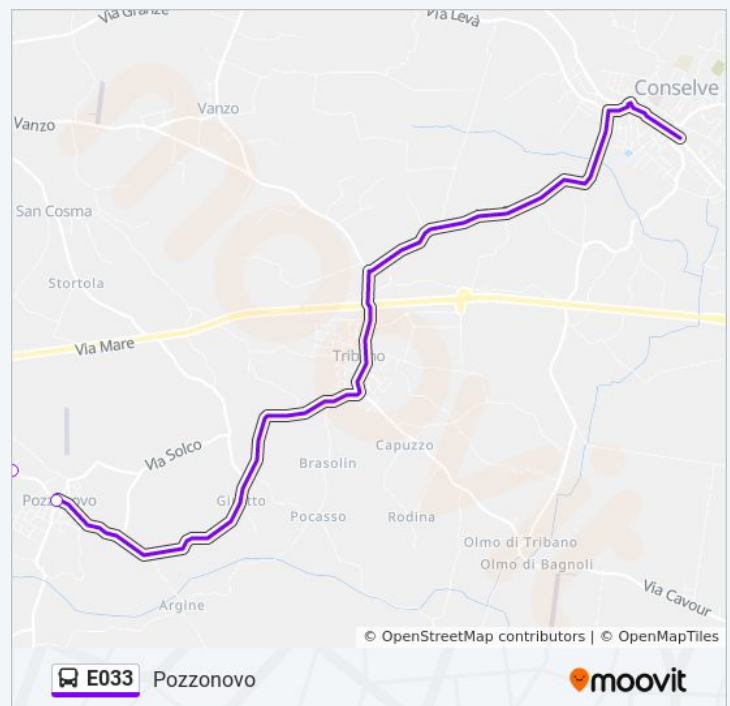

La linea in sintesi:

Direzione: Pozzonovo

18 fermate

[VISUALIZZA GLI ORARI DELLA LINEA](#)

Orari della linea bus E033

Orari di partenza verso Pozzonovo:

lunedì 07:40 - 14:10

martedì 07:40 - 14:10

mercoledì	07:40 - 14:10
giovedì	07:40 - 14:10
venerdì	07:40 - 14:10
sabato	07:40 - 08:25
domenica	Non in Servizio

Informazioni sulla linea bus E033

Direzione: Pozzonovo

Fermate: 18

Durata del tragitto: 17 min

La linea in sintesi:

Direzione: Tribano

14 fermate

[VISUALIZZA GLI ORARI DELLA LINEA](#)

Este
 Este Komatsu R
 Este Zuccherificio R
 Este Zona Ind.Le R
 Motta R
 Ca' Barbaro R
 Marendole Total R
 Marendole Scuole R