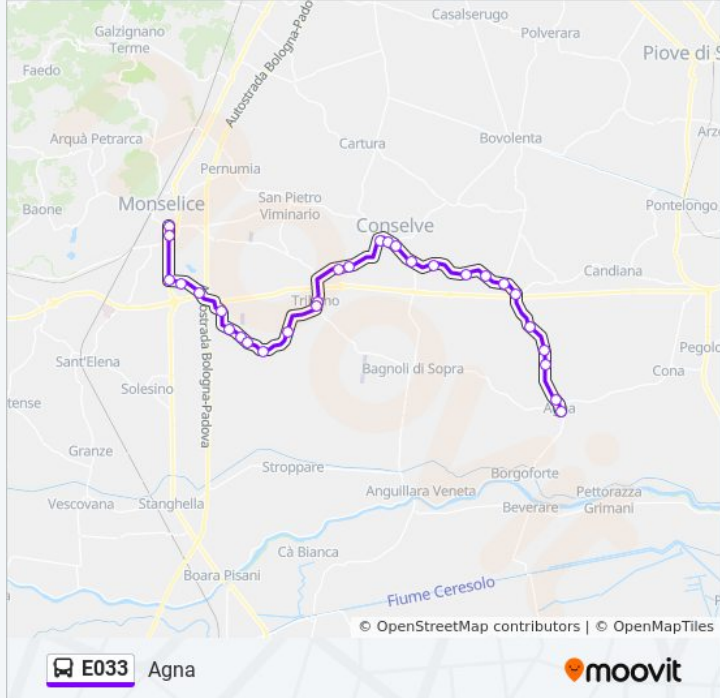

Usa Moovit per trovare le fermate della linea bus E033 più vicine a te e scoprire quando passerà il prossimo mezzo della linea bus E033

Direzione: Agna

29 fermate

[VISUALIZZA GLI ORARI DELLA LINEA](#)

Monselice Autostazione
Monselice V.Rovigana
San Bortolo
S.Bortolo Bar R
S.Bortolo Cavalcavia R
Pozzonovo Capolinea
Capitello Pozzonovo R
Pozzonovo Centro R
Bv. V. Mantegna R
Bv. Fanzaghe R
Bv. V. Vallongo R
Tribano Uff.Postale R
Tribano R
Tribano Da Ardina R
V. Bolzonari R
Conselve Bragola R
Conselve Ospedale
Conselve
Bv. Arre
Sguotti R

Orari della linea bus E033

Orari di partenza verso Agna:

lunedì	07:25
martedì	07:25
mercoledì	07:25
giovedì	07:25
venerdì	07:25
sabato	07:25
domenica	Non in Servizio

Informazioni sulla linea bus E033

Direzione: Agna

Fermate: 29

Durata del tragitto: 44 min

La linea in sintesi:

V. Arre 2 R

Arre Beolo I R

Arre

Capitello Arre

Arre Al Cristo

Q.Ceperneo

V. Frignane

Agna V. Petrarca

Agna

Direzione: Anguillara

29 fermate

[VISUALIZZA GLI ORARI DELLA LINEA](#)

Monselice Autostazione