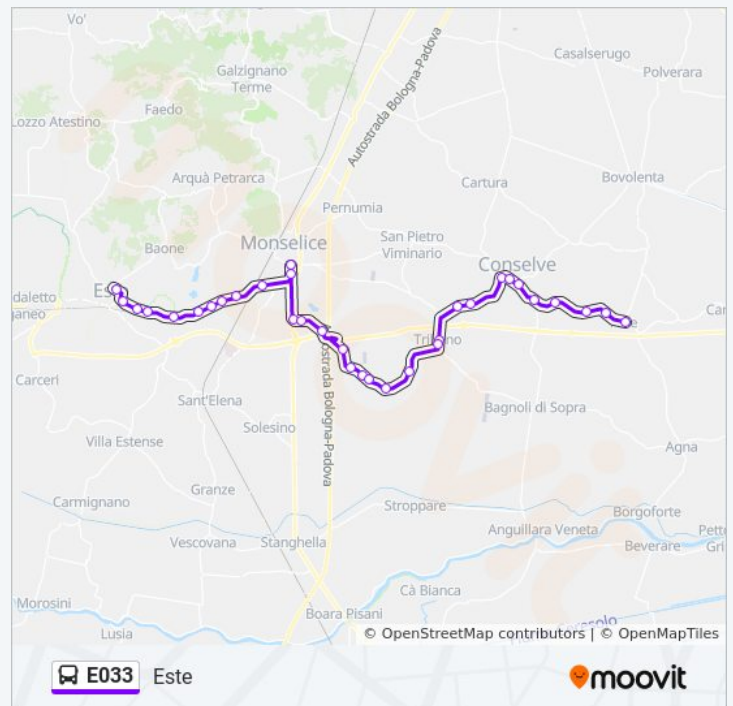

Tribano

Tribano Uff.Postale

Bv. V. Vallongo

Bv. Fanzaghe

Bv. V. Mantegna

Pozzonovo Centro

Capitello Pozzonovo

Pozzonovo Capolinea

S.Bortolo Cavalcavia

S.Bortolo Bar

S.Bortolo Interna

Monselice Autostazione

Monselice V.Rovigana

Monselice C.C.Airone

Bv. Marendole

Marendole Scuole

Marendole Total

Ca' Barbaro

Motta

Este Zona Ind.Le

Este Zuccherificio

Este Komatsu

Este

Direzione: Monselice Autostazione

34 fermate

[VISUALIZZA GLI ORARI DELLA LINEA](#)

Agna

Agna Municipio R

Pietra Di Agna R

Osteria Da Makallè R

Alimentari Busoni R

Bv. V. Galilei Civ. 1 R

Orari della linea bus E033

Orari di partenza verso Monselice Autostazione:

lunedì	06:30 - 13:10
martedì	06:30 - 13:10
mercoledì	06:30 - 13:10
giovedì	06:30 - 13:10
venerdì	06:30 - 13:10
sabato	06:30 - 13:10
domenica	Non in Servizio