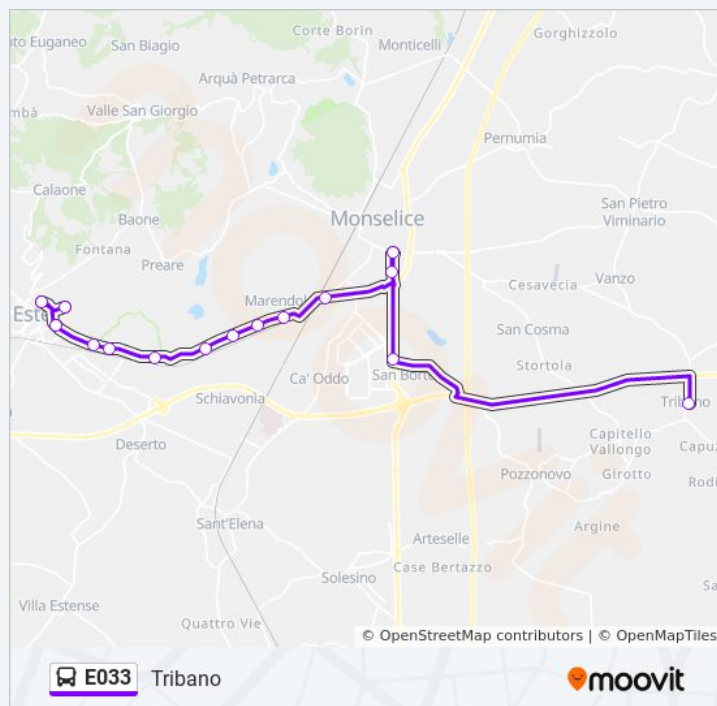

Orari della linea bus E033

Orari di partenza verso Tribano:

lunedì	13:23
martedì	13:23
mercoledì	13:23
giovedì	13:23
venerdì	13:23
sabato	13:23 - 14:10
domenica	Non in Servizio

Informazioni sulla linea bus E033

Bv. Marendole R

Monselice C.C.Airone R

Monselice Autostazione

Monselice V.Rovigana

San Bortolo

Tribano

Direzione: Tribano

Fermate: 14

Durata del tragitto: 9 min

La linea in sintesi:

Orari, mappe e fermate della linea bus E033 disponibili in un PDF su moovitapp.com. Usa [App Moovit](#) per ottenere tempi di attesa reali, orari di tutte le altre linee o indicazioni passo-passo per muoverti con i mezzi pubblici a Padova.