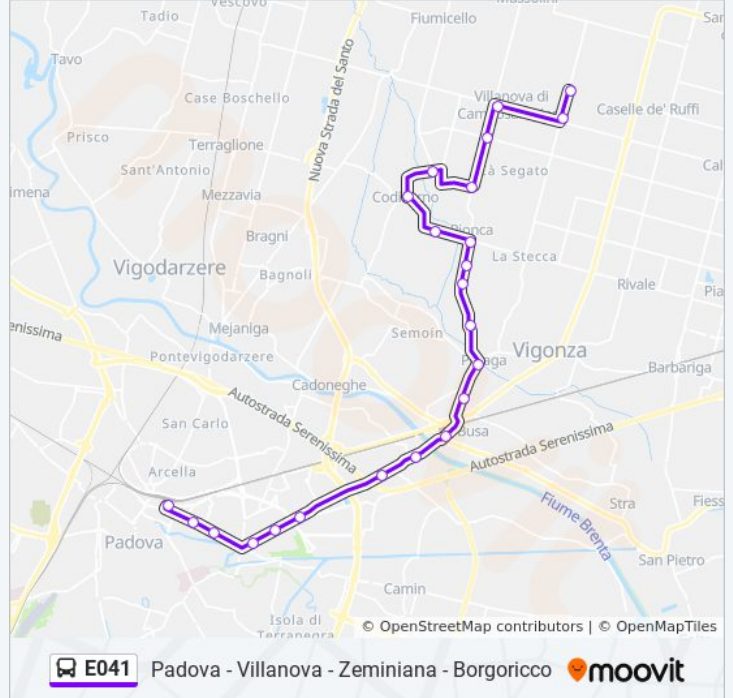

Padova Autostazione (Corsia 3)

Padova Fiera

Padova Fiat

Padova Stanga V. Venezia

Padova Centro Giotto

Via San Marco - Delle Grazie

Padova Ippodromo

Ponte Di Brenta

Informazioni sulla linea bus E041

Direzione: Murelle Chiesa

Fermate: 23

Durata del tragitto: 34 min

La linea in sintesi:

Pionca Tabacchi

Pionca

Codiverno Cimitero

Codiverno

V. Quattro Ca'

Bv. Bussedo Interna

Cognaro S.P. 88

Villanova Interna

Murelle V. Cornara

Murelle Chiesa

Direzione: Padova Autostazione