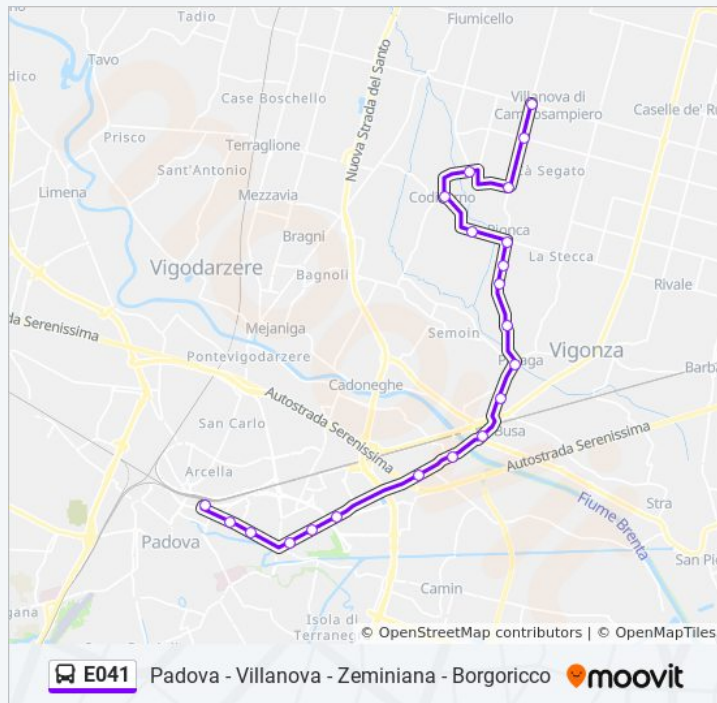

Via San Marco - Delle Grazie

Padova Ippodromo

Ponte Di Brenta

Busa Di Vigonza

Pizzeria Cicillo

Peraga Cacciane

V. Murano

V. Bernardi

Pionca Tabacchi

Pionca

Codiverno Cimitero

Codiverno

V. Quattro Ca'

Bv. Bussedo Interna

Cognaro S.P. 88

Villanova

Informazioni sulla linea bus E041

Direzione: Villanova

Fermate: 21

Durata del tragitto: 32 min

La linea in sintesi:

Direzione: Zeminiana

35 fermate

[VISUALIZZA GLI ORARI DELLA LINEA](#)