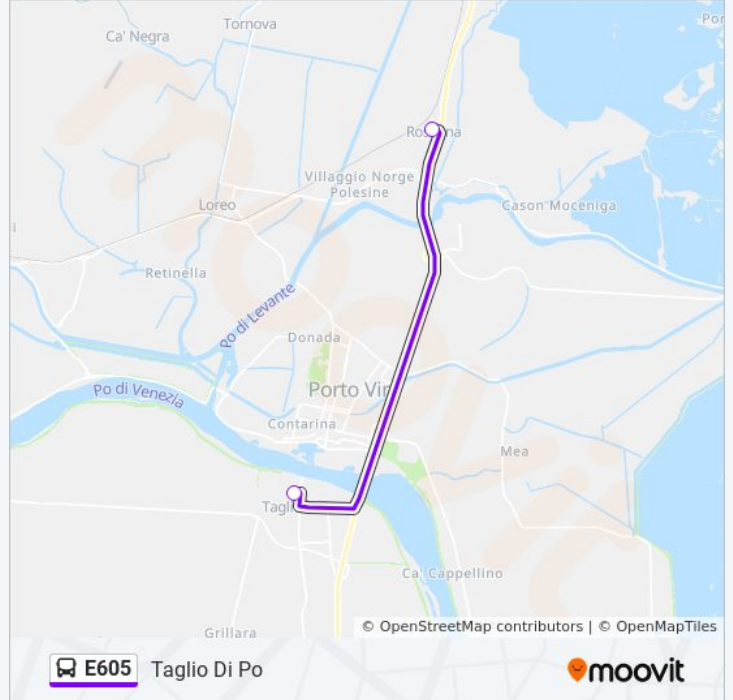

Usa Moovit per trovare le fermate della linea bus E605 più vicine a te e scoprire quando passerà il prossimo mezzo della linea bus E605

Direzione: Ariano Ferrarese

26 fermate

[VISUALIZZA GLI ORARI DELLA LINEA](#)

Informazioni sulla linea bus E605

Direzione: Mesola

Fermate: 4

Durata del tragitto: 20 min

La linea in sintesi:

Direzione: Taglio Di Po

2 fermate

[VISUALIZZA GLI ORARI DELLA LINEA](#)

Rosolina Centro R

Taglio Di Po Centro

Orari della linea bus E605

Orari di partenza verso Taglio Di Po:

| | |
|-----------|-----------------|
| lunedì | 06:50 |
| martedì | 06:50 |
| mercoledì | 06:50 |
| giovedì | 06:50 |
| venerdì | 06:50 |
| sabato | 06:50 |
| domenica | Non in Servizio |

Informazioni sulla linea bus E605

Direzione: Taglio Di Po

Fermate: 2

Durata del tragitto: 15 min

La linea in sintesi:

Orari, mappe e fermate della linea bus E605 disponibili in un PDF su moovitapp.com. Usa [App Moovit](#) per ottenere tempi di attesa reali, orari di tutte le altre linee o indicazioni passo-passo per muoverti con i mezzi pubblici a Padova.