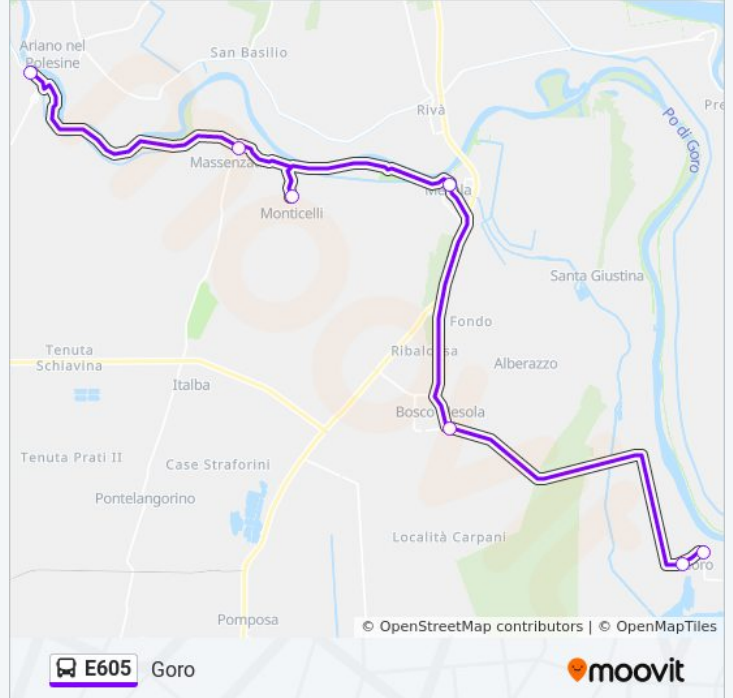

Usa Moovit per trovare le fermate della linea bus E605 più vicine a te e scoprire quando passerà il prossimo mezzo della linea bus E605

Direzione: Ariano Ferrarese

26 fermate

[VISUALIZZA GLI ORARI DELLA LINEA](#)

Ariano Polesine

Ariano Ferrarese R

Direzione: Goro

7 fermate

[VISUALIZZA GLI ORARI DELLA LINEA](#)

Ariano Ferrarese

Massenzatica

Monticelli R

Mesola Centro

Bosco Mesola Centro

Goro Distributore

Goro Centro

Orari della linea bus E605

Orari di partenza verso Goro:

| | |
|-----------|-----------------|
| lunedì | 13:50 |
| martedì | 13:50 |
| mercoledì | 13:50 |
| giovedì | 13:50 |
| venerdì | 13:50 |
| sabato | 13:50 |
| domenica | Non in Servizio |

Informazioni sulla linea bus E605

Direzione: Goro

Fermate: 7

Durata del tragitto: 35 min

La linea in sintesi:

Direzione: Loreo FS

22 fermate

[VISUALIZZA GLI ORARI DELLA LINEA](#)